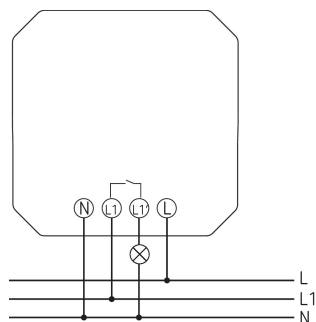

## Dati tecnici

SELEKTA 070 top3 UP		SELEKTA 070 top3 UP	
Lampada LED > 8 W	600 W	Elementi di comando	4 tasti
Tempo di commutazione più breve	1 s	Materiale del contenitore e di isolamento	Termoplastica resistente alle alte temperature e autoestinguente
Precisione di riserva con 25 °C	tipico $\pm 0,25$ s/giorno (quarzo)	Tipo di protezione	IP 20
Base oraria	quarzo	Classe di isolamento	Il secondo EN 60 730-1
Autoconsumo	-0,4 W	Temperatura ambiente d'esercizio	-5°C ... 55°C
Tipo di collegamento	Morsetti a vite		

## Schemi di collegamento