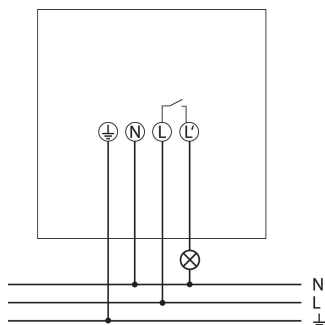

01/04/2026

Pagina 1 da 3

theLuxa R180 WH

Codice articolo: 1010200

theben

Dati tecnici

theLuxa R180 WH	
Classe di isolamento	II
Tipo di protezione	IP 55

Schemi di collegamento

Area di rivelamento per applicazioni di pianificazione alla temperatura di 21 °C

Altezza di montaggio (A)	Movimento trasversale (t)	Movimento frontale (R)	
2,5 m	12 m	5 m	

Modifiche tecniche ed errori di stampa riservato