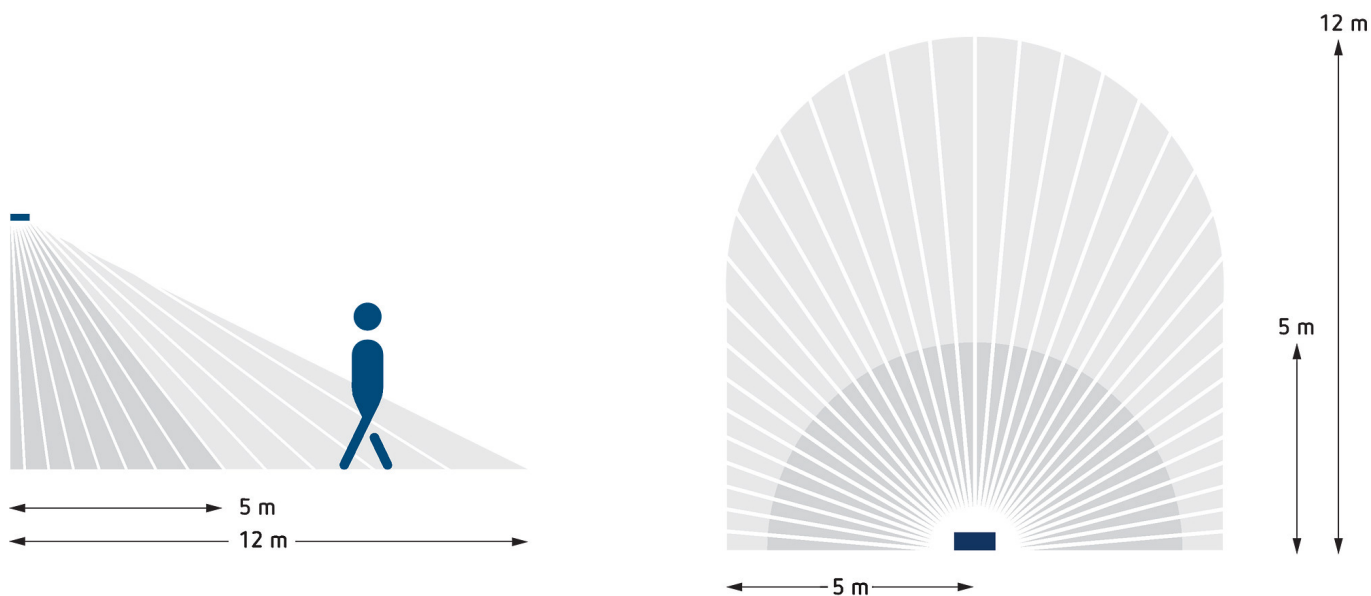

Area di rivelamento per applicazioni di pianificazione alla temperatura di 21 °C

Altezza di montaggio (A)	Movimento trasversale (t)	Movimento frontale (R)	
2,5 m	12 m	5 m	

Modifiche tecniche ed errori di stampa riservato