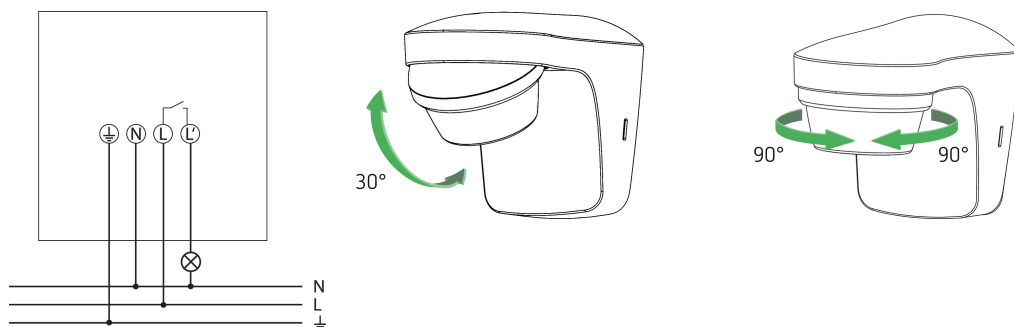

01/04/2026
Pagina 1 da 4

theLuxa S150 WH

Codice articolo: 1010500

theben

Dati tecnici

theLuxa S150 WH		theLuxa S150 WH	
Carico lampade fluorescenti (alimentatori con perdite ridotte) non compensate	2300 VA	Lampada LED 2-8 W	500 W
Carico lampade fluorescenti (alimentatori con perdite ridotte) compensate in parallelo	1200 VA 120 µF	Lampada LED > 8 W	500 W
Carico lampade fluorescenti (alimentatori con perdite ridotte) compensate in serie	2300 VA	Tipi di lampade	Lampade a incandescenza / lampade alogene, Lampade fluorescenti, Lampade a risparmio energetico, LEDs
Carico lampade fluorescenti (alimentatore elettronico)	1000 W	Area di rivelamento	12 m
Lampade a risparmio energetico	250 W	Area di rivelamento	Semicircolare
Corrente di inserzione	max. 300 A / 200 µs	Possibilità di comando remoto	-
Lampada LED < 2 W	50 W	Temperatura ambiente d'esercizio	-25°C ... 45°C
		Resistenza agli urti	IK04
		Classe di isolamento	II
		Tipo di protezione	IP 55

Schemi di collegamento

Area di rivelamento per applicazioni di pianificazione alla temperatura di 21 °C

Altezza di montaggio (A)	Movimento trasversale (t)	Movimento frontale (R)	
2 m	9 m	3 m	
2,5 m	12 m	5 m	
3 m	12 m	5 m	
3,5 m	12 m	5 m	
4 m	9 m	3 m	