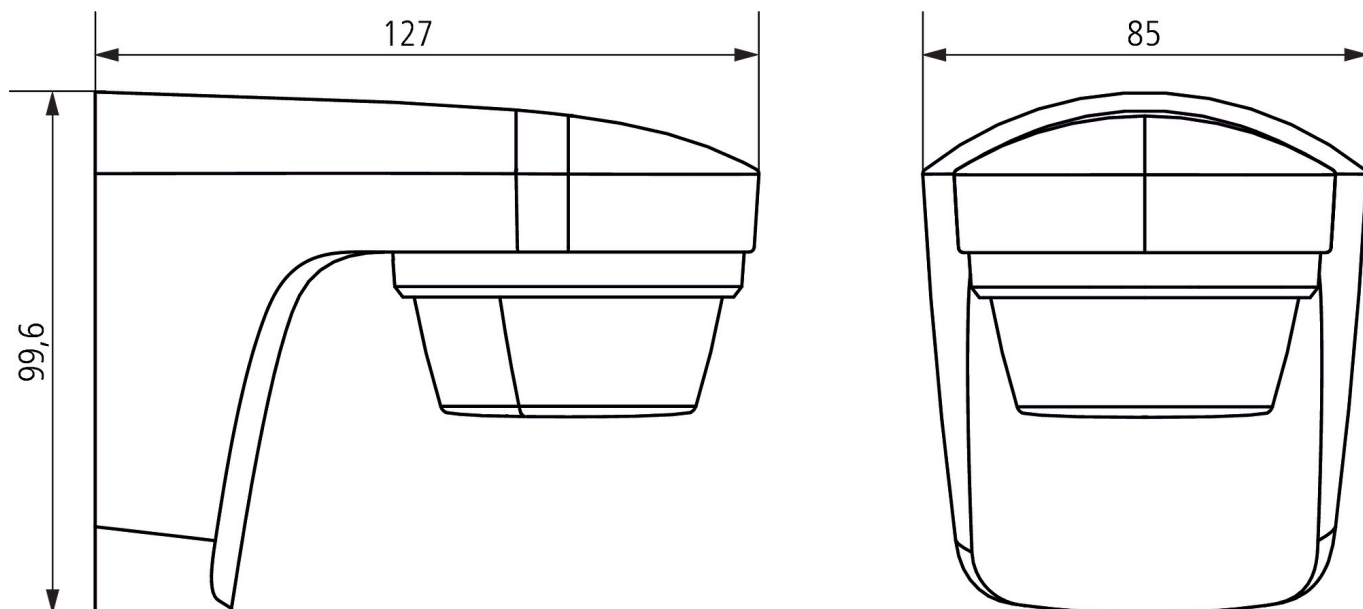

01/04/2026
Pagina 2 da 4

theLuxa S150 WH

Codice articolo: 1010500

theben

Area di rivelamento per applicazioni di pianificazione alla temperatura di 21 °C

Disegni quotati

Modifiche tecniche ed errori di stampa riservato