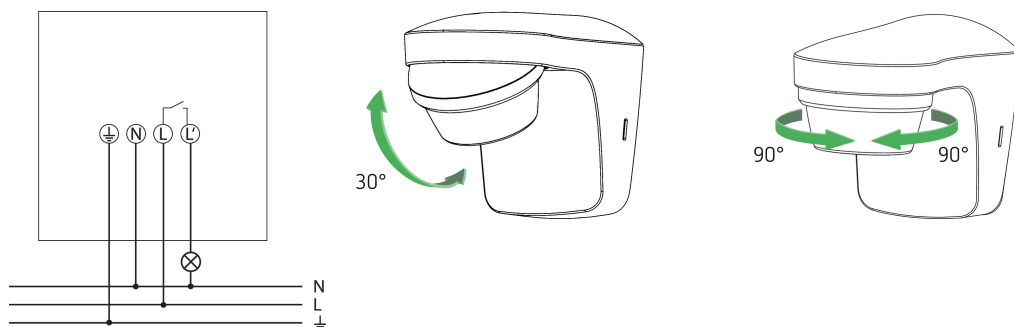

27/05/2026
Pagina 1 da 4

theLuxa S150 WH

Codice articolo: 1010500

theben

Dati tecnici

theLuxa S150 WH		theLuxa S150 WH	
Carico lampade fluorescenti (alimentatori con perdite ridotte) non compensate	2300 VA	Lampada LED 2-8 W	500 W
Carico lampade fluorescenti (alimentatori con perdite ridotte) compensate in parallelo	1200 VA 120 μ F	Lampada LED > 8 W	500 W
Carico lampade fluorescenti (alimentatori con perdite ridotte) compensate in serie	2300 VA	Tipi di lampade	Lampade a incandescenza / lampade alogene, Lampade fluorescenti, Lampade a risparmio energetico, LEDs
Carico lampade fluorescenti (alimentatore elettronico)	1000 W	Area di rivelamento	12 m
Lampade a risparmio energetico	250 W	Area di rivelamento	Semicircolare
Corrente di inserzione	max. 300 A / 200 μ s	Possibilità di comando remoto	-
Lampada LED < 2 W	50 W	Temperatura ambiente d'esercizio	-25°C ... 45°C
		Resistenza agli urti	IK04
		Classe di isolamento	II
		Tipo di protezione	IP 55

Schemi di collegamento

Area di rivelamento per applicazioni di pianificazione alla temperatura di 21 °C

Altezza di montaggio (A)	Movimento trasversale (t)	Movimento frontale (R)	
2 m	9 m	3 m	
2,5 m	12 m	5 m	
3 m	12 m	5 m	
3,5 m	12 m	5 m	
4 m	9 m	3 m	