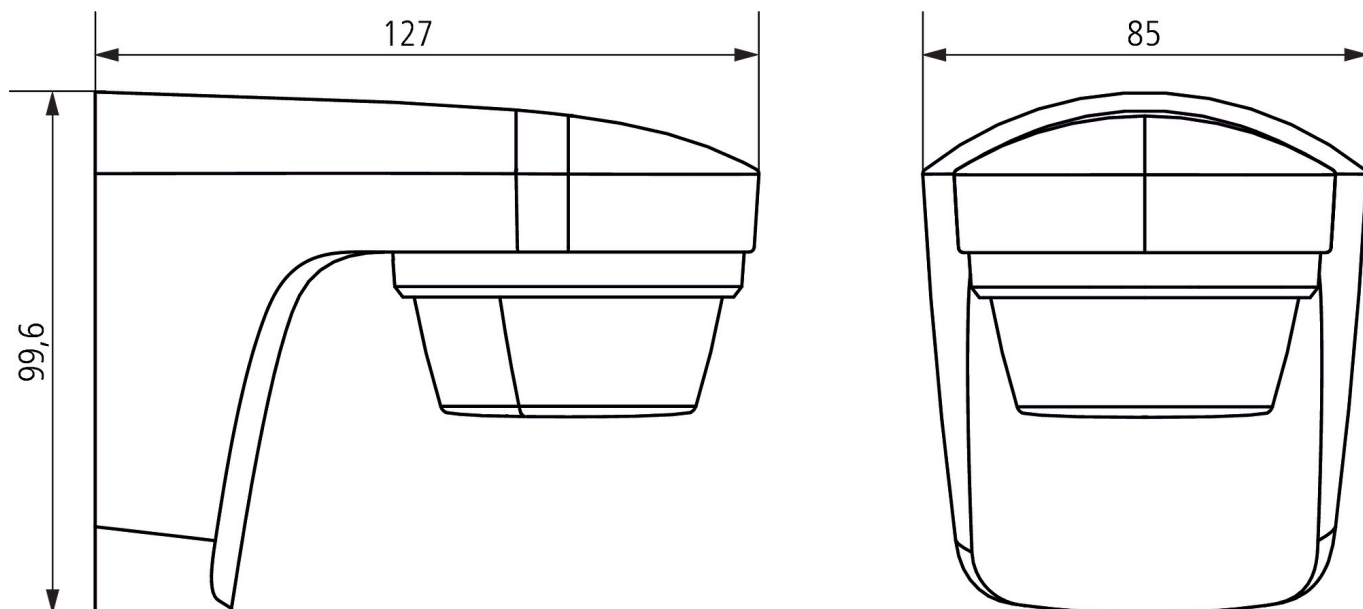

27/05/2026
Pagina 2 da 4

theLuxa S150 WH

Codice articolo: 1010500

theben

Area di rivelamento per applicazioni di pianificazione alla temperatura di 21 °C

Disegni quotati

Modifiche tecniche ed errori di stampa riservato