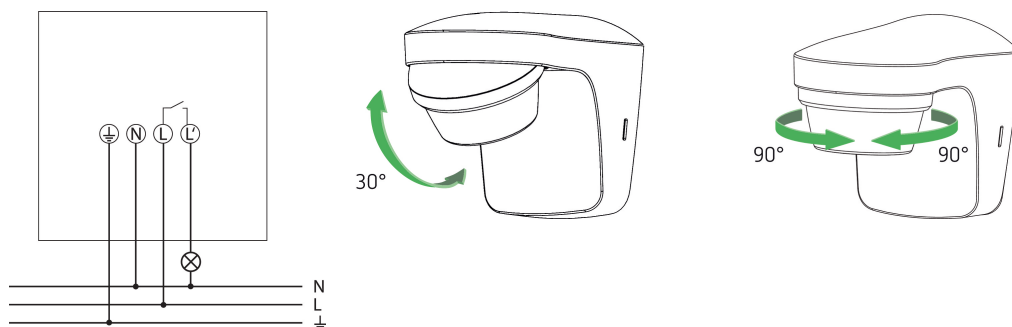

27/05/2026
Pagina 1 da 4

theLuxa S150 BK

Codice articolo: 1010501

theben

Dati tecnici

theLuxa S150 BK		theLuxa S150 BK	
Carico lampade fluorescenti (alimentatori con perdite ridotte) non compensate	2300 VA	Lampada LED 2-8 W	500 W
Carico lampade fluorescenti (alimentatori con perdite ridotte) compensate in parallelo	1200 VA 120 μ F	Lampada LED > 8 W	500 W
Carico lampade fluorescenti (alimentatori con perdite ridotte) compensate in serie	2300 VA	Tipi di lampade	Lampade a incandescenza / lampade alogene, Lampade fluorescenti, Lampade a risparmio energetico, LEDs
Carico lampade fluorescenti (alimentatore elettronico)	1000 W	Area di rivelamento	12 m
Lampade a risparmio energetico	250 W	Area di rivelamento	Semicircolare
Corrente di inserzione	max. 300 A / 200 μ s	Possibilità di comando remoto	-
Lampada LED < 2 W	50 W	Temperatura ambiente d'esercizio	-25°C ... 45°C
		Resistenza agli urti	IK04
		Classe di isolamento	II
		Tipo di protezione	IP 55

Schemi di collegamento

Area di rivelamento per applicazioni di pianificazione alla temperatura di 21 °C

Altezza di montaggio (A)	Movimento trasversale (t)	Movimento frontale (R)	
2 m	9 m	3 m	
2,5 m	12 m	5 m	
3 m	12 m	5 m	
3,5 m	12 m	5 m	
4 m	9 m	3 m	