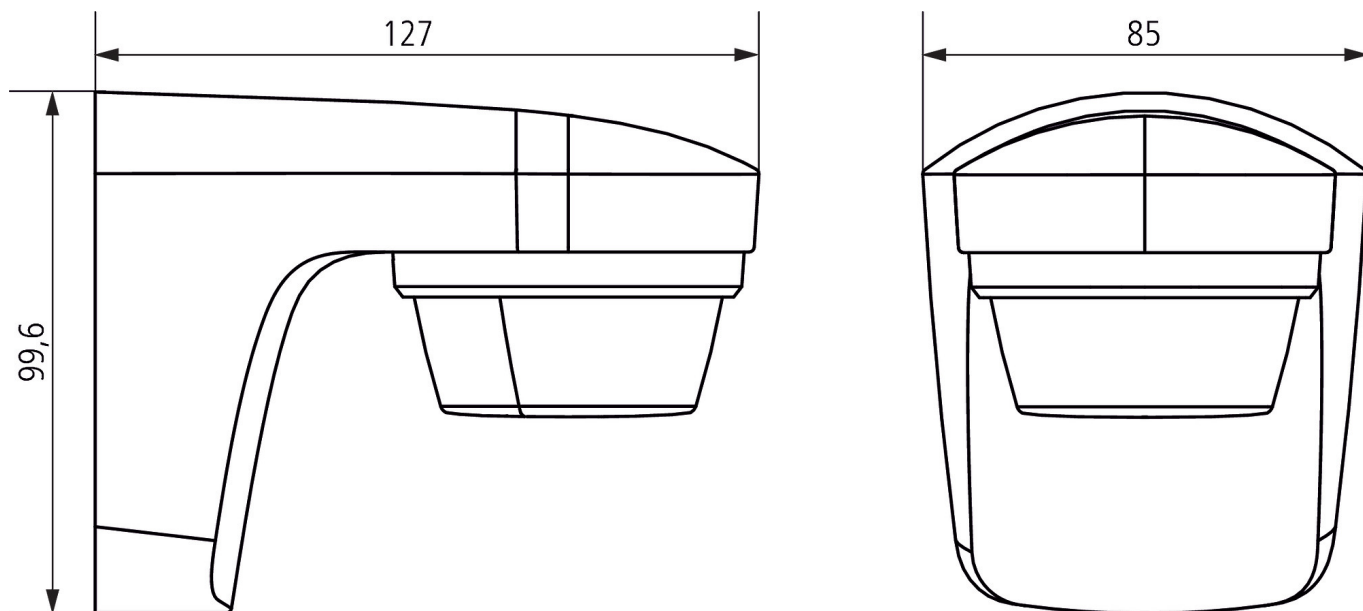

27/05/2026
Pagina 2 da 4

theLuxe S150 BK

Codice articolo: 1010501

theben

Area di rivelamento per applicazioni di pianificazione alla temperatura di 21 °C

Disegni quotati

Modifiche tecniche ed errori di stampa riservato