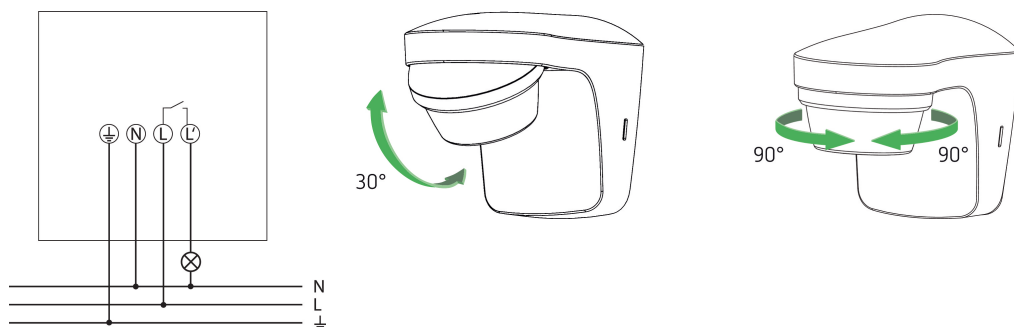

01/04/2026
Pagina 1 da 4

theLuxa S150 BK

Codice articolo: 1010501

theben

Dati tecnici

theLuxa S150 BK		theLuxa S150 BK	
Carico lampade fluorescenti (alimentatori con perdite ridotte) non compensate	2300 VA	Lampada LED 2-8 W	500 W
Carico lampade fluorescenti (alimentatori con perdite ridotte) compensate in parallelo	1200 VA 120 µF	Lampada LED > 8 W	500 W
Carico lampade fluorescenti (alimentatori con perdite ridotte) compensate in serie	2300 VA	Tipi di lampade	Lampade a incandescenza / lampade alogene, Lampade fluorescenti, Lampade a risparmio energetico, LEDs
Carico lampade fluorescenti (alimentatore elettronico)	1000 W	Area di rivelamento	12 m
Lampade a risparmio energetico	250 W	Area di rivelamento	Semicircolare
Corrente di inserzione	max. 300 A / 200 µs	Possibilità di comando remoto	-
Lampada LED < 2 W	50 W	Temperatura ambiente d'esercizio	-25°C ... 45°C
		Resistenza agli urti	IK04
		Classe di isolamento	II
		Tipo di protezione	IP 55

Schemi di collegamento

Area di rivelamento per applicazioni di pianificazione alla temperatura di 21 °C

Altezza di montaggio (A)	Movimento trasversale (t)	Movimento frontale (R)	
2 m	9 m	3 m	
2,5 m	12 m	5 m	
3 m	12 m	5 m	
3,5 m	12 m	5 m	
4 m	9 m	3 m	