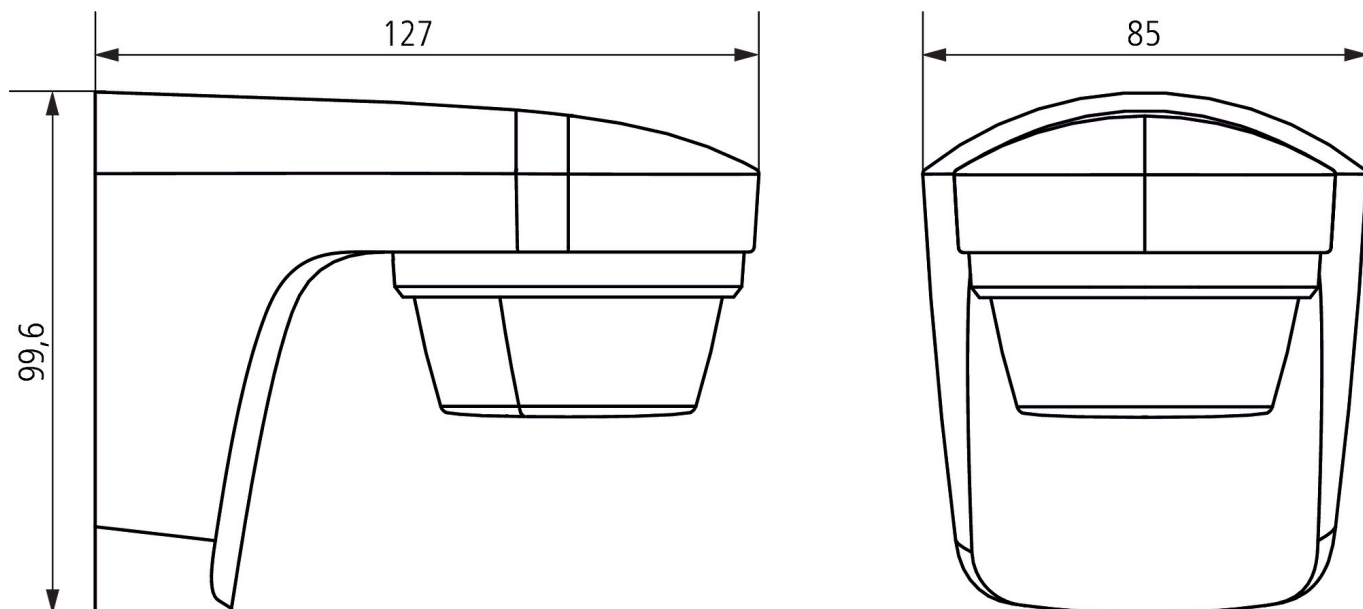

01/04/2026
Pagina 2 da 4

theLuxa S150 BK

Codice articolo: 1010501

theben

Area di rivelamento per applicazioni di pianificazione alla temperatura di 21 °C

Disegni quotati

Modifiche tecniche ed errori di stampa riservato