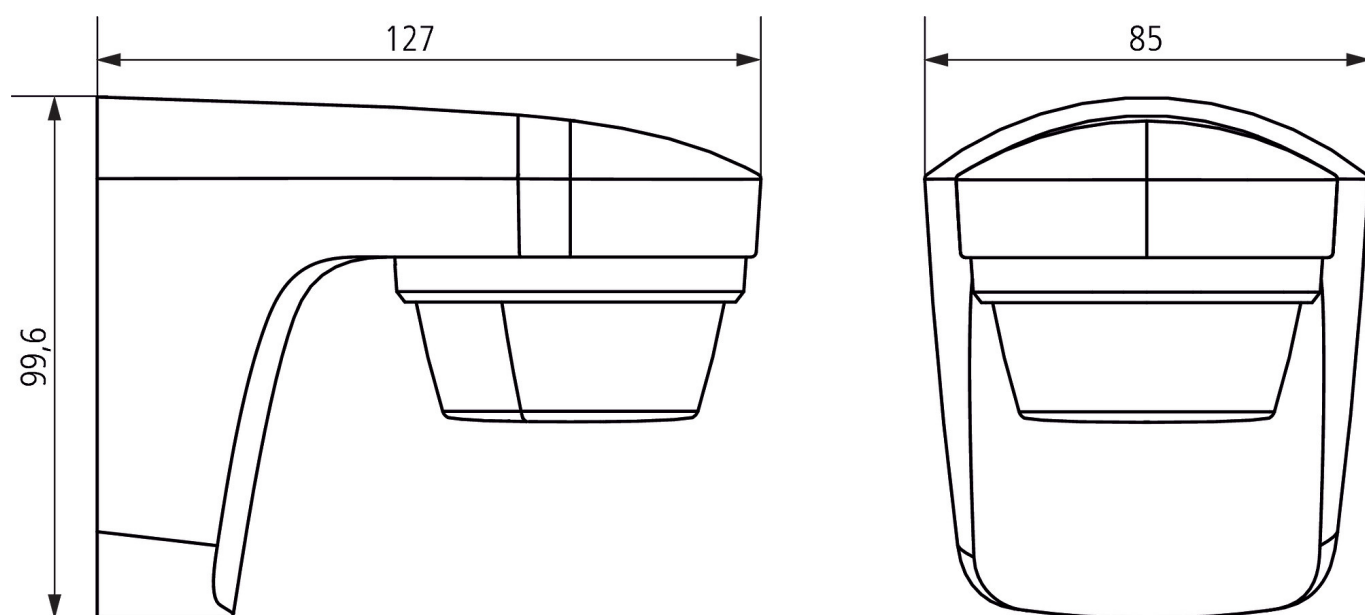

Disegni quotati

Modifiche tecniche ed errori di stampa riservato

Maggiori informazioni disponibili su: www.theben.it/prodotto/1010505

I dati di carico sono determinati con illuminanti selezionati in modo esemplare e sono quindi dati tipici a causa del gran numero di prodotti disponibili.

01/04/2026
Pagina 3 da 4