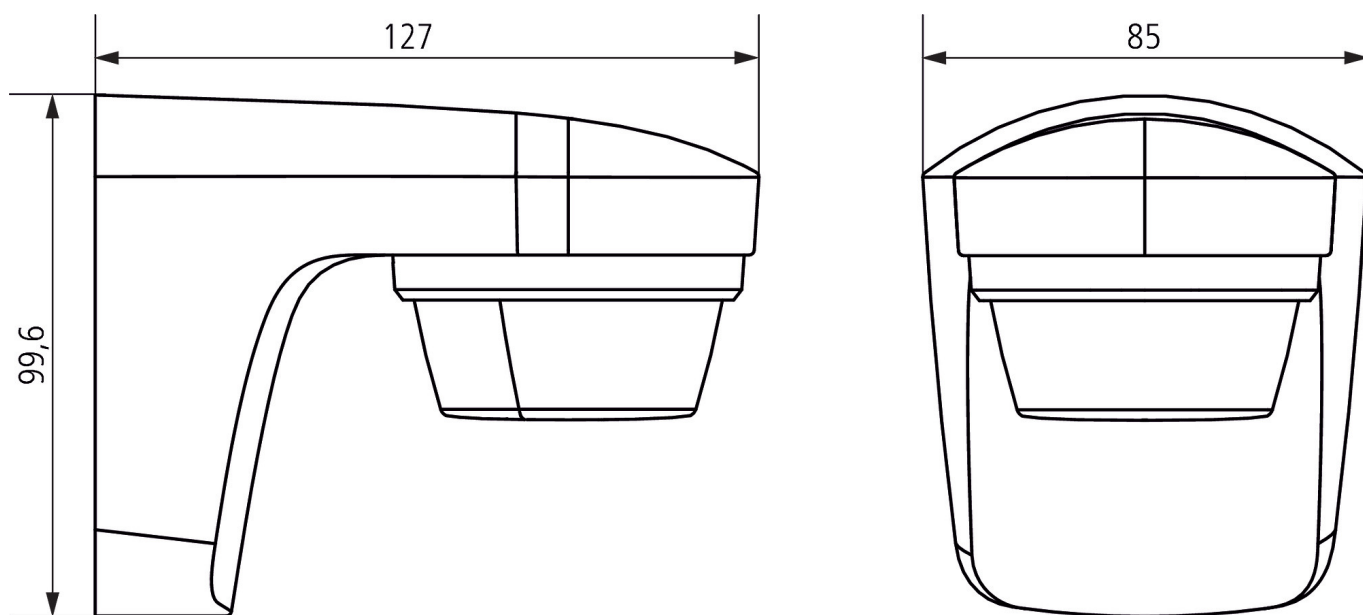

27/05/2026
Pagina 2 da 4

theLuxa S180 BK

Codice articolo: 1010506

theben

Area di rivelamento per applicazioni di pianificazione alla temperatura di 21 °C

Disegni quotati

Modifiche tecniche ed errori di stampa riservato