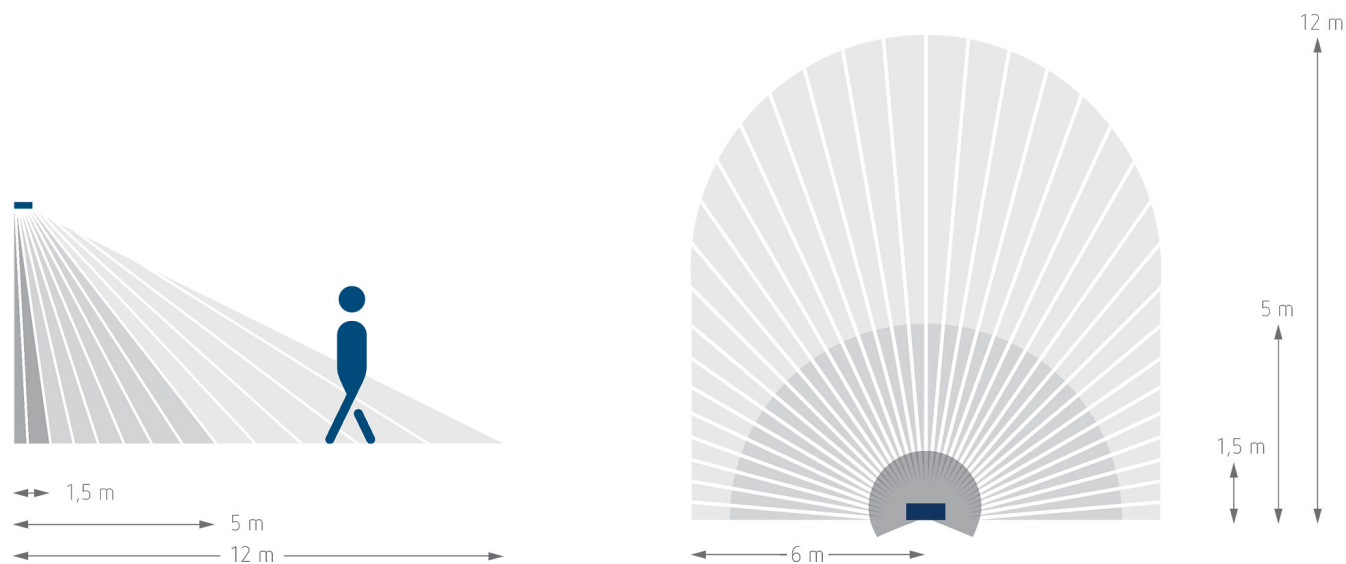

theLuxa S180 BK

Codice articolo: 1010506

theben

Area di rivelamento per applicazioni di pianificazione alla temperatura di 21 °C