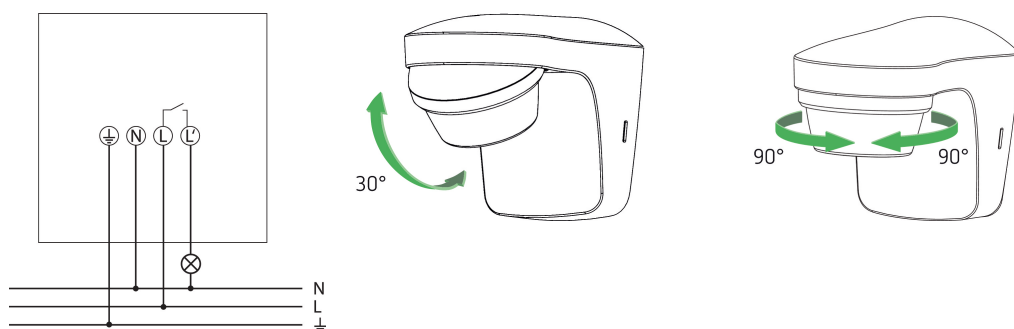

27/05/2026
Pagina 1 da 4

theLuxa S180 BK

Codice articolo: 1010506

theben

Dati tecnici

theLuxa S180 BK		theLuxa S180 BK	
Carico lampade fluorescenti (alimentatori con perdite ridotte) non compensate	2300 VA	Lampada LED 2-8 W	500 W
Carico lampade fluorescenti (alimentatori con perdite ridotte) compensate in parallelo	1200 VA 120 µF	Lampada LED > 8 W	500 W
Carico lampade fluorescenti (alimentatori con perdite ridotte) compensate in serie	2300 VA	Tipi di lampade	Lampade a incandescenza / lampade alogene, Lampade fluorescenti, Lampade a risparmio energetico, LEDs
Carico lampade fluorescenti (alimentatore elettronico)	1000 W	Area di rivelamento	12 m
Lampade a risparmio energetico	250 W	Area di rivelamento	Semicircolare
Corrente di inserzione	max. 300 A / 200 µs	Possibilità di comando remoto	-
Lampada LED < 2 W	50 W	Temperatura ambiente d'esercizio	-25°C ... 45°C
		Resistenza agli urti	IK04
		Classe di isolamento	II
		Tipo di protezione	IP 55

Schema di collegamento

Area di rivelamento per applicazioni di pianificazione alla temperatura di 21 °C

Altezza di montaggio (A)	Movimento trasversale (t)	Movimento frontale (R)	
2 m	9 m	3 m	
2,5 m	12 m	5 m	
3 m	12 m	5 m	
3,5 m	12 m	5 m	
4 m	9 m	3 m	