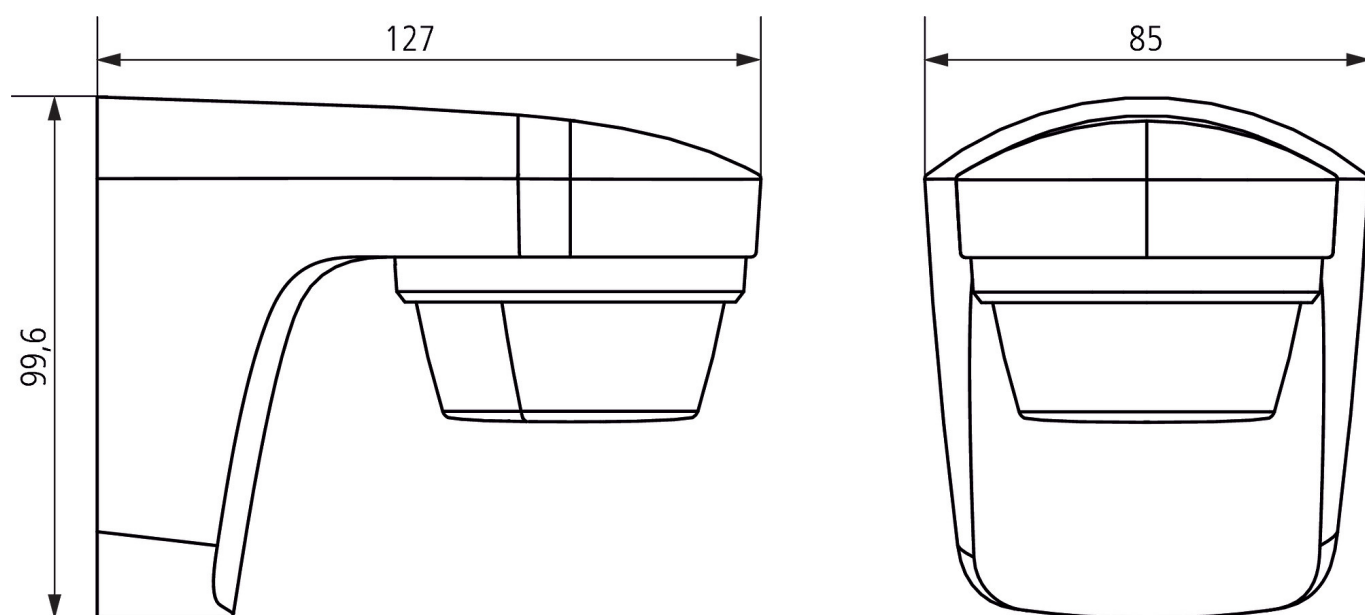

01/04/2026
Pagina 2 da 4

theLuxa S180 BK

Codice articolo: 1010506

theben

Area di rivelamento per applicazioni di pianificazione alla temperatura di 21 °C

Disegni quotati

Modifiche tecniche ed errori di stampa riservato