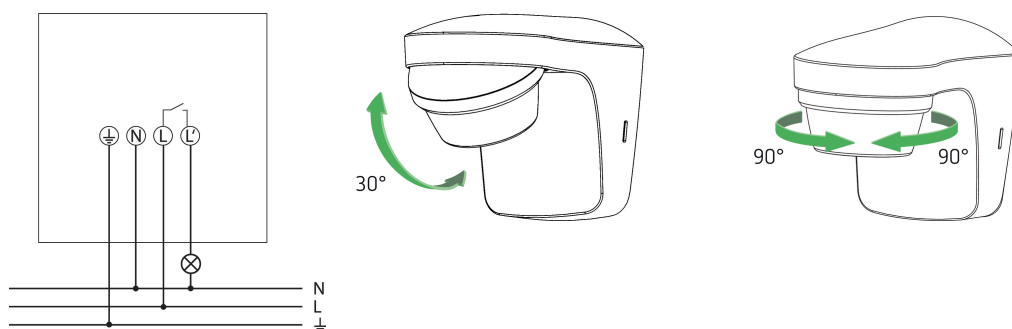

01/04/2026
Pagina 1 da 4

theLuxa S180 BK

Codice articolo: 1010506

theben

Dati tecnici

theLuxa S180 BK		theLuxa S180 BK	
Carico lampade fluorescenti (alimentatori con perdite ridotte) non compensate	2300 VA	Lampada LED 2-8 W	500 W
Carico lampade fluorescenti (alimentatori con perdite ridotte) compensate in parallelo	1200 VA 120 µF	Lampada LED > 8 W	500 W
Carico lampade fluorescenti (alimentatori con perdite ridotte) compensate in serie	2300 VA	Tipi di lampade	Lampade a incandescenza / lampade alogene, Lampade fluorescenti, Lampade a risparmio energetico, LEDs
Carico lampade fluorescenti (alimentatore elettronico)	1000 W	Area di rivelamento	12 m
Lampade a risparmio energetico	250 W	Area di rivelamento	Semicircolare
Corrente di inserzione	max. 300 A / 200 µs	Possibilità di comando remoto	-
Lampada LED < 2 W	50 W	Temperatura ambiente d'esercizio	-25°C ... 45°C
		Resistenza agli urti	IK04
		Classe di isolamento	II
		Tipo di protezione	IP 55

Schemi di collegamento

Area di rivelamento per applicazioni di pianificazione alla temperatura di 21 °C

Altezza di montaggio (A)	Movimento trasversale (t)	Movimento frontale (R)	
2 m	9 m	3 m	
2,5 m	12 m	5 m	
3 m	12 m	5 m	
3,5 m	12 m	5 m	
4 m	9 m	3 m	