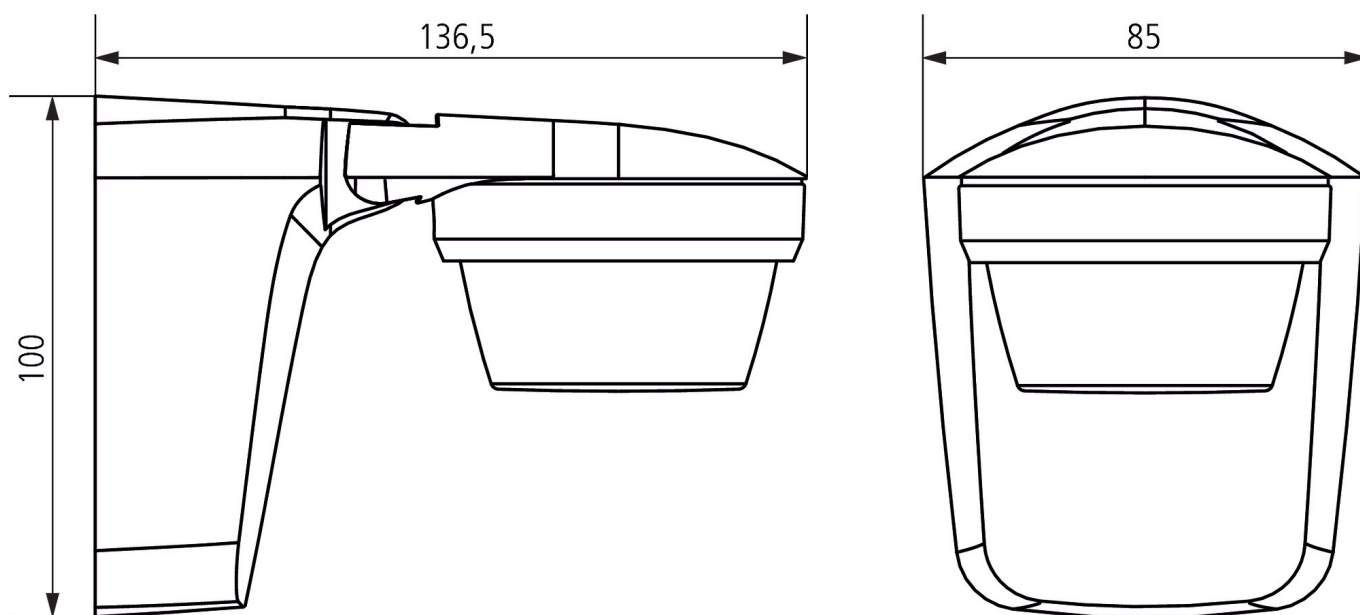

Disegni quotati

Modifiche tecniche ed errori di stampa riservato

Maggiori informazioni disponibili su: www.theben.it/prodotto/1010511

I dati di carico sono determinati con illuminanti selezionati in modo esemplare e sono quindi dati tipici a causa del gran numero di prodotti disponibili.

01/04/2026
Pagina 3 da 4