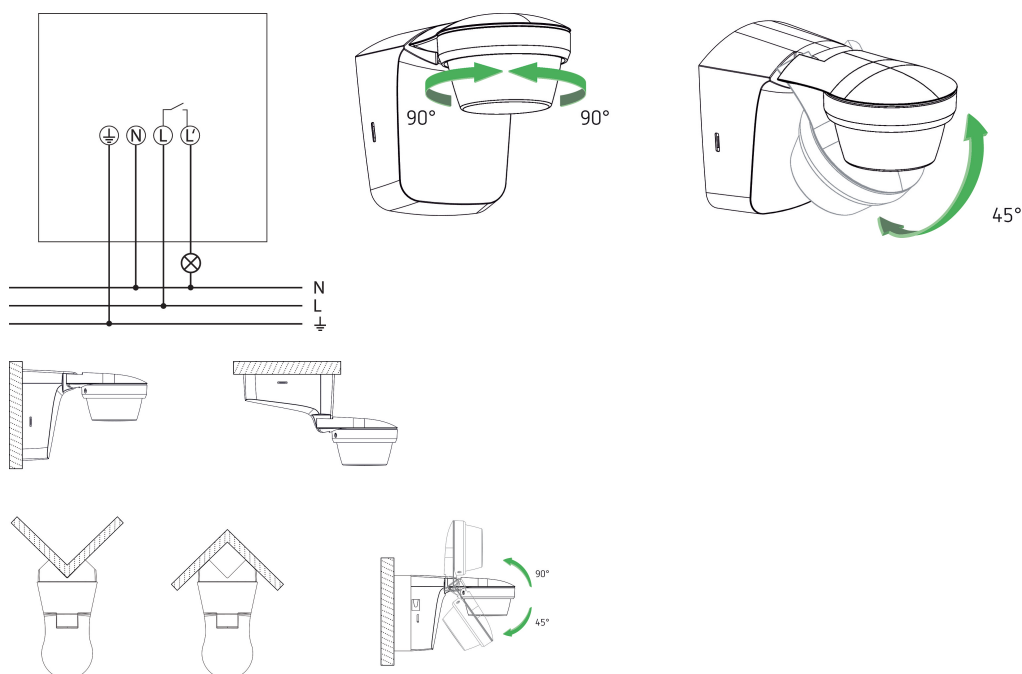

theLuxa S360 BK

Codice articolo: 1010511

theben

Dati tecnici

theLuxa S360 BK	
Corrente di inserzione	max. 300 A / 200 μs
Lampada LED < 2 W	50 W
Lampada LED 2-8 W	500 W
Lampada LED > 8 W	500 W
Tipi di lampade	Lampade a incandescenza/lampade alogene, Lampade fluorescenti, Lampade a risparmio energetico, LEDs

theLuxa S360 BK	
Area di rivelamento	$\varnothing$ 32 m
Area di rivelamento	Rotondo
Possibilità di comando remoto	-
Temperatura ambiente d'esercizio	-25°C ... 45°C
Classe di isolamento	II
Tipo di protezione	IP 66

Schemi di collegamento

Area di rivelamento per applicazioni di pianificazione alla temperatura di 21 °C

Altezza di montaggio (A)	Movimento trasversale (t)	Movimento frontale (R)	
2 m	15 m	4 m	
2,5 m	16 m	5 m	
3 m	16 m	5 m	
3,5 m	10 m	5 m	
4 m	8 m	3 m	

Modifiche tecniche ed errori di stampa riservato

Maggiori informazioni disponibili su: www.theben.it/prodotto/1010511

I dati di carico sono determinati con illuminanti selezionati in modo esemplare e sono quindi dati tipici a causa del gran numero di prodotti disponibili.

01/04/2026
Pagina 2 da 4