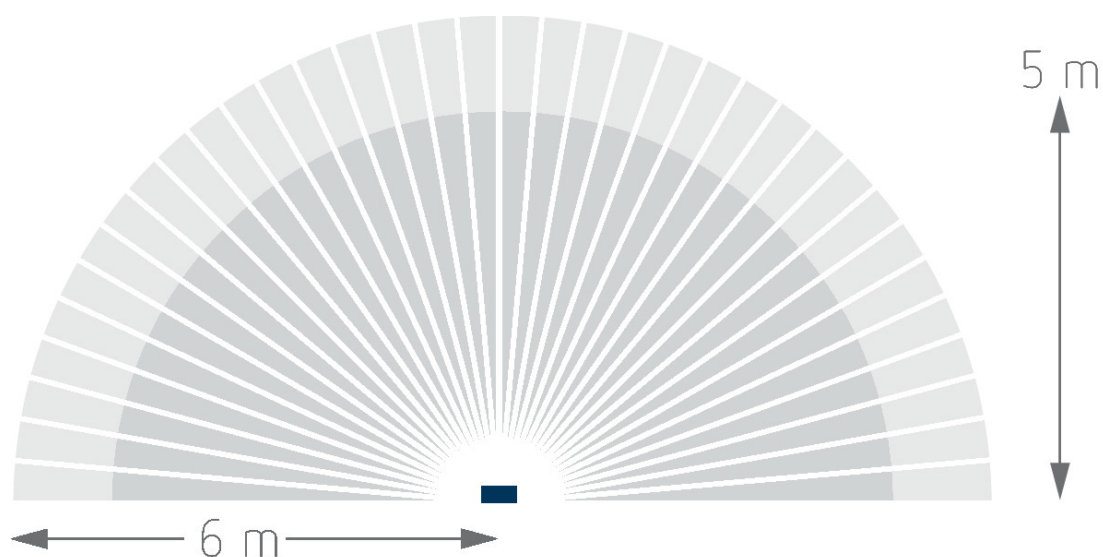

Area di rivelamento per applicazioni di pianificazione alla temperatura di 21 °C

Altezza di montaggio (A)	Movimento trasversale (t)	Movimento frontale (R)
	6 m	5 m