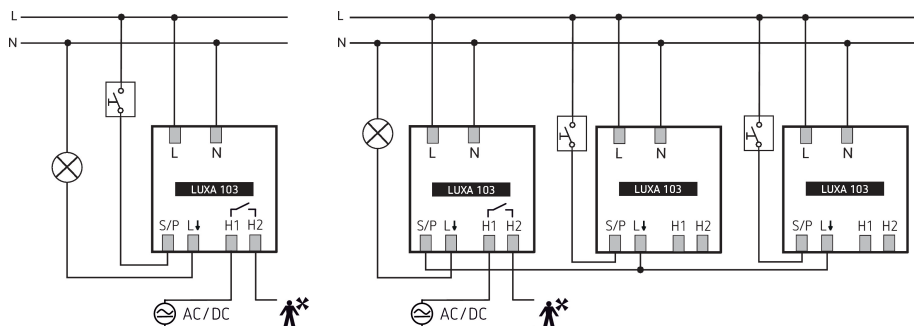

30/04/2026
Pagina 1 da 4

LUXA 103 S360-101-12 DE-UP WH

Codice articolo: 1030053

theben

Schemi di collegamento

Area di rivelamento per applicazioni di pianificazione alla temperatura di 21 °C

Altezza di montaggio (A)	Persone sedute (S)	Movimento trasversale (T)	Movimento frontale (R)
2,5 m	13 m ² 4 m	78 m ² 10 m	28 m ² 6 m
3 m	20 m ² 5 m	113 m ² 12 m	28 m ² 6 m
3,5 m	20 m ² 5 m	78 m ² 10 m	28 m ² 6 m
4 m		78 m ² 10 m	28 m ² 6 m
6 m		113 m ² 12 m	28 m ² 6 m