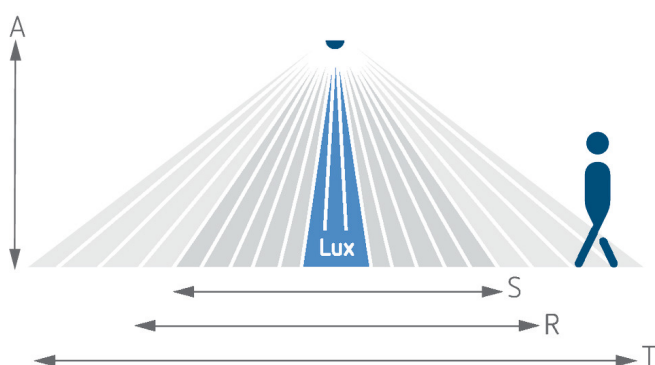

30/04/2026
Pagina 1 da 4

LUXA 103 S360-101-12 DE-UP WH

Codice articolo: 1030053

theben

Schemi di collegamento

Area di rivelamento per applicazioni di pianificazione alla temperatura di 21 °C

Altezza di montaggio (A)	Persone sedute (S)	Movimento trasversale (T)	Movimento frontale (R)
2,5 m	13 m ² 4 m	78 m ² 10 m	28 m ² 6 m
3 m	20 m ² 5 m	113 m ² 12 m	28 m ² 6 m
3,5 m	20 m ² 5 m	78 m ² 10 m	28 m ² 6 m
4 m		78 m ² 10 m	28 m ² 6 m
6 m		113 m ² 12 m	28 m ² 6 m