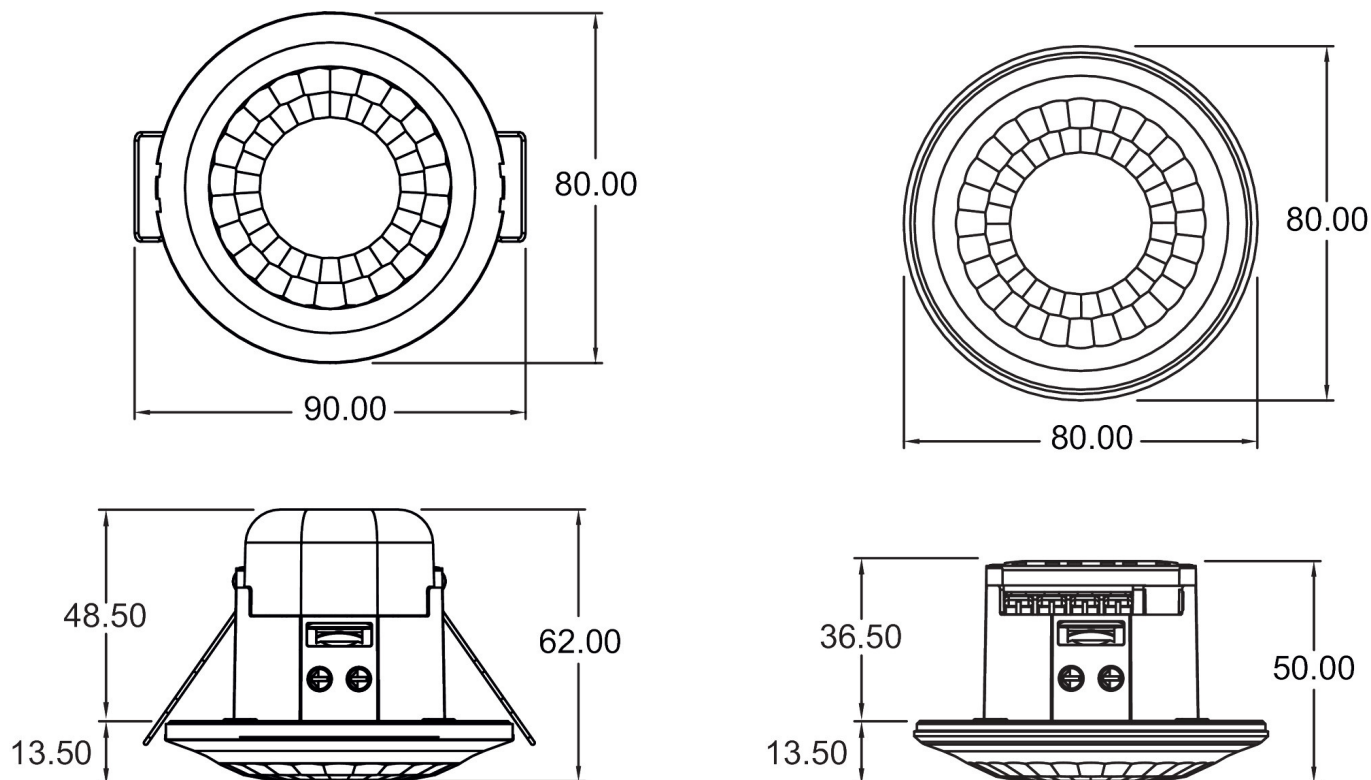

LUXA 103 S360-101-12 DE-UP WH

Codice articolo: 1030053

theben

Disegni quotati

Accessori

theSenda P

Codice articolo: 9070910