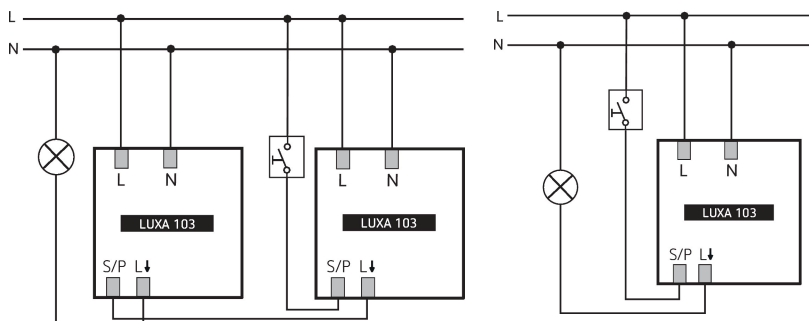

### Descrizione del funzionamento

- Rilevatore di presenza a infrarossi passivi, per montaggio a vista
- Range di rilevamento circolare a 360°, Ø 12 m (113 m<sup>2</sup>) con altezza di montaggio di 3 m
- 1 canale luce (relè 230 V)
- Ampliamento del range di rilevamento grazie al collegamento parallelo, possono essere collegati in parallelo al massimo 8 rilevatori
- Possibilità di collegamento in rete con il rilevatore a parete theMura Slave
- Soluzioni di collegamento per pulsanti per la commutazione manuale
- Funzionamento completamente automatico o semiautomatico
- Una misurazione della luminosità orientata (misurazione in luce mista)
- Funzione di apprendimento, funzione a impulsi, funzione test, funzione luce scala
- Subito pronto per l'uso grazie alla preimpostazione di fabbrica
- Le modifiche dei valori e le impostazioni sono possibili con potenziometri e con uno dei seguenti telecomandi opzionali:
  - Telecomando universale e tramite app theSenda B
  - Telecomando di assistenza theSenda P
  - Telecomando utente opzionale per sovr modulazione manuale theSenda S/theSenda B
- Limitazione del range di rilevamento con clip di copertura
- Adatto anche ad applicazioni all'esterno, con la conversione del luogo di installazione si riduce il range di rilevamento a Ø 8m

LUXA 103 S360-100-12 AP WH	
Corrente di inserzione	max. 500 A / 200 µs
Lampada LED 2-8 W	400 W
Lampada LED > 8 W	400 W
Tipi di lampade	Lampade a incandescenza/lampade alogene, Lampade fluorescenti, Lampade a risparmio energetico, LEDs
Area di rilevamento	113 m <sup>2</sup> (Ø 12 m)
Area di rilevamento	Rotondo
Possibilità di comando remoto	✓
Temperatura ambiente d'esercizio	-25°C ... 55°C
Tipo di protezione	IP 54

## Schemi di collegamento