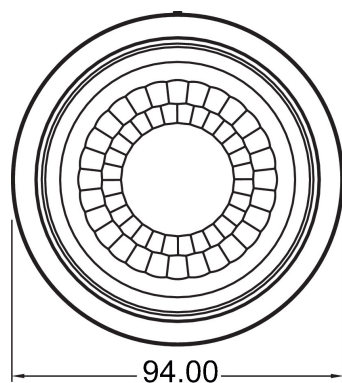

LUXA 103 S360-100-12 AP WH

Codice articolo: 1030062

theben

Disegni quotati

Accessori

theSenda P

Codice articolo: 9070910