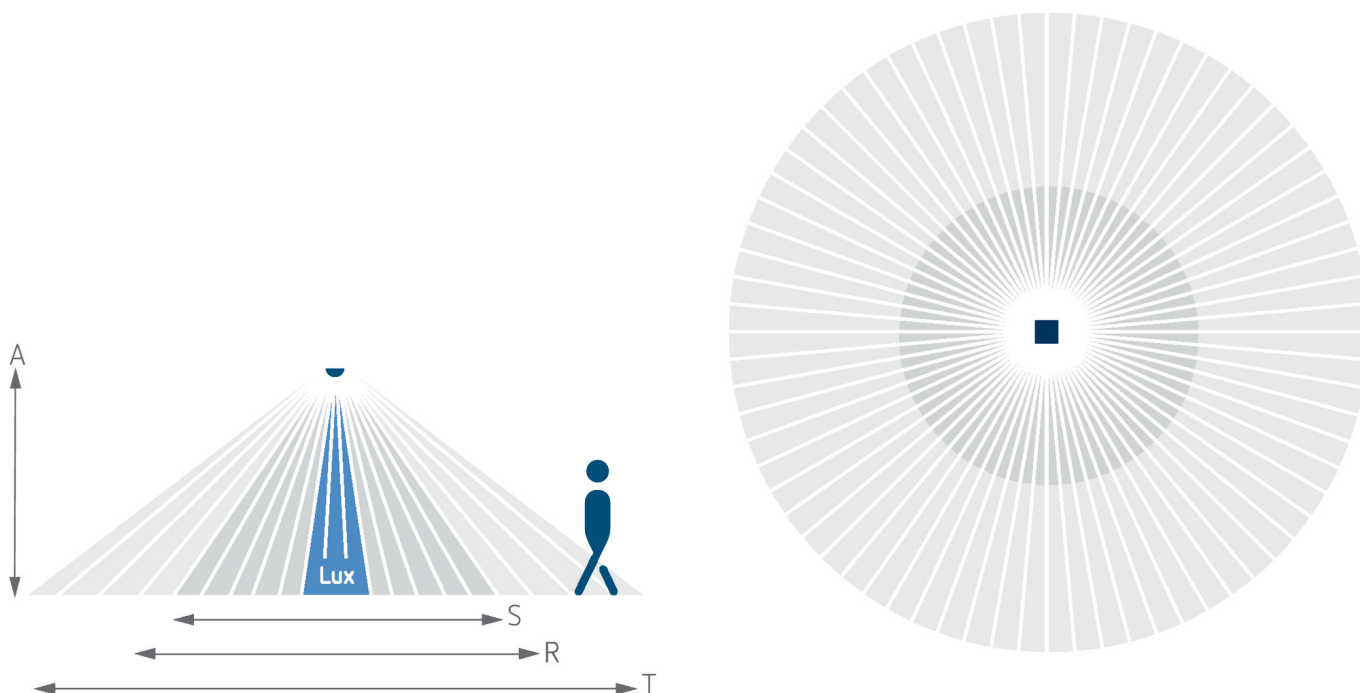

Modifiche tecniche ed errori di stampa riservato

Maggiori informazioni disponibili su: www.theben.it/prodotto/1030062

I dati di carico sono determinati con illuminanti selezionati in modo esemplare e sono quindi dati tipici a causa del gran numero di prodotti disponibili.

30/04/2026
Pagina 2 da 4