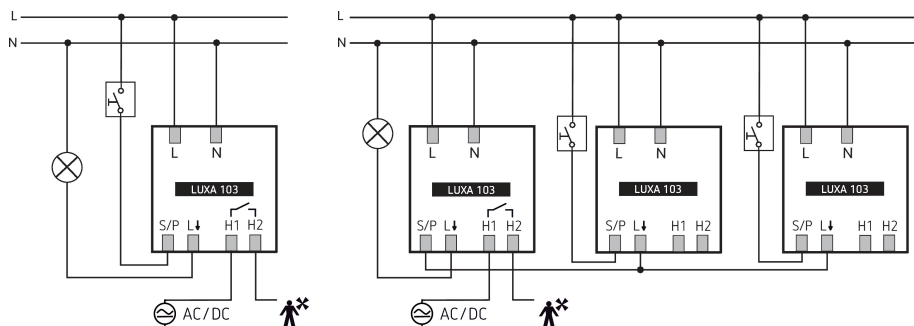

## Descrizione del funzionamento

- Rilevatore di presenza a infrarossi passivi, per montaggio a vista
- Range di rilevamento circolare a 360°, Ø 12 m (113 m<sup>2</sup>) con altezza di montaggio di 3 m
- 1 canale luce (relè 230 V) e 1 canale presenza (relè a potenziale zero per comando HVAC)
- Ampliamento del range di rilevamento grazie al collegamento parallelo, possono essere collegati in parallelo al massimo 8 rivelatori
- Possibilità di collegamento in rete con il rilevatore a parete theMura Slave
- Soluzioni di collegamento per pulsanti per la commutazione manuale
- Funzionamento completamente automatico o semiautomatico
- Una misurazione della luminosità orientata (misurazione in luce mista)
- Funzione di apprendimento, funzione a impulsi, funzione test, funzione luce scala
- Subito pronto per l'uso grazie alla preimpostazione di fabbrica
- Le modifiche dei valori e le impostazioni sono possibili con potenziometri e con uno dei seguenti telecomandi opzionali:
  - Telecomando universale e tramite app theSenda B
  - Telecomando di assistenza theSenda P
  - Telecomando utente opzionale per sovr modulazione manuale theSenda S/theSenda B
- Limitazione del range di rilevamento con clip di copertura
- Adatto anche ad applicazioni all'esterno, con la conversione del luogo di installazione si riduce il range di rilevamento a Ø 8m

## Schemi di collegamento