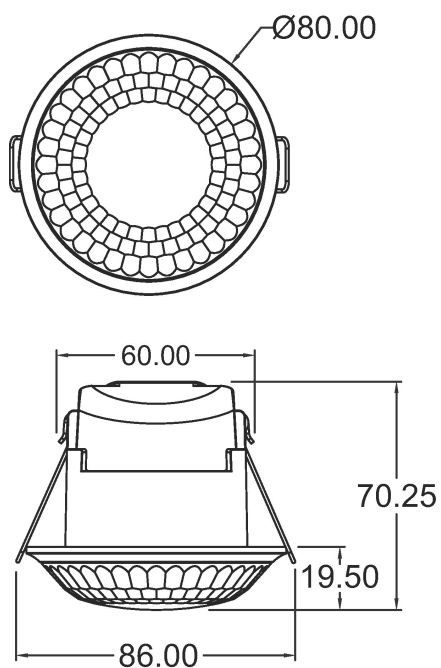

Disegni quotati

Modifiche tecniche ed errori di stampa riservato

Maggiori informazioni disponibili su: www.theben.it/prodotto/1030200

I dati di carico sono determinati con illuminanti selezionati in modo esemplare e sono quindi dati tipici a causa del gran numero di prodotti disponibili.

01/05/2026
Pagina 2 da 3