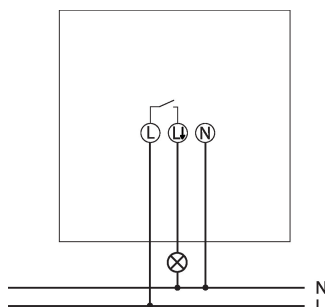

Schemi di collegamento

Modifiche tecniche ed errori di stampa riservato

Maggiori informazioni disponibili su: www.theben.it/prodotto/1030200

I dati di carico sono determinati con illuminanti selezionati in modo esemplare e sono quindi dati tipici a causa del gran numero di prodotti disponibili.