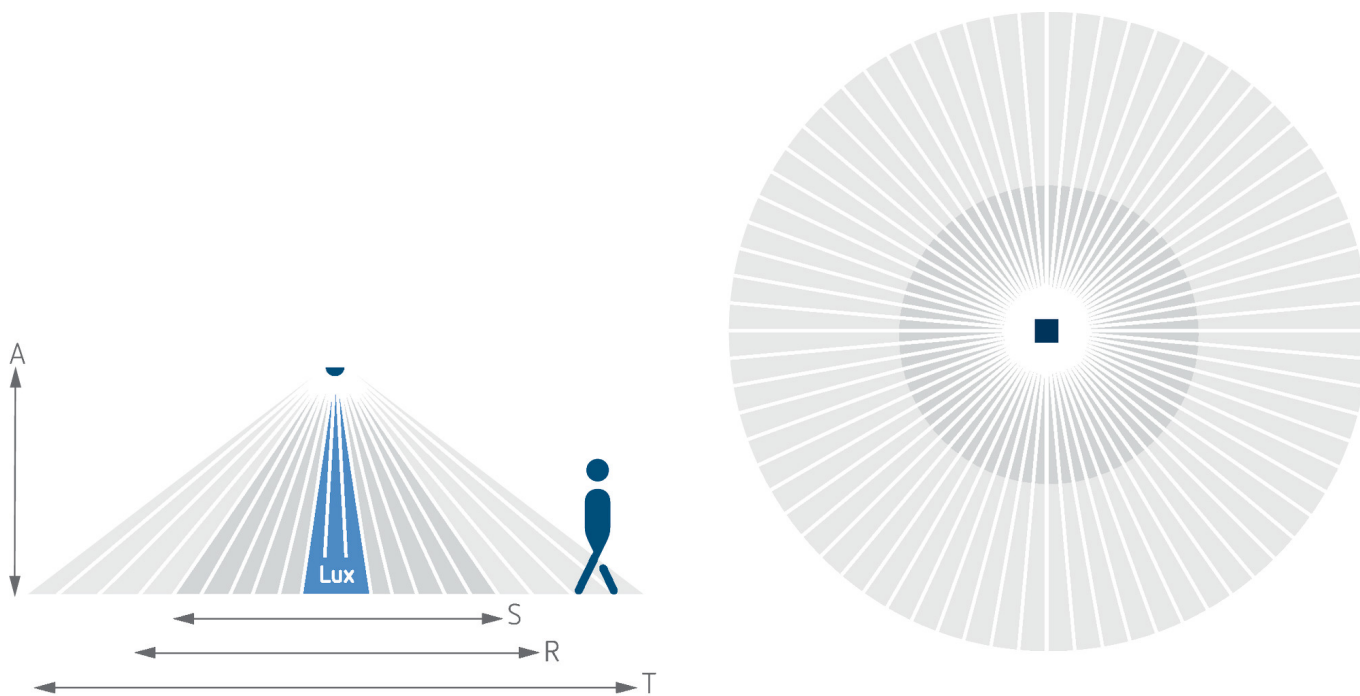

PIRA T8 DE

Codice articolo: 1030200

theben

Area di rivelamento per applicazioni di pianificazione alla temperatura di 21 °C

Altezza di montaggio (A)	Sitting (S)	Movimento trasversale (t)	Head on to (R)
2 m	7 m² | 3 m	38 m² | 7 m	13 m² | 4 m
2,5 m	7 m² | 3 m	50 m² | 8 m	13 m² | 4 m
3 m	7 m² | 3 m	64 m² | 9 m	13 m² | 4 m