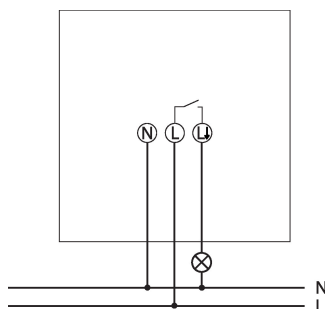

Schemi di collegamento

Modifiche tecniche ed errori di stampa riservato

Maggiori informazioni disponibili su: www.theben.it/prodotto/1030202

I dati di carico sono determinati con illuminanti selezionati in modo esemplare e sono quindi dati tipici a causa del gran numero di prodotti disponibili.

28/05/2026
Pagina 1 da 4