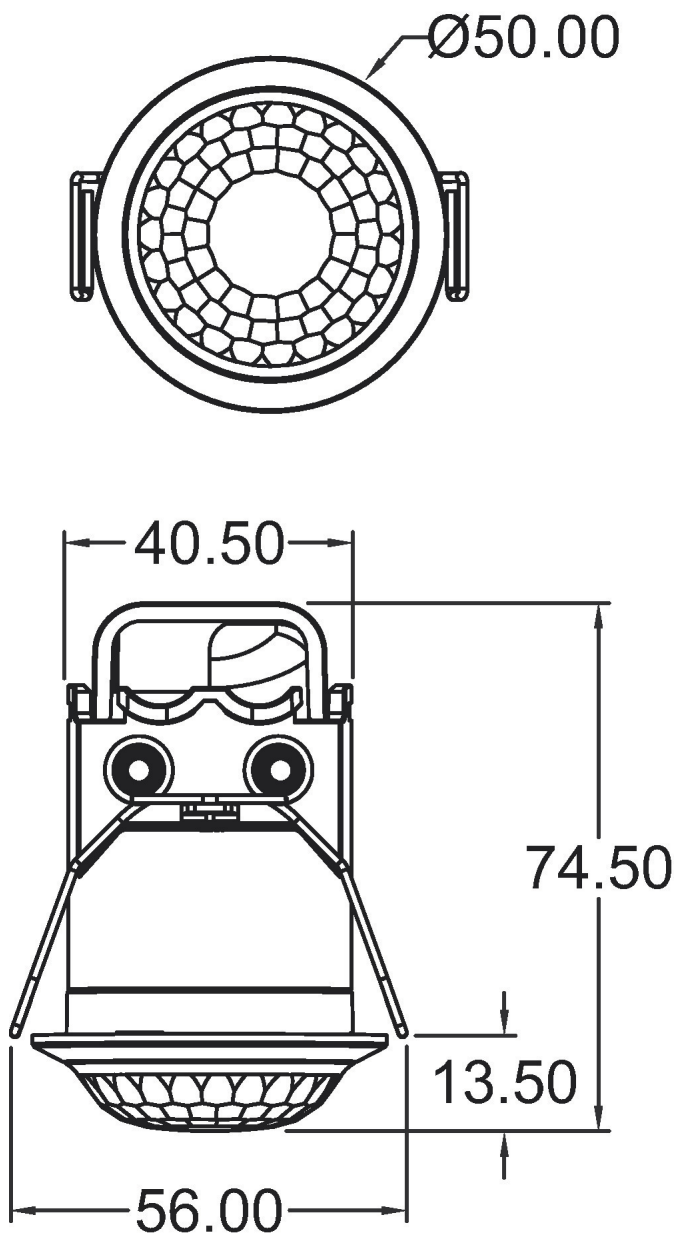

Disegni quotati