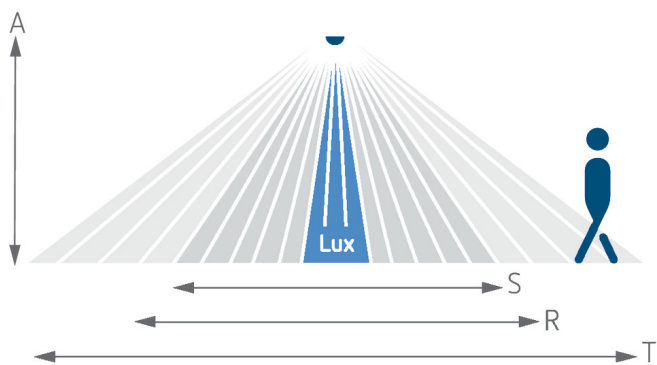

PIRA T6 Mini	
Tipi di lampade	Lampade a incandescenza/ lampade alogene, Lampade fluorescenti, Lampade a risparmio energetico, LEDs
Lampada LED 2-8 W	200 W
Lampada LED > 8 W	200 W
Tipo di collegamento	Morsetti a innesto
Area di rivelamento	28 m <sup>2</sup> (Ø 6 m)
Angolo di rivelamento	360°
Temperatura ambiente d'esercizio	-5°C ... 40°C
Tipo di protezione	IP 21

## Schemi di collegamento

Modifiche tecniche ed errori di stampa riservato

Maggiori informazioni disponibili su: [www.theben.it/prodotto/1030202](http://www.theben.it/prodotto/1030202)

I dati di carico sono determinati con illuminanti selezionati in modo esemplare e sono quindi dati tipici a causa del gran numero di prodotti disponibili.

28/05/2026  
Pagina 1 da 4

Area di rivelamento per applicazioni di pianificazione alla temperatura di 21 °C

Altezza di montaggio (A)	Sitting (S)	Movimento trasversale (t)	Head on to (R)
2 m	3 m <sup>2</sup>   2 m	28 m <sup>2</sup>   6 m	7 m <sup>2</sup>   3 m
2,5 m	3 m <sup>2</sup>   2 m	28 m <sup>2</sup>   6 m	7 m <sup>2</sup>   3 m
3 m	3 m <sup>2</sup>   2 m	38 m <sup>2</sup>   7 m	13 m <sup>2</sup>   4 m