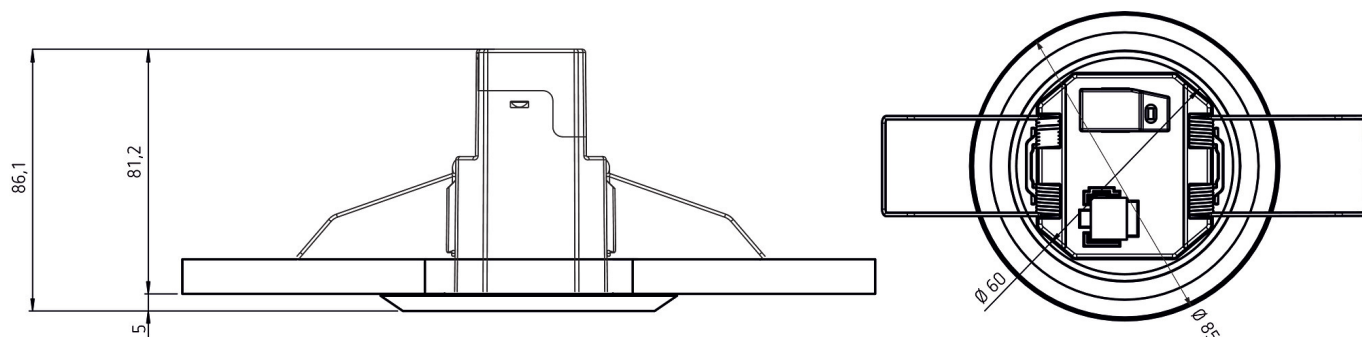

Disegni quotati

Accessori

theSenda P

Codice articolo: 9070910