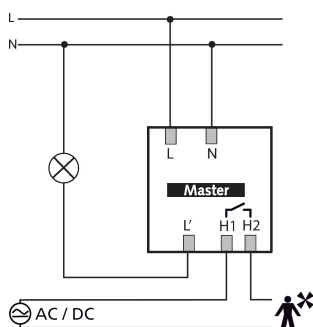

## Dati tecnici

theMova S360-101 FLAT DE WH		theMova S360-101 FLAT DE WH	
Tensione d'esercizio	230 V AC	Carico max lampade a incand./ alogene	2300 W
Frequenza	50 Hz	Lampade fluorescenti/compatte	1150 VA (cos $\varphi$ = 0,5)
Altezza di montaggio	2 - 4 m	Corrente di inserzione	max. 400 A / 200 $\mu$ s
Tipo montaggio	Montaggio a soffitto	Lampada LED < 2 W	25 W
Colore	Bianco	Lampada LED 2-8 W	250 W
Uscita di commutazione	Luca   Presenza	Lampada LED > 8 W	250 W
Autoconsumo	-0,5 W	Tempo di ritardo canale presenza	10 s - 120 min
Misurazione in luce	Misurazione in luce mista	Capacità di presenza	50 W/50 VA
Campo di luminosità	30 - 3000 lx	Tipo di collegamento	Morsetti a innesto
Tempo di ritardo canale luce	10 s - 60 min	Area di rivelamento	50 m <sup>2</sup> ( $\varnothing$ 8 m)
Contatto di commutazione luce	Relè 230 V/10 A $\mu$ -contatto	Angolo di rivelamento	360°
Tipi di lampade	Lampade a incandescenza/lampade alogene, Lampade fluorescenti, Lampade a risparmio energetico, LEDs	Temperatura ambiente d'esercizio	-15°C ... 50°C
		Tipo di protezione	IP 54 (dispositivo montato)

## Schemi di collegamento