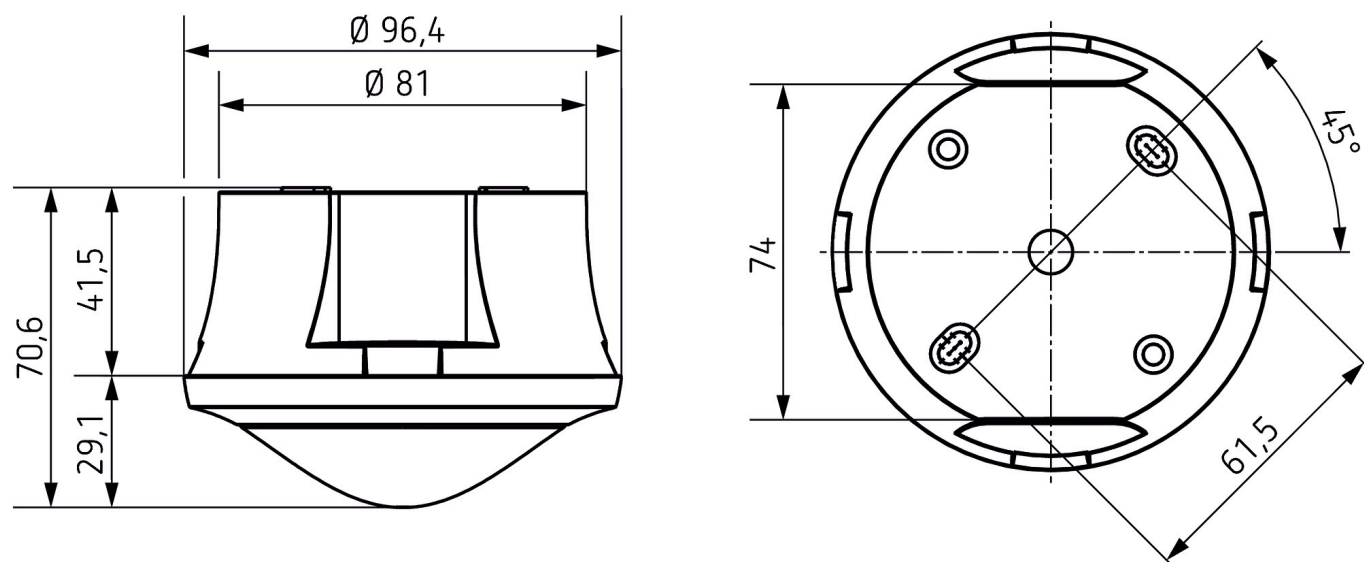

Disegni quotati

Modifiche tecniche ed errori di stampa riservato

Maggiori informazioni disponibili su: www.theben.it/prodotto/1030555

I dati di carico sono determinati con illuminanti selezionati in modo esemplare e sono quindi dati tipici a causa del gran numero di prodotti disponibili.

27/05/2026
Pagina 3 da 4