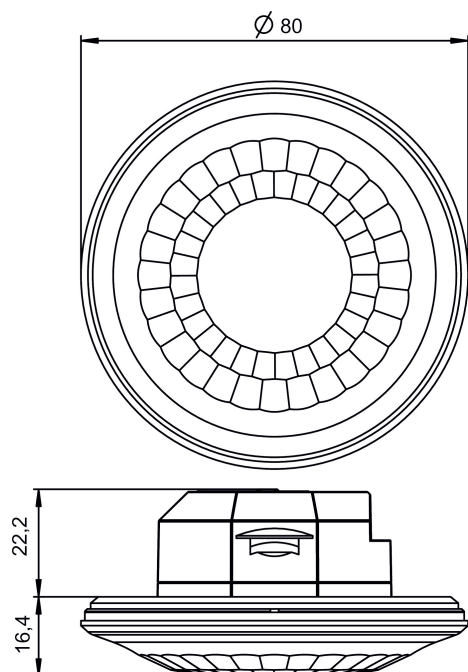

LUXA 103 S360-12 KNX UP WH

Codice articolo: 1039052

theben

Disegni quotati

Accessori

theSenda P

Codice articolo: 9070910