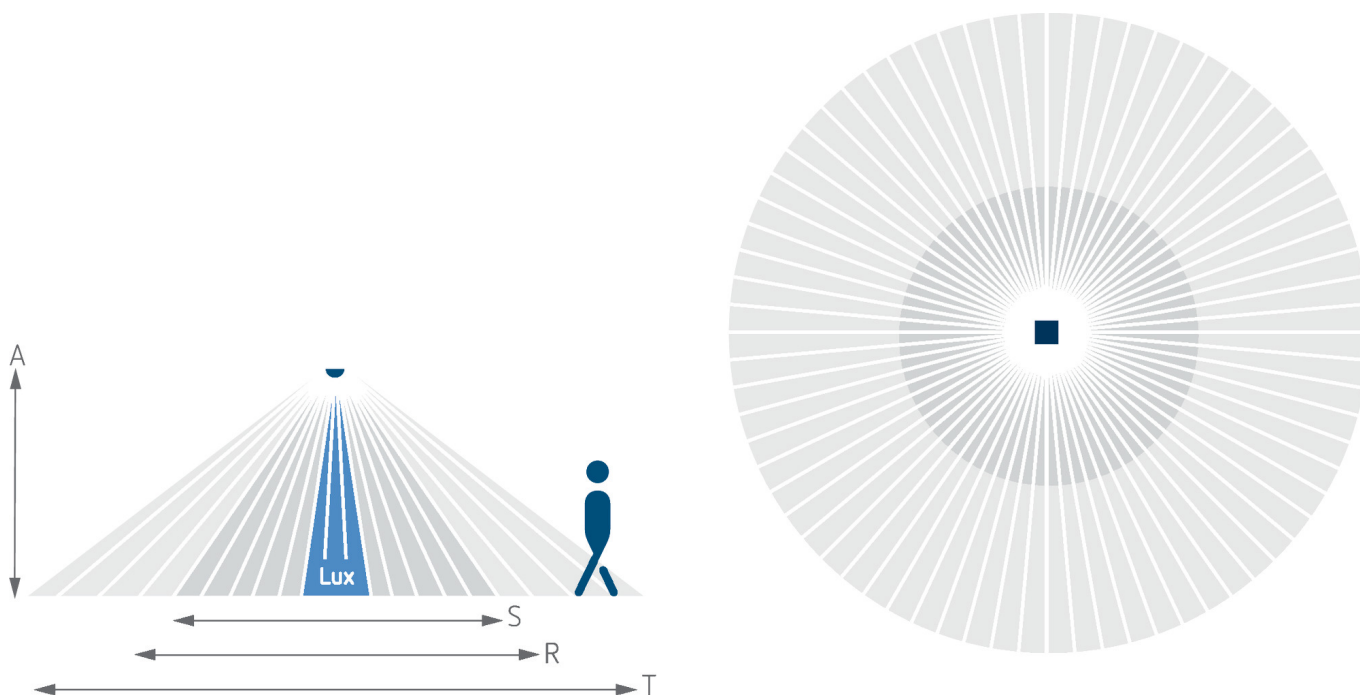

LUXA 103 S360-12 KNX UP WH

Codice articolo: 1039052

theben

Dati tecnici

LUXA 103 S360-12 KNX UP WH		LUXA 103 S360-12 KNX UP WH	
Area di rivelamento	113 m² (ø 12 m)	Tipo di protezione	IP 54 (dispositivo montato)
Colore	Bianco	KNX Data Secure	✓

Area di rivelamento per applicazioni di pianificazione alla temperatura di 21 °C

Altezza di montaggio (A)	Persone sedute (S)	Movimento trasversale (T)	Movimento frontale (R)
2,5 m	13 m² | 4 m	78 m² | 10 m	28 m² | 6 m
3 m	20 m² | 5 m	113 m² | 12 m	28 m² | 6 m
3,5 m	20 m² | 5 m	78 m² | 10 m	28 m² | 6 m
4 m		78 m² | 10 m	28 m² | 6 m
6 m		113 m² | 12 m	28 m² | 6 m

Modifiche tecniche ed errori di stampa riservato

Maggiori informazioni disponibili su: www.theben.it/prodotto/1039052

I dati di carico sono determinati con illuminanti selezionati in modo esemplare e sono quindi dati tipici a causa del gran numero di prodotti disponibili.

11/05/2026
Pagina 2 da 4