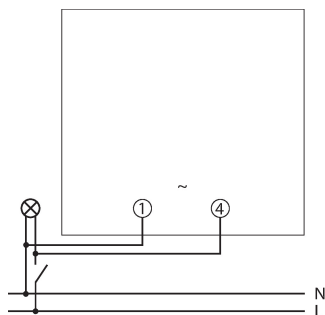

Schemi di collegamento

Modifiche tecniche ed errori di stampa riservato

Maggiori informazioni disponibili su: www.theben.it/prodotto/1420621

I dati di carico sono determinati con illuminanti selezionati in modo esemplare e sono quindi dati tipici a causa del gran numero di prodotti disponibili.

17/08/2025
Pagina 1 da 2