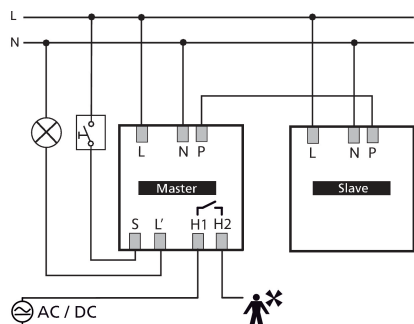

## Descrizione del funzionamento

- Rivelatore di presenza a infrarossi passivi per montaggio a soffitto
- Range di rivelamento rettangolare per corridoi e per corsie di magazzino
- Range di rivelamento con 2 zone di rilevamento collegabili e disconnesse individualmente, ciascuna 15 x 5 m (totale 30 x 5 m)
- Modalità di test per la verifica della funzione e del range di rivelamento
- Ampliamento del range di rivelamento grazie al collegamento master-slave e master-master, possono essere collegati in parallelo al massimo 10 rivelatori
- Montaggio a soffitto in scatola a incasso
- Montaggio a soffitto possibile con telaio a vista
- Telecomando utente theSenda S, telecomando di gestione SendaPro (opzionale)

thePassa P360 Slave UP WH	
Tipo di collegamento	Morsetti a vite
Sezione massima del cavo	max. 2 x 2,5 mm <sup>2</sup>
Scatola a incasso grande	55 mm
Area di rivelamento	150 m <sup>2</sup> (30 x 5 m)
Angolo di rivelamento	360°
Temperatura ambiente d'esercizio	-15°C ... 50°C
Tipo di protezione	IP 54 (dispositivo montato)

## Schemi di collegamento