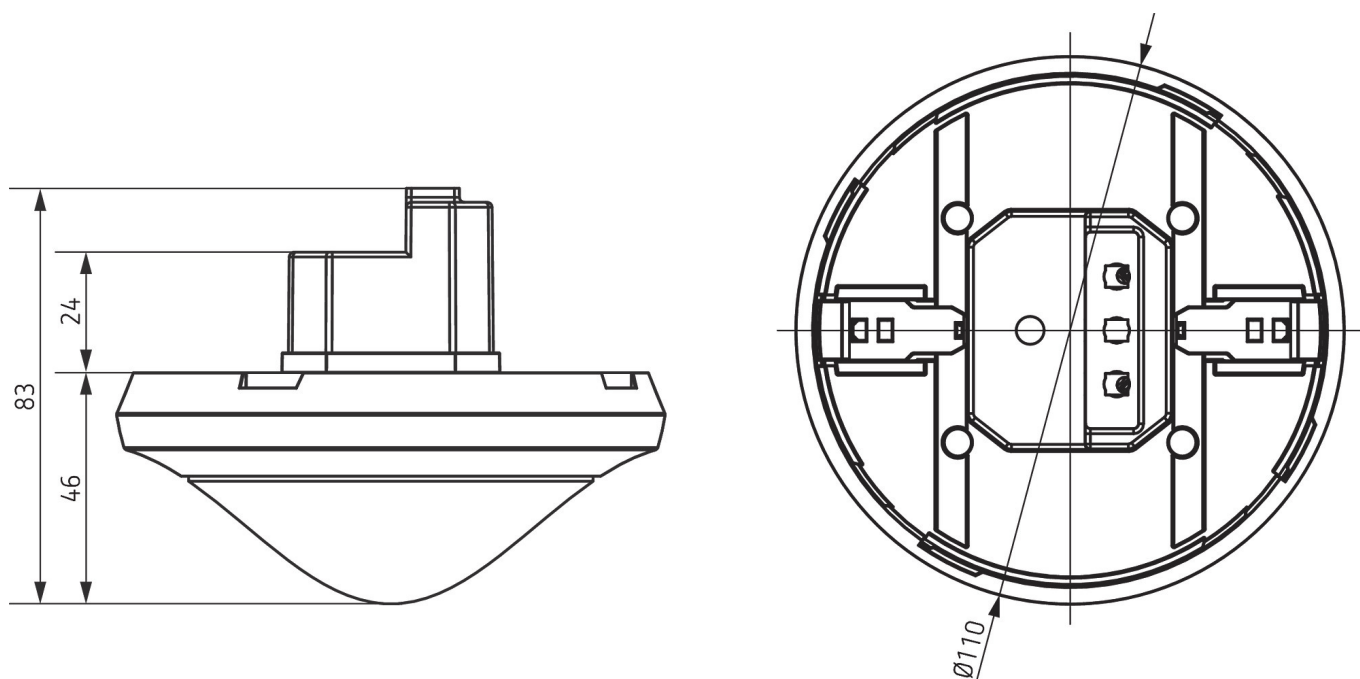

thePassa P360 Slave UP WH

Codice articolo: 2010330

theben

Area di rivelamento secondo Sensnorm IEC 63180

Altezza di montaggio (A)	Movimento trasversale (T)	Movimento frontale (R)
2,5 m	215 m² | 43 m x 5 m	62 m² | 14,8 m x 4,2 m
6 m	550 m² | 50 m x 11 m	495 m² | 45 m x 11 m
15 m	800 m² | 40 m x 20 m	600 m² | 30 m x 20 m

Disegni quotati

Accessori

theSenda P
Codice articolo: 9070910