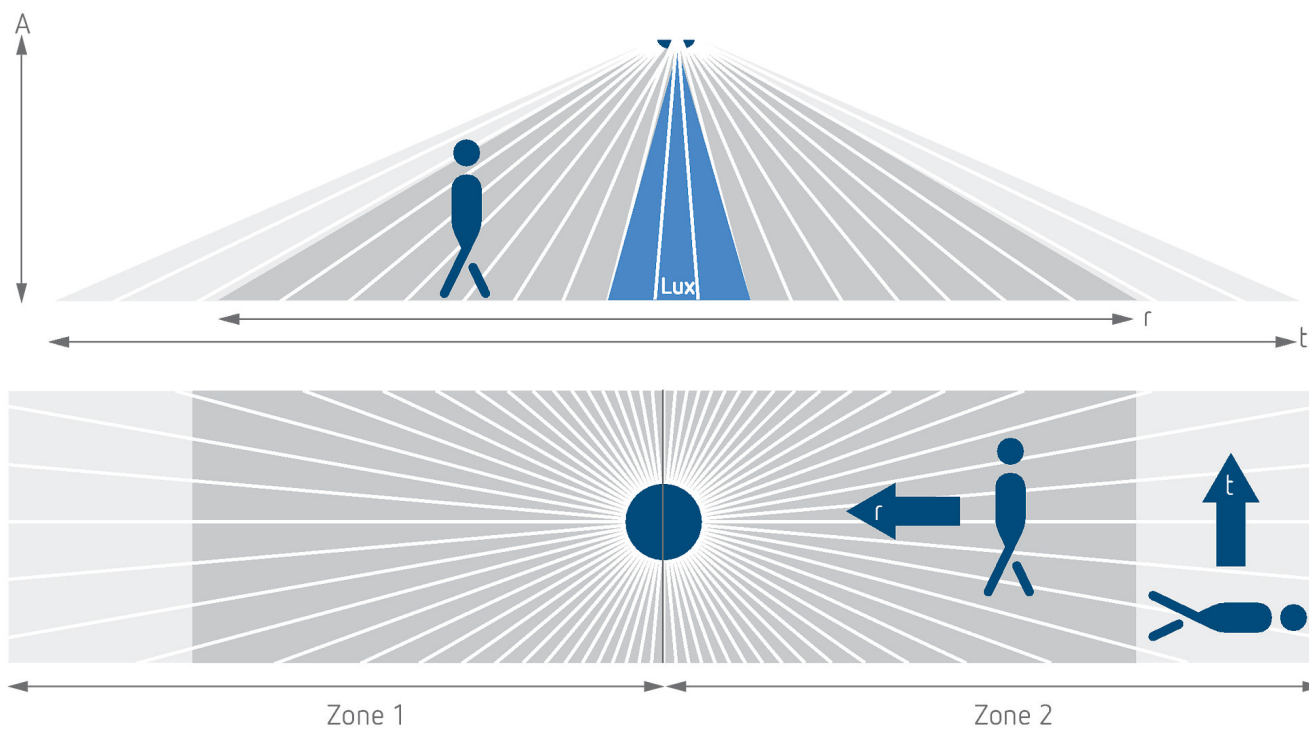

Modifiche tecniche ed errori di stampa riservato

Maggiori informazioni disponibili su: www.theben.it/prodotto/2010330

I dati di carico sono determinati con illuminanti selezionati in modo esemplare e sono quindi dati tipici a causa del gran numero di prodotti disponibili.

03/07/2026
Pagina 2 da 4