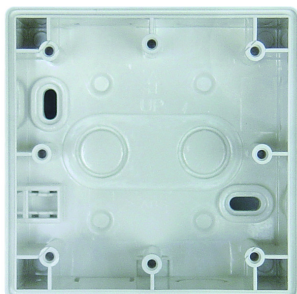

Modifiche tecniche ed errori di stampa riservato

Maggiori informazioni disponibili su: www.theben.it/prodotto/2060650

I dati di carico sono determinati con illuminanti selezionati in modo esemplare e sono quindi dati tipici a causa del gran numero di prodotti disponibili.

27/05/2026
Pagina 3 da 3