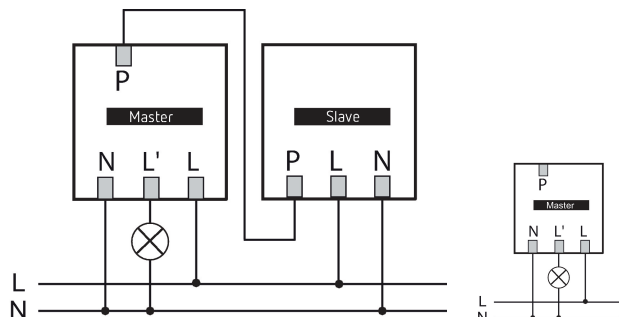

theMura S180-100 UP WH

Codice articolo: 2060650

theben

Schemi di collegamento

Area di rivelamento per applicazioni di pianificazione alla temperatura di 21 °C

Altezza di montaggio (A)	Movimento frontale (R)	Movimento trasversale (t)	Persone sedute (S)
1,2 m	120 m² | 12 m x 10 m	238 m² | 14 m x 17 m