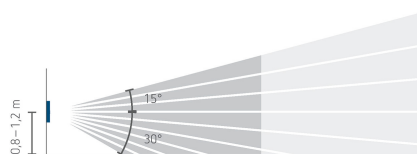

27/05/2026
Pagina 1 da 3

theMura S180 Slave UP WH

Codice articolo: 2060660

theben

Schemi di collegamento

Area di rivelamento per applicazioni di pianificazione alla temperatura di 21 °C

| Altezza di montaggio (A) | Movimento frontale (R) | Movimento trasversale (t) | Persone sedute (S) |
|--------------------------|----------------------------------|----------------------------------|--------------------|
| 1,2 m | 120 m ² 12 m x 10 m | 238 m ² 14 m x 17 m | |