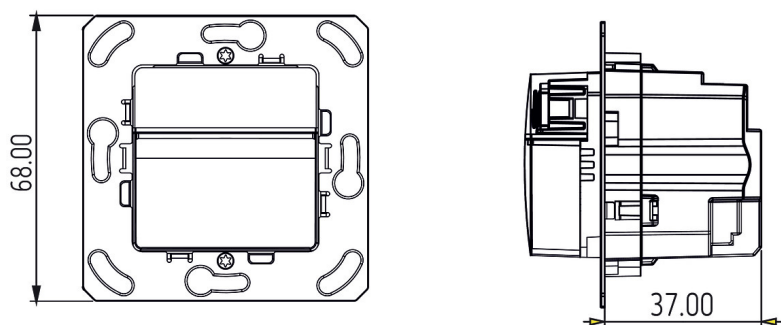

27/05/2026
Pagina 2 da 3

theMura S180 Slave UP WH

Codice articolo: 2060660

theben

Disegni quotati

theMura S180-100 UP WH (2060650) + theMura S180-101 UP WH (2060655)

theMura S180-100 UP (2060750) + theMura S180-101 B UP (2060755)