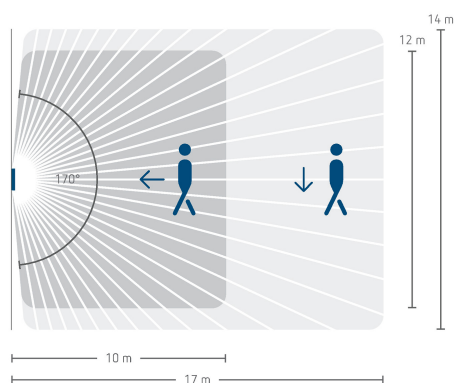

27/05/2026
Pagina 1 da 3

theMura S180 Slave UP WH

Codice articolo: 2060660

theben

Schemi di collegamento

Area di rivelamento per applicazioni di pianificazione alla temperatura di 21 °C

| Altezza di montaggio (A) | Movimento frontale (R) | Movimento trasversale (t) | Persone sedute (S) |
|--------------------------|----------------------------------|----------------------------------|--------------------|
| 1,2 m | 120 m ² 12 m x 10 m | 238 m ² 14 m x 17 m | |