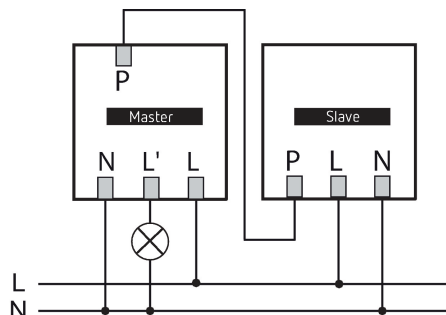

theMura S180 Slave UP WH

Codice articolo: 2060660

theben

Rivelatori di presenza/movimento
Montaggio a parete da interno

Descrizione del funzionamento

- Rivelatore di movimento/presenza a infrarossi passivi per montaggio a parete in scatola a incasso
- Range di rilevamento rettangolare (max. 14 m x 17 m)
- Versione slave per theMura S180-100 UP WH, theMura S180-100 B UP, theMura S180-101 UP WH, theMura S180-101 B UP
- Misurazione in luce mista adatta per lampade fluorescenti (FL/PL/ESL), lampade alogene/a incandescenza e LED
- Tasto integrato (disattivabile)

Dati tecnici

| theMura S180 Slave UP WH | |
|--------------------------|--------------------------------|
| Tensione d'esercizio | 230 V AC |
| Frequenza | 50 - 60 Hz |
| Altezza di montaggio | 0,8 - 1,2 m |
| Tipo montaggio | Montaggio a parete, Da incasso |
| Colore | Bianco |
| Uscita di commutazione | Slave |
| Autoconsumo | ~0,4 W |
| Misurazione in luce | Misurazione in luce mista |

| theMura S180 Slave UP WH | |
|----------------------------------|---|
| Tipi di lampade | Lampade a incandescenza/lampade alogene, Lampade fluorescenti, Lampade a risparmio energetico, LEDs |
| Tipo di collegamento | Morsetti a innesto |
| Scatola a incasso grande | 55 mm |
| Area di rivelamento | 238 m ² (14 x 17 m) |
| Angolo di rivelamento | 170° |
| Temperatura ambiente d'esercizio | -15°C ... 45°C |
| Tipo di protezione | IP 20 |

27/05/2026
Pagina 1 da 3

theMura S180 Slave UP WH

Codice articolo: 2060660

theben

Schemi di collegamento

Area di rivelamento per applicazioni di pianificazione alla temperatura di 21 °C

| Altezza di montaggio (A) | Movimento frontale (R) | Movimento trasversale (t) | Persone sedute (S) |
|--------------------------|----------------------------------|----------------------------------|--------------------|
| 1,2 m | 120 m ² 12 m x 10 m | 238 m ² 14 m x 17 m | |