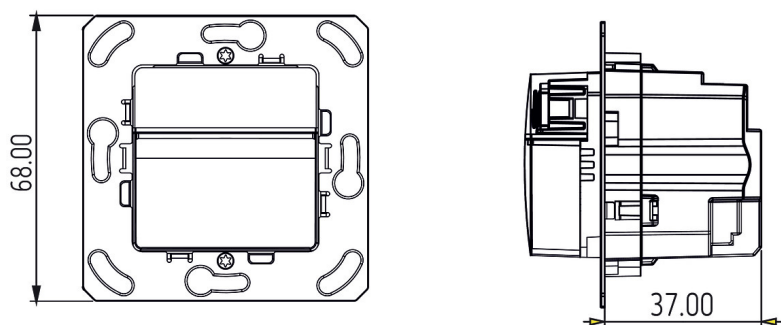

theMura S180-100 2W UP WH	
Campo di luminosità	5 - 1000 lx
Tipo di collegamento	Morsetti a innesto
Scatola a incasso grande	55 mm
Area di rivelamento	238 m ² (14 x 17 m)
Angolo di rivelamento	170°
Temperatura ambiente d'esercizio	-15°C ... 45°C
Tipo di protezione	IP 20

theMura S180-100 2W UP WH

Codice articolo: 2060670

theben

Schemi di collegamento

Area di rivelamento per applicazioni di pianificazione alla temperatura di 21 °C

Altezza di montaggio (A)	Movimento frontale (R)	Movimento trasversale (t)	Persone sedute (S)
1,2 m	120 m ² 12 m x 10 m	238 m ² 14 m x 17 m	

27/05/2026
Pagina 2 da 3

theMura S180-100 2W UP WH

Codice articolo: 2060670

theben

Disegni quotati

theMura S180-100 UP WH (2060650) + theMura S180-101 UP WH (2060655)

theMura S180-100 UP (2060750) + theMura S180-101 B UP (2060755)