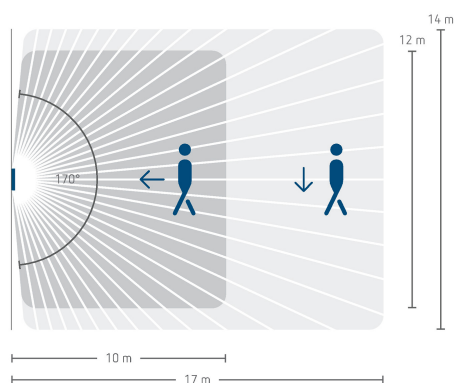

theMura S180-100 2W UP WH	
Campo di luminosità	5 - 1000 lx
Tipo di collegamento	Morsetti a innesto
Scatola a incasso grande	55 mm
Area di rivelamento	238 m ² (14 x 17 m)
Angolo di rivelamento	170°
Temperatura ambiente d'esercizio	-15°C ... 45°C
Tipo di protezione	IP 20

theMura S180-100 2W UP WH

Codice articolo: 2060670

theben

Schemi di collegamento

Area di rivelamento per applicazioni di pianificazione alla temperatura di 21 °C

Altezza di montaggio (A)	Movimento frontale (R)	Movimento trasversale (t)	Persone sedute (S)
1,2 m	120 m ² 12 m x 10 m	238 m ² 14 m x 17 m	