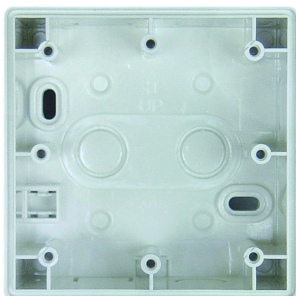

Modifiche tecniche ed errori di stampa riservato

Maggiori informazioni disponibili su: www.theben.it/prodotto/2060670

I dati di carico sono determinati con illuminanti selezionati in modo esemplare e sono quindi dati tipici a causa del gran numero di prodotti disponibili.

27/05/2026
Pagina 3 da 3