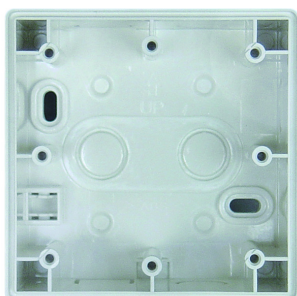

Modifiche tecniche ed errori di stampa riservato

Maggiori informazioni disponibili su: www.theben.it/prodotto/2060750

I dati di carico sono determinati con illuminanti selezionati in modo esemplare e sono quindi dati tipici a causa del gran numero di prodotti disponibili.

27/05/2026
Pagina 3 da 5