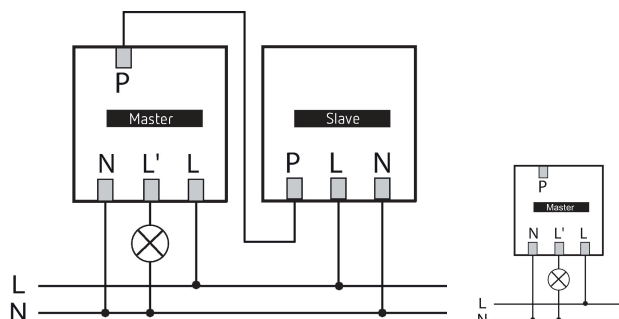

theMura S180-100 B UP

Codice articolo: 2060750

theben

Schemi di collegamento

Area di rivelamento per applicazioni di pianificazione alla temperatura di 21 °C

Altezza di montaggio (A)	Movimento frontale (R)	Movimento trasversale (t)	Persone sedute (S)
1,2 m	120 m² | 12 m x 10 m	238 m² | 14 m x 17 m