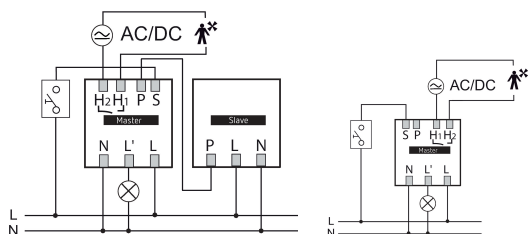

theMura S180-101 B UP

Codice articolo: 2060755

theben

Rivelatori di presenza/movimento
Montaggio a parete da interno

Descrizione del funzionamento

- Rivelatore di presenza a infrarossi passivi per montaggio a parete in scatola a incasso
- Range di rilevamento rettangolare (max. 14 m x 17 m)
- Senza cornice di copertura, adatto per molti programmi di commutazione in commercio (con accessori)
- 1 canale luce
- 1 canale presenza
- Funzionamento completamente automatico o semiautomatico
- Soluzione di collegamento per tasto esterno
- Valore di commutazione della luminosità impostabile
- Funzione di apprendimento
- Regolazione automatica della misurazione della luminosità
- Tempo di coda impostabile
- Riduzione del tempo di coda in caso di presenza breve (presenza a breve termine)
- Funzione luce scala
- Funzione di temporizzazione lunga
- Sensibilità impostabile
- Luce di orientamento integrata
- Funzione acustica
- Ampliamento del range di rilevamento tramite collegamento master/slave, max. 6 rivelatori
- Comandabile a distanza con theSenda S theSenda P e theSenda B/App
- Subito pronto per l'uso grazie alla preimpostazione di fabbrica
- Misurazione in luce mista adatta per lampade fluorescenti (FL/PL/ESL), lampade alogene/a incandescenza e LED
- Tasto integrato (disattivabile)

27/05/2026
Pagina 1 da 5

theMura S180-101 B UP

Codice articolo: 2060755

theben

Dati tecnici

theMura S180-101 B UP		theMura S180-101 B UP	
Tipo di collegamento	Morsetti a innesto	Angolo di rivelamento	170°
Scatola a incasso grande	55 mm	Temperatura ambiente d'esercizio	-15°C ... 45°C
Area di rivelamento	238 m ² (14 x 17 m)	Tipo di protezione	IP 20

Schemi di collegamento

Area di rivelamento per applicazioni di pianificazione alla temperatura di 21 °C

Altezza di montaggio (A)	Movimento frontale (R)	Movimento trasversale (t)	Persone sedute (S)
1,2 m	120 m ² 12 m x 10 m	238 m ² 14 m x 17 m	