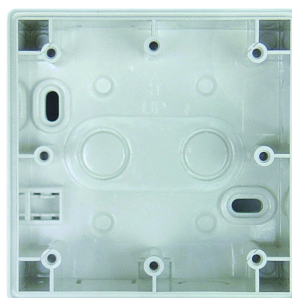

theMura S180-101 B UP

Codice articolo: 2060755

theben

Rivelatori di presenza/movimento
Montaggio a parete da interno

Descrizione del funzionamento

- Rivelatore di presenza a infrarossi passivi per montaggio a parete in scatola a incasso
- Range di rilevamento rettangolare (max. 14 m x 17 m)
- Senza cornice di copertura, adatto per molti programmi di commutazione in commercio (con accessori)
- 1 canale luce
- 1 canale presenza
- Funzionamento completamente automatico o semiautomatico
- Soluzione di collegamento per tasto esterno
- Valore di commutazione della luminosità impostabile
- Funzione di apprendimento
- Regolazione automatica della misurazione della luminosità
- Tempo di coda impostabile
- Riduzione del tempo di coda in caso di presenza breve (presenza a breve termine)
- Funzione luce scala
- Funzione di temporizzazione lunga
- Sensibilità impostabile
- Luce di orientamento integrata
- Funzione acustica
- Ampliamento del range di rilevamento tramite collegamento master/slave, max. 6 rivelatori
- Comandabile a distanza con theSenda S theSenda P e theSenda B/App
- Subito pronto per l'uso grazie alla preimpostazione di fabbrica
- Misurazione in luce mista adatta per lampade fluorescenti (FL/PL/ESL), lampade alogene/a incandescenza e LED
- Tasto integrato (disattivabile)

Accessori

theSenda P

Codice articolo: 9070910

theSenda S

Codice articolo: 9070911

Telaio a vista LUXA 103-200

Codice articolo: 9070504

theSenda B