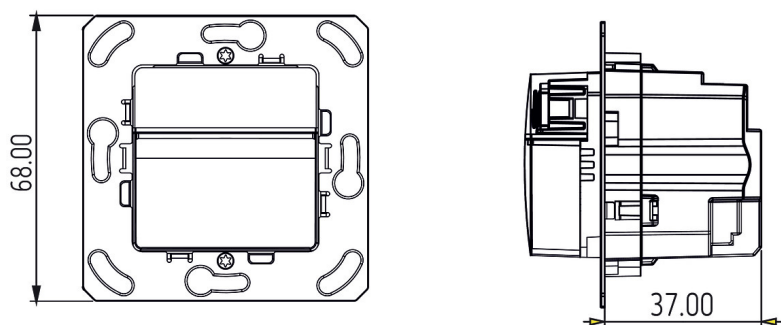

27/05/2026
Pagina 2 da 5

theMura S180-101 B UP

Codice articolo: 2060755

Disegni quotati

theMura S180-100 UP WH (2060650) + theMura S180-101 UP WH (2060655)

theMura S180-100 UP (2060750) + theMura S180-101 B UP (2060755)