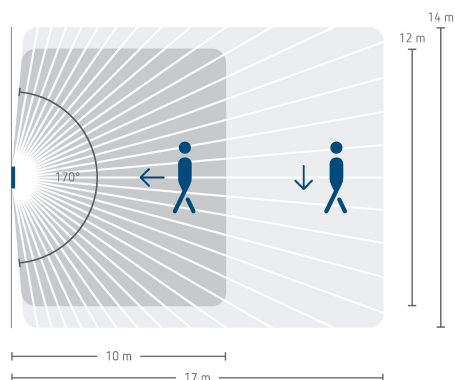

27/05/2026
Pagina 1 da 5

theMura S180-101 B UP

Codice articolo: 2060755

theben

Dati tecnici

theMura S180-101 B UP		theMura S180-101 B UP	
Tipo di collegamento	Morsetti a innesto	Angolo di rivelamento	170°
Scatola a incasso grande	55 mm	Temperatura ambiente d'esercizio	-15°C ... 45°C
Area di rivelamento	238 m ² (14 x 17 m)	Tipo di protezione	IP 20

Schemi di collegamento

Area di rivelamento per applicazioni di pianificazione alla temperatura di 21 °C

Altezza di montaggio (A)	Movimento frontale (R)	Movimento trasversale (t)	Persone sedute (S)
1,2 m	120 m ² 12 m x 10 m	238 m ² 14 m x 17 m	