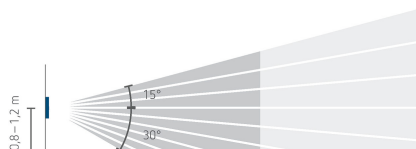

Modifiche tecniche ed errori di stampa riservato

Maggiori informazioni disponibili su: www.theben.it/prodotto/2060755

I dati di carico sono determinati con illuminanti selezionati in modo esemplare e sono quindi dati tipici a causa del gran numero di prodotti disponibili.

27/05/2026
Pagina 2 da 5