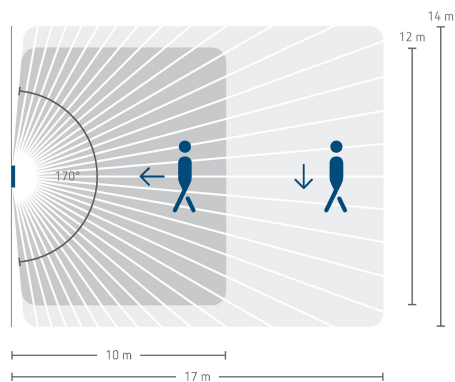

27/05/2026
Pagina 1 da 5

theMura S180 Slave B UP

Codice articolo: 2060760

theben

Schemi di collegamento

Area di rivelamento per applicazioni di pianificazione alla temperatura di 21 °C

Altezza di montaggio (A)	Movimento frontale (R)	Movimento trasversale (t)	Persone sedute (S)
1,2 m	120 m ² 12 m x 10 m	238 m ² 14 m x 17 m	