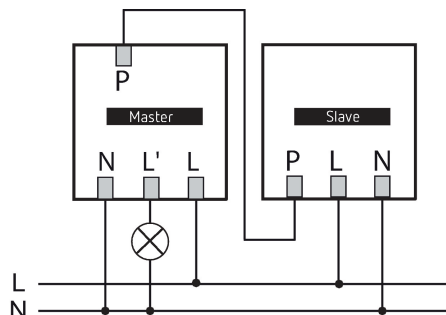

theMura S180 Slave B UP

Codice articolo: 2060760

theben

Rivelatori di presenza/movimento
Montaggio a parete da interno

Descrizione del funzionamento

- Rivelatore di movimento/presenza a infrarossi passivi per montaggio a parete in scatola a incasso
- Range di rilevamento rettangolare (max. 14 m x 17 m)
- Senza cornice di copertura, adatto per molti programmi di commutazione in commercio (con accessori)
- Versione slave per theMura S180-100 UP WH, theMura S180-100 B UP, theMura S180-101 UP WH, theMura S180-101 B UP
- Misurazione in luce mista adatta per lampade fluorescenti (FL/PL/ESL), lampade alogene/a incandescenza e LED
- Tasto integrato (disattivabile)

Dati tecnici

theMura S180 Slave B UP	
Tensione d'esercizio	230 V AC
Frequenza	50 - 60 Hz
Altezza di montaggio	0,8 - 1,2 m
Tipo montaggio	Montaggio a parete, Da incasso
Colore	Bianco
Uscita di commutazione	Slave
Autoconsumo	~0,4 W
Misurazione in luce	Misurazione in luce mista

theMura S180 Slave B UP	
Tipi di lampade	Lampade a incandescenza/lampade alogene, Lampade fluorescenti, Lampade a risparmio energetico, LEDs
Tipo di collegamento	Morsetti a innesto
Scatola a incasso grande	55 mm
Area di rilevamento	238 m ² (14 x 17 m)
Angolo di rivelamento	170°
Temperatura ambiente d'esercizio	-15°C ... 45°C
Tipo di protezione	IP 20

27/05/2026
Pagina 1 da 5

theMura S180 Slave B UP

Codice articolo: 2060760

theben

Schemi di collegamento

Area di rivelamento per applicazioni di pianificazione alla temperatura di 21 °C

Altezza di montaggio (A)	Movimento frontale (R)	Movimento trasversale (t)	Persone sedute (S)
1,2 m	120 m ² 12 m x 10 m	238 m ² 14 m x 17 m	