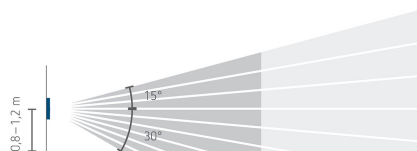

27/05/2026
Pagina 1 da 5

theMura S180 Slave B UP

Codice articolo: 2060760

theben

Schemi di collegamento

Area di rivelamento per applicazioni di pianificazione alla temperatura di 21 °C

Altezza di montaggio (A)	Movimento frontale (R)	Movimento trasversale (t)	Persone sedute (S)
1,2 m	120 m ² 12 m x 10 m	238 m ² 14 m x 17 m	