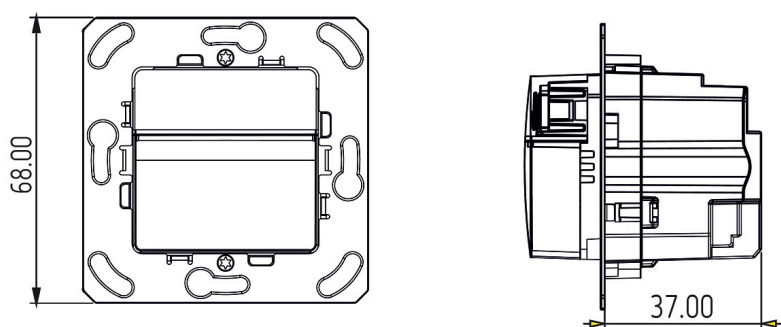

27/05/2026
Pagina 2 da 5

theMura S180 Slave B UP

Codice articolo: 2060760

theben

Disegni quotati

theMura S180-100 UP WH (2060650) + theMura S180-101 UP WH (2060655)

theMura S180-100 UP (2060750) + theMura S180-101 B UP (2060755)