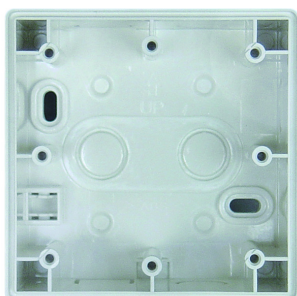

Modifiche tecniche ed errori di stampa riservato

Maggiori informazioni disponibili su: www.theben.it/prodotto/2060760

I dati di carico sono determinati con illuminanti selezionati in modo esemplare e sono quindi dati tipici a causa del gran numero di prodotti disponibili.

27/05/2026
Pagina 3 da 5