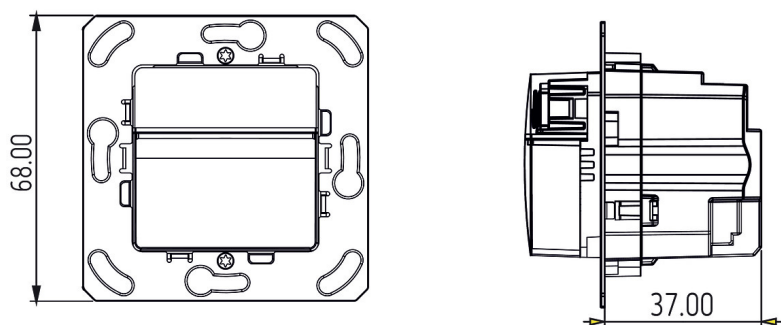

theMura S180-100 UP (2060750) + theMura S180-101 B UP (2060755)

Accessori

Telaio a vista LUXA 103-200
Codice articolo: 9070504

Adapter frame 45A BJBSI WH
Codice articolo: 9070788

Adapter frame 45A MMP WH
Codice articolo: 9070790

Adapter frame 45A GS WH
Codice articolo: 9070791