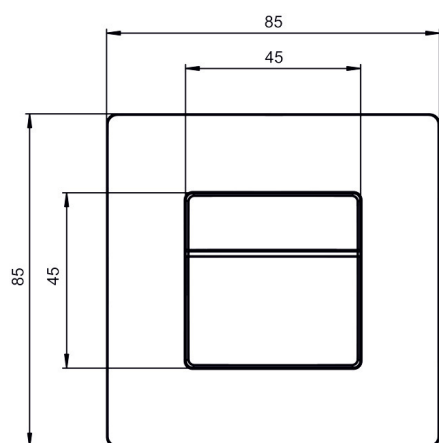

Disegni quotati

Modifiche tecniche ed errori di stampa riservato

Maggiori informazioni disponibili su: www.theben.it/prodotto/2069650

I dati di carico sono determinati con illuminanti selezionati in modo esemplare e sono quindi dati tipici a causa del gran numero di prodotti disponibili.

01/05/2026
Pagina 2 da 4