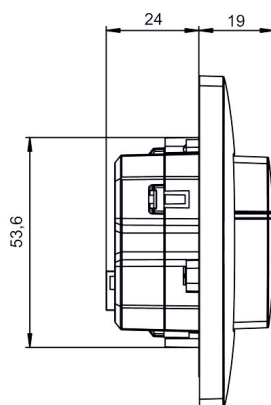

Disegni quotati

Modifiche tecniche ed errori di stampa riservato

Maggiori informazioni disponibili su: www.theben.it/prodotto/2069650

I dati di carico sono determinati con illuminanti selezionati in modo esemplare e sono quindi dati tipici a causa del gran numero di prodotti disponibili.

01/05/2026
Pagina 2 da 4