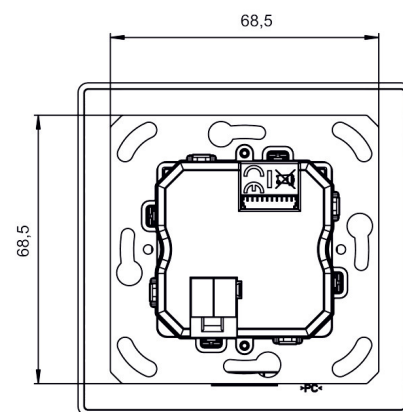

Disegni quotati

Modifiche tecniche ed errori di stampa riservato

Maggiori informazioni disponibili su: www.theben.it/prodotto/2069650

I dati di carico sono determinati con illuminanti selezionati in modo esemplare e sono quindi dati tipici a causa del gran numero di prodotti disponibili.

01/05/2026
Pagina 2 da 4