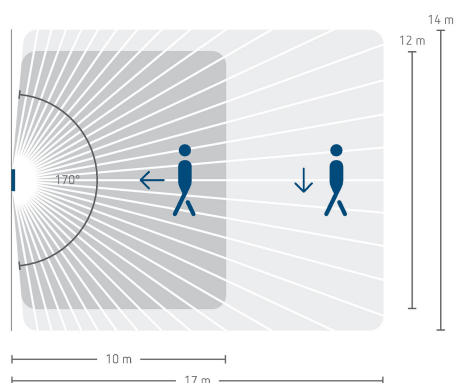

theMura S180 KNX UP WH

Codice articolo: 2069650

theben

Area di rivelamento per applicazioni di pianificazione alla temperatura di 21 °C