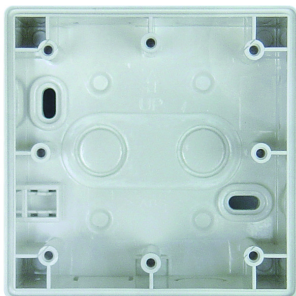

theMura S180 KNX UP WH

Codice articolo: 2069650

Accessori

Telaio a vista LUXA 103-200

Codice articolo: 9070504