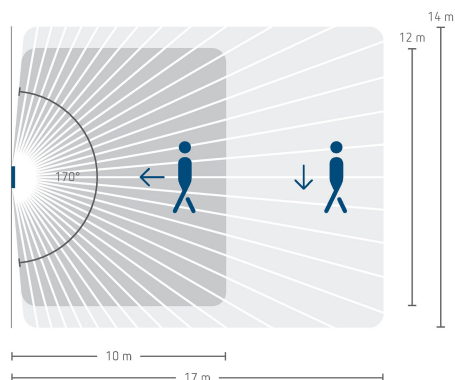

theMura P180 KNX UP WH

Codice articolo: 2069655

theben

Descrizione del funzionamento

- Con telaio di copertura Theben
- Adatto anche a molti programmi di interruttori comuni (con accessori)

Dati tecnici

theMura P180 KNX UP WH	
Angolo di rivelamento	170°
Tipo montaggio	Montaggio a parete
Tempo di ritardo canale luce	30 s - 60 min
Misurazione in luce	Misurazione in luce mista
Tempo di ritardo canale presenza	10 s - 120 min

theMura P180 KNX UP WH	
Temperatura ambiente d'esercizio	-15°C ... 45°C
Area di rivelamento	238 m² (14 x 17 m)
Colore	Bianco
Tipo di protezione	IP 20

Area di rivelamento per applicazioni di pianificazione alla temperatura di 21 °C

Modifiche tecniche ed errori di stampa riservato

Maggiori informazioni disponibili su: www.theben.it/prodotto/2069655

I dati di carico sono determinati con illuminanti selezionati in modo esemplare e sono quindi dati tipici a causa del gran numero di prodotti disponibili.

01/05/2026
Pagina 2 da 4