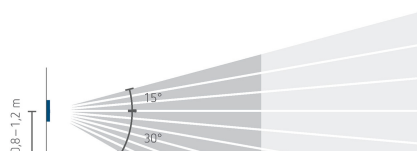

theMura P180 KNX UP WH

Codice articolo: 2069655

theben

Descrizione del funzionamento

- Con telaio di copertura Theben
- Adatto anche a molti programmi di interruttori comuni (con accessori)

Dati tecnici

theMura P180 KNX UP WH	
Angolo di rivelamento	170°
Tipo montaggio	Montaggio a parete
Tempo di ritardo canale luce	30 s - 60 min
Misurazione in luce	Misurazione in luce mista
Tempo di ritardo canale presenza	10 s - 120 min

theMura P180 KNX UP WH	
Temperatura ambiente d'esercizio	-15°C ... 45°C
Area di rivelamento	238 m² (14 x 17 m)
Colore	Bianco
Tipo di protezione	IP 20

Area di rivelamento per applicazioni di pianificazione alla temperatura di 21 °C

Modifiche tecniche ed errori di stampa riservato

Maggiori informazioni disponibili su: www.theben.it/prodotto/2069655

I dati di carico sono determinati con illuminanti selezionati in modo esemplare e sono quindi dati tipici a causa del gran numero di prodotti disponibili.

01/05/2026
Pagina 2 da 4