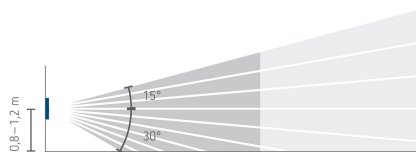

theMura P180 KNX UP WH

Codice articolo: 2069655

Descrizione del funzionamento

- Con telaio di copertura Theben
- Adatto anche a molti programmi di interruttori comuni (con accessori)

Dati tecnici

theMura P180 KNX UP WH	
Angolo di rivelamento	170°
Tipo di collegamento	Morsetto bus KNX
Tipo montaggio	Montaggio a parete, Da incasso
Tempo di ritardo canale luce	30 s - 60 min
Misurazione in luce	Misurazione in luce mista
Tempo di ritardo canale presenza	10 s - 120 min

theMura P180 KNX UP WH	
Temperatura ambiente d'esercizio	-15°C ... 45°C
Area di rivelamento	238 m² (14 x 17 m)
Colore	Bianco
Tipo di protezione	IP 20

Area di rivelamento per applicazioni di pianificazione alla temperatura di 21 °C

Montagehöhe (A)	Frontal gehend (R)	Quer gehend (t)	Sitzend (S)
1,2 m	120 m² | 12 m x 10 m	238 m² | 14 m x 17 m	

Modifiche tecniche ed errori di stampa riservato

Maggiori informazioni disponibili su: www.theben.it/prodotto/2069655

I dati di carico sono determinati con illuminanti selezionati in modo esemplare e sono quindi dati tipici a causa del gran numero di prodotti disponibili.

22/06/2026
Pagina 2 da 4