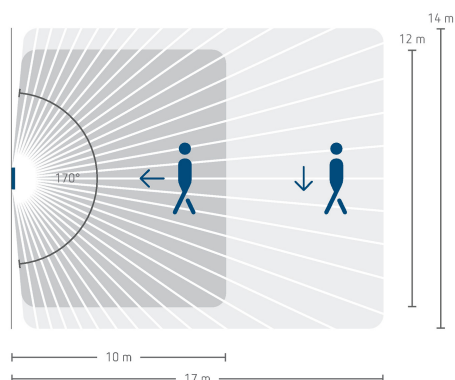

theMura P180 KNX UP WH

Codice articolo: 2069655

Descrizione del funzionamento

- Con telaio di copertura Theben
- Adatto anche a molti programmi di interruttori comuni (con accessori)

Dati tecnici

theMura P180 KNX UP WH	
Angolo di rivelamento	170°
Tipo di collegamento	Morsetto bus KNX
Tipo montaggio	Montaggio a parete, Da incasso
Tempo di ritardo canale luce	30 s - 60 min
Misurazione in luce	Misurazione in luce mista
Tempo di ritardo canale presenza	10 s - 120 min

theMura P180 KNX UP WH	
Temperatura ambiente d'esercizio	-15°C ... 45°C
Area di rivelamento	238 m² (14 x 17 m)
Colore	Bianco
Tipo di protezione	IP 20

Area di rivelamento per applicazioni di pianificazione alla temperatura di 21 °C

Montagehöhe (A)	Frontal gehend (R)	Quer gehend (t)	Sitzend (S)
1,2 m	120 m² | 12 m x 10 m	238 m² | 14 m x 17 m	

Modifiche tecniche ed errori di stampa riservato

Maggiori informazioni disponibili su: www.theben.it/prodotto/2069655

I dati di carico sono determinati con illuminanti selezionati in modo esemplare e sono quindi dati tipici a causa del gran numero di prodotti disponibili.

22/06/2026
Pagina 2 da 4