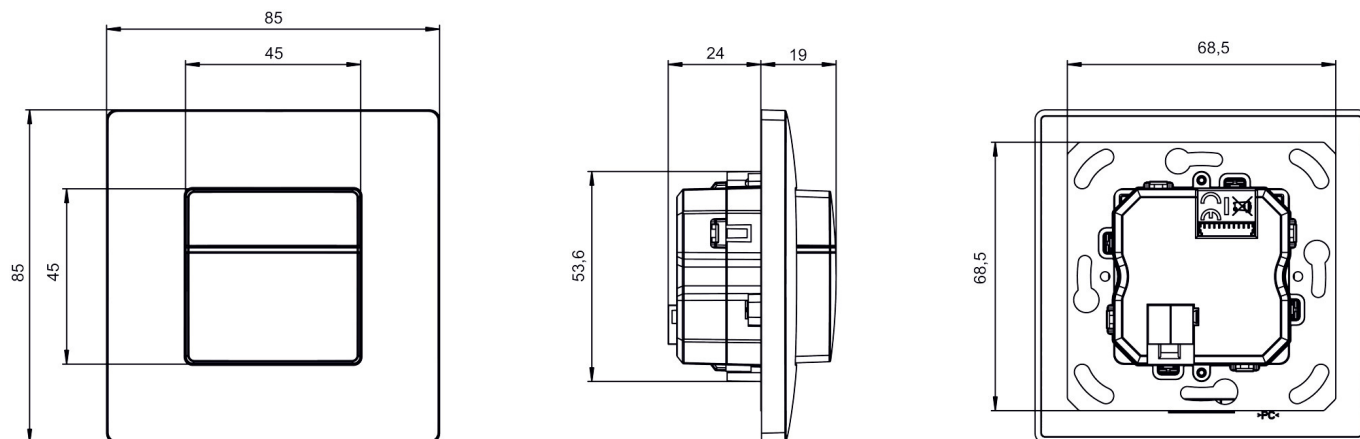

theMura P180 KNX UP WH

Codice articolo: 2069655

theben

Disegni quotati

Accessori

theSenda P

Codice articolo: 9070910