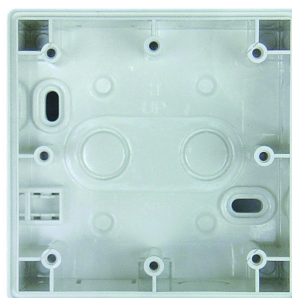

Telaio a vista LUXA 103-200
Codice articolo: 9070504

theSenda B
Codice articolo: 9070985

Adapter frame 45A BJBSI WH
Codice articolo: 9070788

Adapter frame 45A MMP WH
Codice articolo: 9070790

Adapter frame 45A GS WH
Codice articolo: 9070791