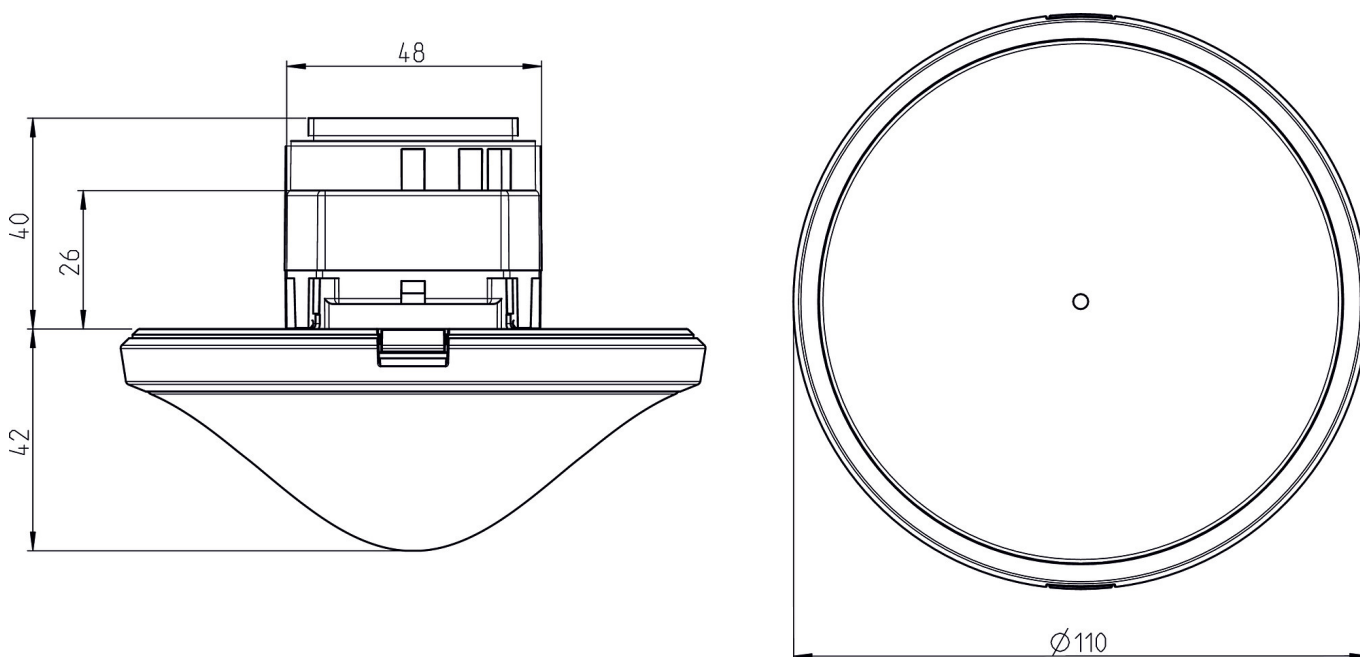

Area di rivelamento secondo Sensnorm IEC 63180

Altezza di montaggio (A)	Movimento trasversale (T)	Movimento frontale (R)	Persone sedute (S)
2,5 µm	77 m² | 8,8 m x 8,8 m	64 m² | 8 m x 8 m	42 m² | 6,5 m x 6,5 m

Disegni quotati