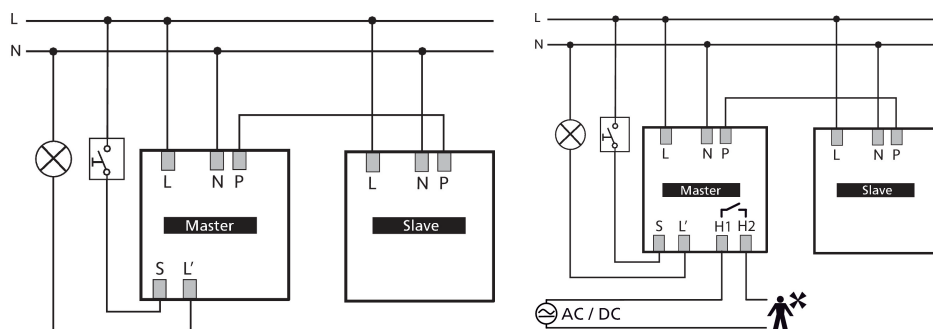

## Descrizione del funzionamento

- Rivelatore di presenza a infrarossi passivi per montaggio a soffitto
- Range di rivelamento quadrato 360° per una progettazione semplice e sicura
- Immediatamente pronto all'esercizio grazie alla preimpostazione di fabbrica
- Modalità di test per la verifica della funzione e del range di rivelamento
- Ampliamento del range di rivelamento grazie al collegamento master-slave e master-master, possono essere collegati in parallelo al massimo 10 rivelatori
- Montaggio a soffitto in scatola a incasso
- Montaggio a soffitto possibile con telaio a vista
- Telecomando utente theSenda S, telecomando di gestione SendaPro (opzionale)
- \* Secondo i termini e le condizioni di garanzia, consultare [www.theben.it/garanzie](http://www.theben.it/garanzie)

## Dati tecnici

thePrema P360 Slave E UP WH		thePrema P360 Slave E UP WH	
Tensione d'esercizio	110 - 230 ± 10 % V AC	Tipi di lampade	Lampade a incandescenza / lampade alogene, Lampade fluorescenti, Lampade a risparmio energetico, LEDs
Frequenza	50 - 60 Hz	Tipo di collegamento	Morsetti a vite
Altezza di montaggio	2 - 10 m	Sezione massima del cavo	max. 2 x 2,5 mm <sup>2</sup>
Altezza minima	1,7 m	Scatola a incasso grande	55 mm
Tipo montaggio	Montaggio a soffitto, Da incasso	Area di rivelamento	81 m <sup>2</sup> (9 x 9 m)
Colore	Bianco	Angolo di rivelamento	360°
Uscita di commutazione	Slave	Temperatura ambiente d'esercizio	0°C ... 50°C
Autoconsumo	~0,1 W	Tipo di protezione	IP 40 (dispositivo montato)
Misurazione in luce	Misurazione in luce mista		

## Schemi di collegamento