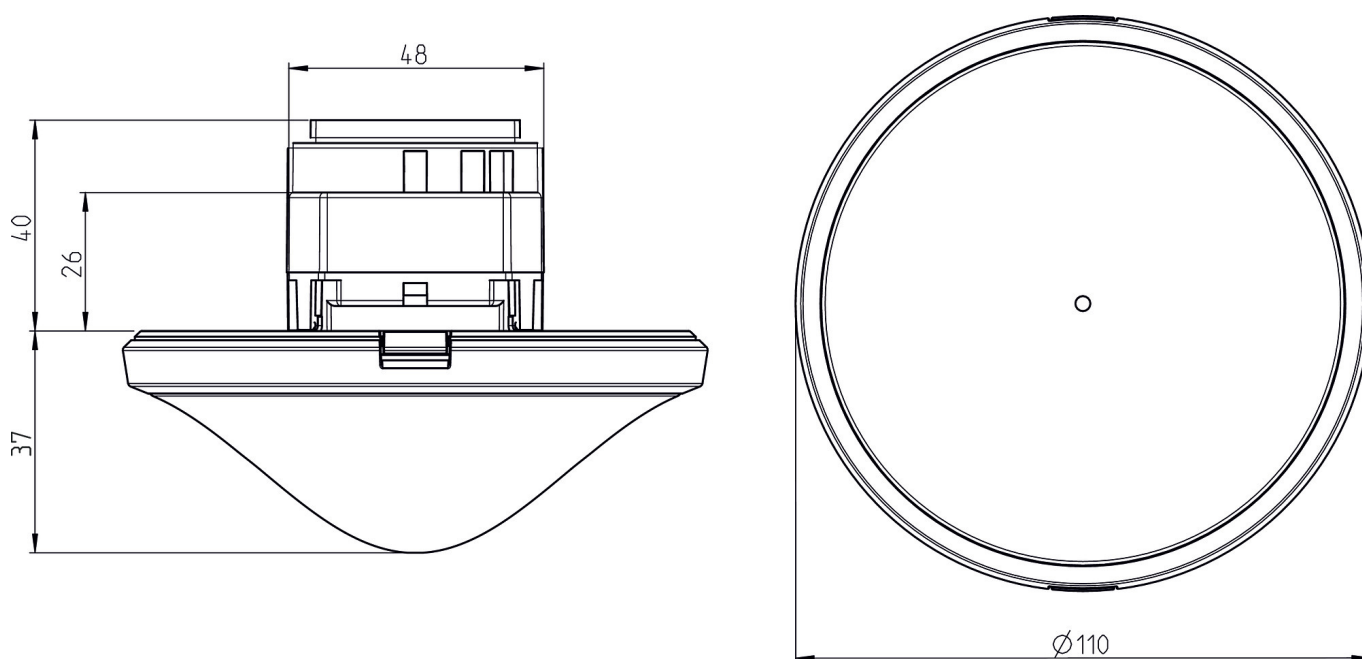

Area di rivelamento secondo Sensnorm IEC 63180

Altezza di montaggio (A)	Movimento trasversale (T)	Movimento frontale (R)	Persone sedute (S)
2,5 m	40 m² | 6,3 m x 6,3 m	22 m² | 4,7 m x 4,7 m	20 m² | 4,5 m x 4,5 m

Disegni quotati