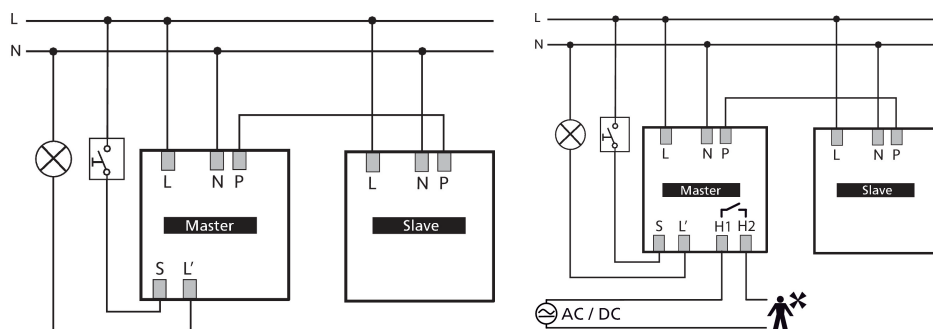

thePrema S360 Slave E UP WH

Codice articolo: 2070630

Dati tecnici

thePrema S360 Slave E UP WH		thePrema S360 Slave E UP WH	
Tensione d'esercizio	110 V AC - 230 V AC $\pm$ 10 %	Tipi di lampade	Lampade a incandescenza / lampade alogene, Lampade fluorescenti, Lampade a risparmio energetico, LEDs
Frequenza	50 - 60 Hz	Tipo di collegamento	Morsetti a vite
Altezza di montaggio	2 - 3 m	Sezione massima del cavo	max. 2 x 2,5 mm²
Altezza minima	1,7 m	Scatola a incasso grande	55 mm
Tipo montaggio	Montaggio a soffitto, Da interno, Da incasso	Area di rivelamento	49 m² (7 x 7 m)
Colore	Bianco	Angolo di rivelamento	360°
Uscita di commutazione	Slave	Temperatura ambiente d'esercizio	0°C ... 50°C
Autoconsumo	~0,1 W	Tipo di protezione	IP 40 (dispositivo montato)
Misurazione in luce	Misurazione in luce mista		

Schemi di collegamento

Area di rivelamento per applicazioni di pianificazione alla temperatura di 21 °C

Altezza di montaggio (A)	Persone sedute (S)	Persone in movimento (T)
2 m	9 m² | 3 m x 3 m	20 m² | 4,5 m x 4,5 m $\pm$ 0,5 m
2,5 m	16 m² | 4 m x 4 m	36 m² | 6 m x 6 m $\pm$ 0,5 m
3 m	25 m² | 5 m x 5 m, 25 m² | 5 m x 5 m	49 m² | 7 m x 7 m $\pm$ 1 m
3,5 m		64 m² | 8 m x 8 m $\pm$ 1 m

Modifiche tecniche ed errori di stampa riservato

Maggiori informazioni disponibili su: www.theben.it/prodotto/2070630

I dati di carico sono determinati con illuminanti selezionati in modo esemplare e sono quindi dati tipici a causa del gran numero di prodotti disponibili.

30/04/2026
Pagina 2 da 4