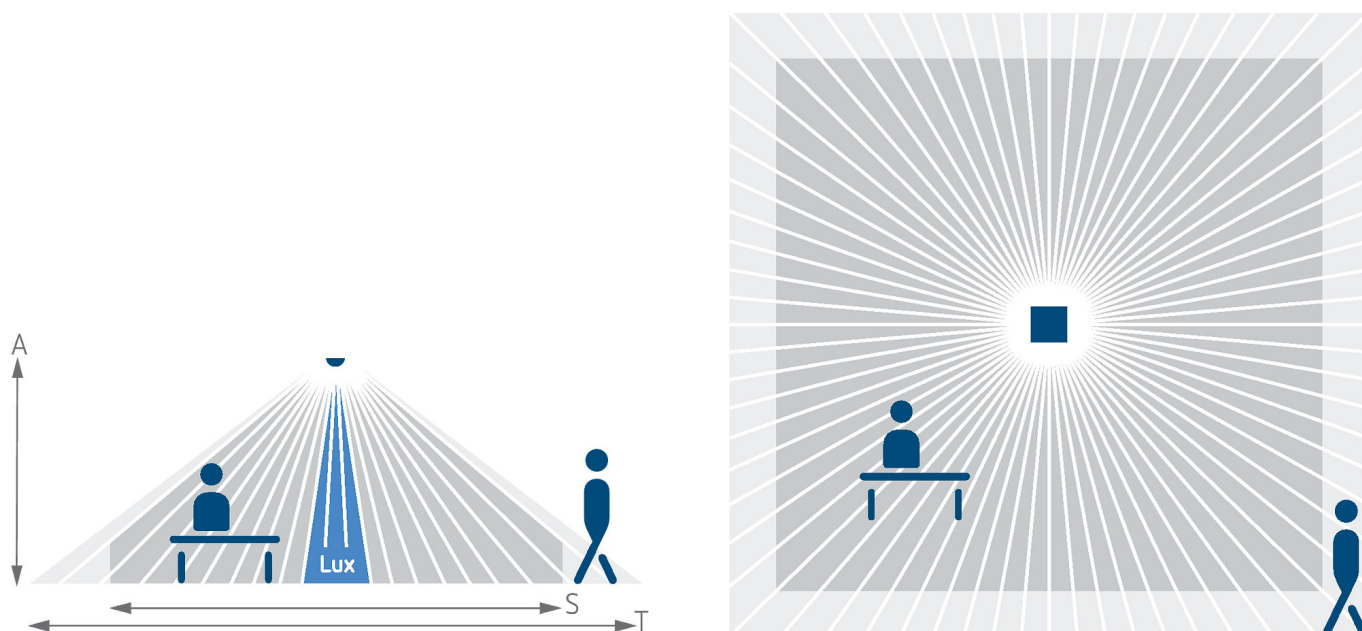

thePrema S360 Slave E UP WH

Codice articolo: 2070630

theben

Area di rivelamento per applicazioni di pianificazione alla temperatura di 21 °C