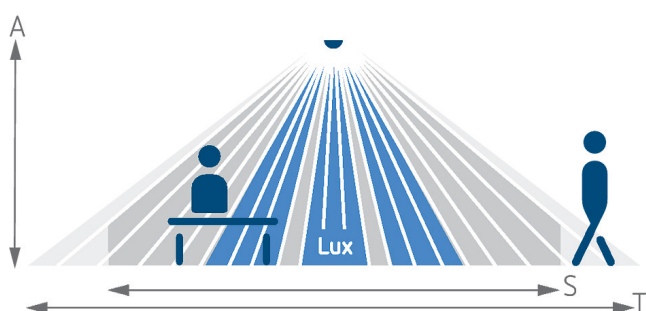

Area di rivelamento per applicazioni di pianificazione alla temperatura di 21 °C

Altezza di montaggio (A)	Persone sedute (S)	Persone in movimento (T)
2 m	20 m ² 4,5 m x 4,5 m	36 m ² 6 m x 6 m ± 0,5 m
2,5 m	36 m ² 6 m x 6 m	64 m ² 8 m x 8 m ± 0,5 m
3 m	49 m ² 7 m x 7 m	81 m ² 9 m x 9 m ± 1 m
3,5 m	64 m ² 8 m x 8 m	100 m ² 10 m x 10 m ± 1 m
5 m		144 m ² 12 m x 12 m ± 1,5 m
10 m		400 m ² 20 m x 20 m ± 2 m