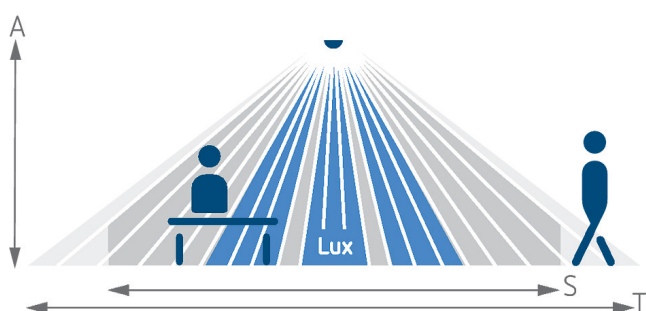

thePrema P360 KNX UP GR

Codice articolo: 2079001

theben

Dati tecnici

thePrema P360 KNX UP GR		thePrema P360 KNX UP GR	
Altezza di montaggio	2 - 10 m	Misurazione in luce	Misurazione in luce mista
Altezza minima	1,7 m	Tempo di ritardo canale presenza	10 s - 120 min
Angolo di rivelamento	360°	Ritardo di inserimento presenza	10 s - 30 min / inattivo
Tipo di collegamento	Morsetto bus KNX	Temperatura ambiente d'esercizio	0°C ... 50°C
Tipo montaggio	Montaggio a soffitto, Da incasso	Area di rivelamento	81 m ² (9 x 9 m)
Tempo di ritardo canale luce	30 s - 60 min	Colore	Grigio
Tipi di lampade	Lampade a risparmio energetico, Lampade fluorescenti, Lampade a incandescenza/lampade alogene, LEDs	Tipo di protezione	IP 40 (dispositivo montato)

Area di rivelamento per applicazioni di pianificazione alla temperatura di 21 °C

Altezza di montaggio (A)	Persone sedute (S)	Persone in movimento (T)
2 m	20 m ² 4,5 m x 4,5 m	36 m ² 6 m x 6 m ± 0,5 m
2,5 m	36 m ² 6 m x 6 m	64 m ² 8 m x 8 m ± 0,5 m
3 m	49 m ² 7 m x 7 m	81 m ² 9 m x 9 m ± 1 m
3,5 m	64 m ² 8 m x 8 m	100 m ² 10 m x 10 m ± 1 m
5 m		144 m ² 12 m x 12 m ± 1,5 m
10 m		400 m ² 20 m x 20 m ± 2 m