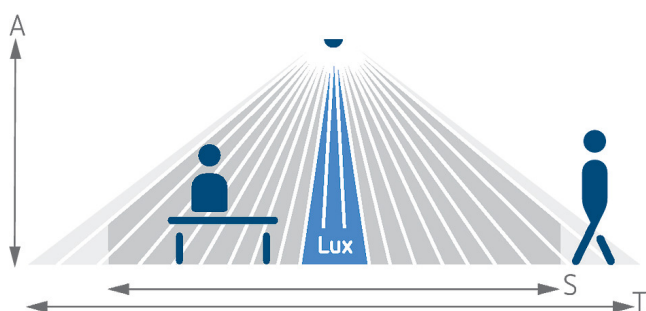

thePrema S360 KNX UP WH

Codice articolo: 2079500

theben

Dati tecnici

thePrema S360 KNX UP WH	
Altezza di montaggio	2 - 3,5 m
Altezza minima	1,7 m
Angolo di rivelamento	360°
Tipo di collegamento	Morsetto bus KNX
Tipo montaggio	Montaggio a soffitto
Tempo di ritardo canale luce	30 s - 60 min
Tipi di lampade	Lampade a risparmio energetico, Lampade fluorescenti, Lampade a incandescenza/lampade alogene, LEDs

thePrema S360 KNX UP WH	
Misurazione in luce	Misurazione in luce mista
Tempo di ritardo canale presenza	10 s - 120 min
Ritardo di inserimento presenza	10 s - 30 min / inattivo
Temperatura ambiente d'esercizio	0°C ... 50°C
Area di rivelamento	49 m² (7 x 7 m)
Colore	Bianco
Tipo di protezione	IP 40 (dispositivo montato)

Area di rivelamento per applicazioni di pianificazione alla temperatura di 21 °C

Altezza di montaggio (A)	Persone sedute (S)	Persone in movimento (T)
2 m	9 m² | 3 m x 3 m	20 m² | 4,5 m x 4,5 m ± 0,5 m
2,5 m	16 m² | 4 m x 4 m	36 m² | 6 m x 6 m ± 0,5 m
3 m	25 m² | 5 m x 5 m	49 m² | 7 m x 7 m ± 1 m
3,5 m		64 m² | 8 m x 8 m ± 1 m

Area di rivelamento secondo Sensnorm IEC 63180

Altezza di montaggio (A)	Movimento trasversale (T)	Movimento frontale (R)	Persone sedute (S)
2,5 m	40 m² | 6,3 m x 6,3 m	22 m² | 4,7 m x 4,7 m	20 m² | 4,5 m x 4,5 m

Modifiche tecniche ed errori di stampa riservato

Maggiori informazioni disponibili su: www.theben.it/prodotto/2079500

I dati di carico sono determinati con illuminanti selezionati in modo esemplare e sono quindi dati tipici a causa del gran numero di prodotti disponibili.

30/04/2026
Pagina 2 da 4