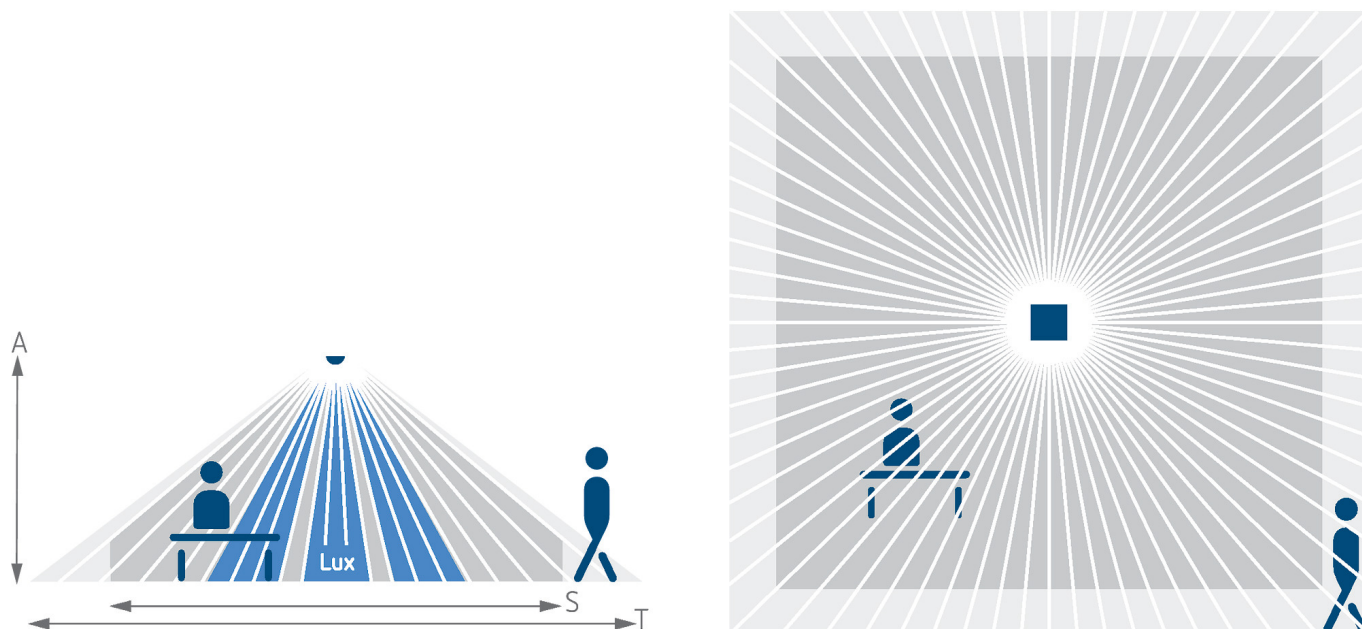

# thePrema P360 KNX AP Multi WH

Codice articolo: 2079900

**theben**

Area di rivelamento per applicazioni di pianificazione alla temperatura di 21 °C

Area di rivelamento secondo Sensnorm IEC 63180

Altezza di montaggio (A)	Movimento trasversale (T)	Movimento frontale (R)	Persone sedute (S)
--------------------------	---------------------------	------------------------	--------------------