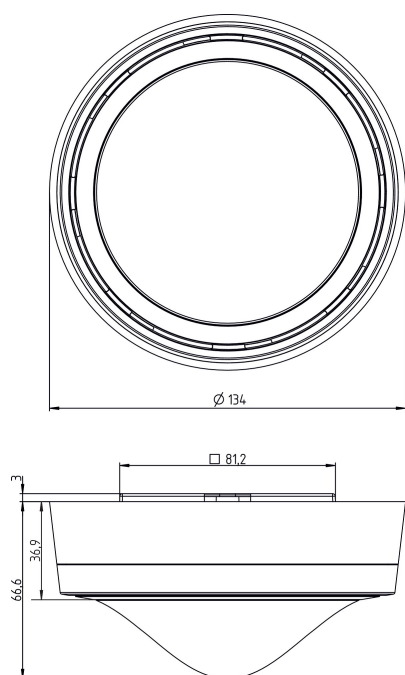

Area di rivelamento secondo Sensnorm IEC 63180

Altezza di montaggio (A)	Movimento trasversale (T)	Movimento frontale (R)	Persone sedute (S)

Disegni quotati