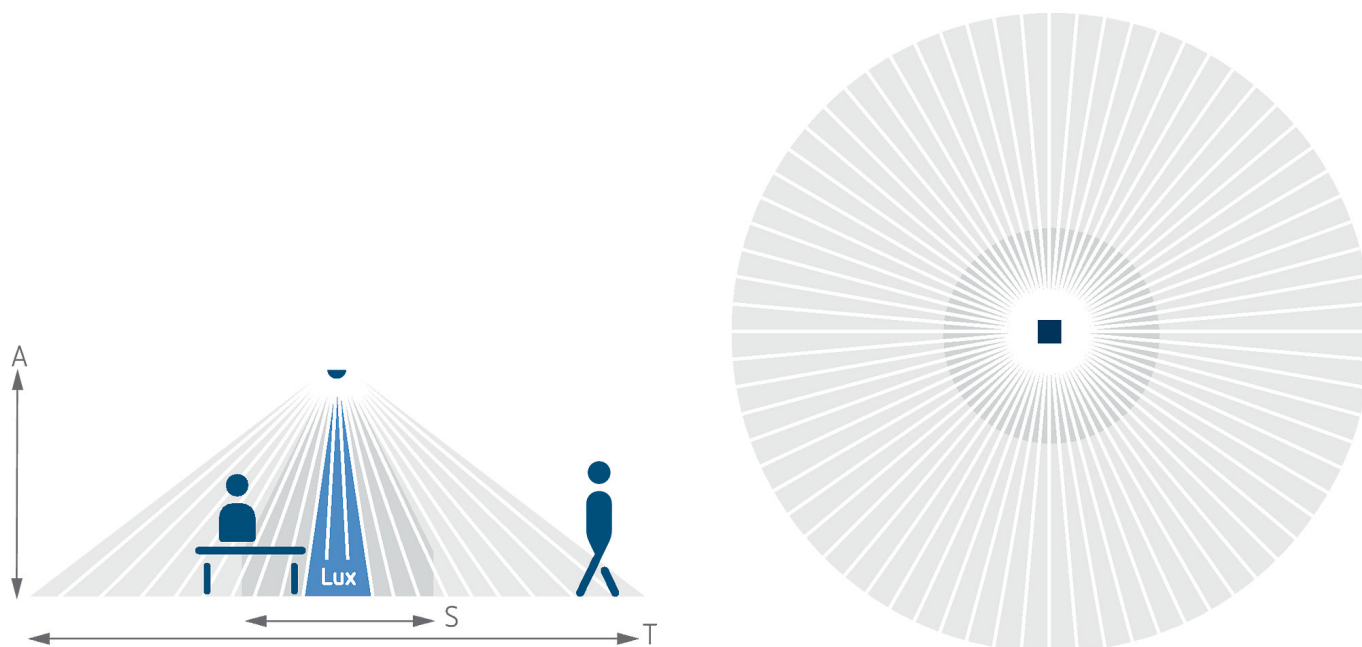

theRonda P360 Slave UP WH

Codice articolo: 2080030

theben

Area di rivelamento per applicazioni di pianificazione alla temperatura di 21 °C

Area di rivelamento secondo Sensnorm IEC 63180

Altezza di montaggio (A)	Movimento trasversale (T)	Movimento frontale (R)	Persone sedute (S)
2,5 m	434 m² | 23,5 m	55 m² | 8,4 m	50 m² | 8 m
10 m	707 m² | 30 m	79 m² | 10 m	
15 m	616 m² | 28 m	141 m² | 13,4 m	

Modifiche tecniche ed errori di stampa riservato

Maggiori informazioni disponibili su: www.theben.it/prodotto/2080030

I dati di carico sono determinati con illuminanti selezionati in modo esemplare e sono quindi dati tipici a causa del gran numero di prodotti disponibili.

30/04/2026
Pagina 3 da 5