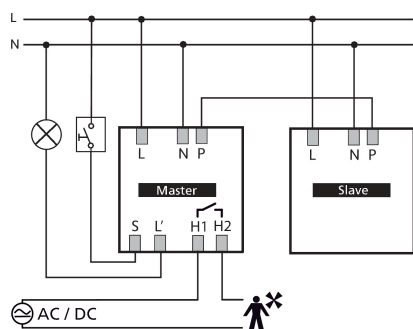

theRonda P360 Slave UP WH

Codice articolo: 2080030

theben

Rivelatori di presenza/movimento
Montaggio a soffitto da interno

Descrizione del funzionamento

- Rivelatore di presenza a infrarossi passivi per montaggio a soffitto
- Range di rivelamento rotondo 360°, fino a Ø 24 m (452 m²)
- Modalità di test per la verifica della funzione e del range di rivelamento
- Ampliamento del range di rivelamento grazie al collegamento master-slave e master-master, possono essere collegati in parallelo al massimo 10 rivelatori
- Montaggio a soffitto in scatola a incasso
- Montaggio a soffitto possibile con telaio a vista
- Telecomando utente theSenda S, telecomando di gestione SendaPro (opzionale)

28/05/2026
Pagina 1 da 5

theRonda P360 Slave UP WH

Codice articolo: 2080030

theben

Dati tecnici

theRonda P360 Slave UP WH		theRonda P360 Slave UP WH	
Tensione d'esercizio	110 - 230 V AC	Tipi di lampade	Lampade a incandescenza / lampade alogene, Lampade fluorescenti, Lampade a risparmio energetico, LEDs
Frequenza	50 - 60 Hz	Tipo di collegamento	Morsetti a vite
Altezza di montaggio	2 - 10 m	Sezione massima del cavo	max. 2 x 2,5 mm ²
Altezza max.	15 m	Scatola a incasso grande	55 mm
Altezza minima	1,7 m	Area di rivelamento	452 m ² (ø 24 m)
Tipo montaggio	Montaggio a soffitto, Da incasso	Angolo di rivelamento	360°
Colore	Bianco	Temperatura ambiente d'esercizio	-15°C ... 50°C
Uscita di commutazione	Slave	Tipo di protezione	IP 54 (dispositivo montato)
Autoconsumo	~0,15 W		
Misurazione in luce	Misurazione in luce mista		

Schemi di collegamento

Area di rivelamento per applicazioni di pianificazione alla temperatura di 21 °C

Altezza di montaggio (A)	Persone sedute (S)	Movimento trasversale (T)	Frontal gehend (R)
2 m	16 m ² 4,5 m	380 m ² 22 m	28 m ² 6 m
2,5 m	24 m ² 5,5 m	415 m ² 23 m	38 m ² 7 m
3 m	28 m ² 6 m	452 m ² 24 m	50 m ² 8 m
3,5 m	38 m ² 7 m	452 m ² 24 m	50 m ² 8 m
6 m		452 m ² 24 m	50 m ² 8 m
10 m		491 m ² 25 m	50 m ² 8 m