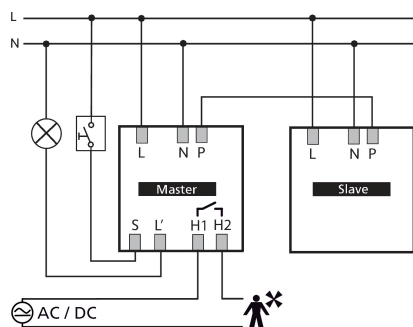

theRonda S360 Slave UP WH

Codice articolo: 2080530

theben

Rivelatori di presenza/movimento
Montaggio a soffitto da interno

Descrizione del funzionamento

- Rivelatore di presenza a infrarossi passivi per montaggio a soffitto
- Range di rivelamento rotondo 360°, fino a Ø 6 m (64 m²)
- Ampliamento del range di rivelamento grazie al collegamento master-slave e master-master, possono essere collegati in parallelo al massimo 10 rivelatori
- Possibilità di limitazione del range di rivelamento tramite i segmenti
- Immediatamente pronto all'esercizio grazie alla preimpostazione di fabbrica
- Modalità di test per la verifica della funzione e del range di rivelamento
- Montaggio a soffitto in scatola a incasso
- Montaggio a soffitto possibile con telaio a vista
- Telecomando utente theSenda S, telecomando di gestione SendaPro (opzionale)

30/04/2026
Pagina 1 da 5

theRonda S360 Slave UP WH

Codice articolo: 2080530

theben

Dati tecnici

theRonda S360 Slave UP WH		theRonda S360 Slave UP WH	
Tensione d'esercizio	110 V AC - 230 V AC	Misurazione in luce	Misurazione in luce mista
Frequenza	50 - 60 Hz	Tipo di collegamento	Morsetti a vite
Altezza di montaggio	2 - 4 m	Sezione massima del cavo	max. 2 x 2,5 mm ²
Altezza minima	1,7 m	Scatola a incasso grande	55 mm
Tipo montaggio	Montaggio a soffitto, Da interno, Da incasso	Area di rivelamento	50 m ² (ø 8 m)
Colore	Bianco	Angolo di rivelamento	360°
Uscita di commutazione	Slave	Temperatura ambiente d'esercizio	-15°C ... 50°C
Autoconsumo	~0,1 W	Tipo di protezione	IP 54 (dispositivo montato)

Schemi di collegamento

Area di rivelamento per applicazioni di pianificazione alla temperatura di 21 °C

Altezza di montaggio (A)	Persone sedute (S)	Movimento trasversale (T)	Movimento frontale (R)
2 m	5 m ² 2,5 m	38 m ² 7 m	5 m ² 2,5 m ²
2,5 m	7 m ² 3 m	38 m ² 7 m	7 m ² 3 m
3 m	13 m ² 4 m	50 m ² 8 m	13 m ² 4 m
3,5 m	13 m ² 4 m	50 m ² 8 m	13 m ² 4 m
4 m	13 m ² 4 m	64 m ² 9 m	13 m ² 4 m