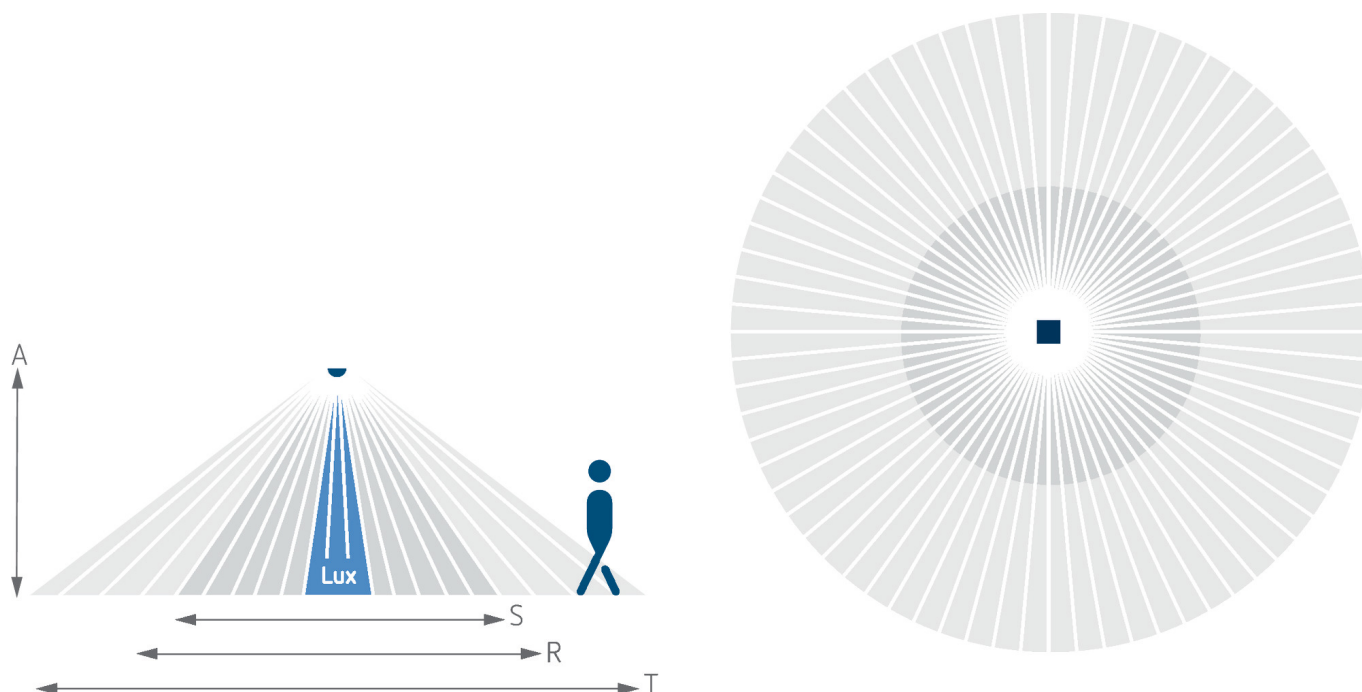

theRonda S360 Slave UP WH

Codice articolo: 2080530

theben

Area di rivelamento per applicazioni di pianificazione alla temperatura di 21 °C

Area di rivelamento secondo Sensnorm IEC 63180

Altezza di montaggio (A)	Movimento trasversale (T)	Movimento frontale (R)	Persone sedute (S)
2,5 m	50 m² | 8 m	28 m² | 6 m	20 m² | 5 m
4 m	79 m² | 10 m	71 m² | 9,5 m	

Modifiche tecniche ed errori di stampa riservato

Maggiori informazioni disponibili su: www.theben.it/prodotto/2080530

I dati di carico sono determinati con illuminanti selezionati in modo esemplare e sono quindi dati tipici a causa del gran numero di prodotti disponibili.

30/04/2026
Pagina 3 da 5