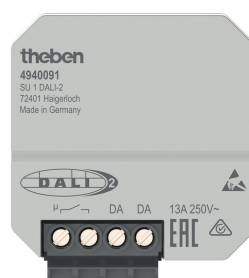

SU 1 DALI-2

Codice articolo: 4940091