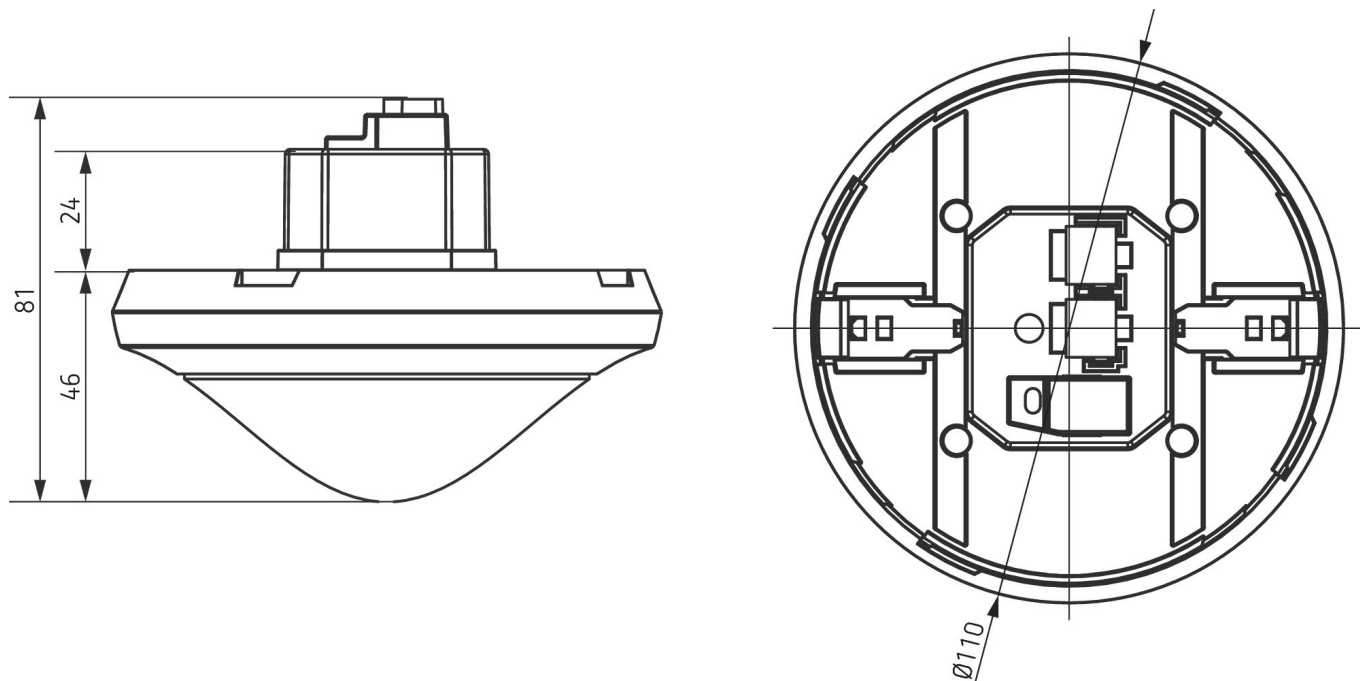

theRonda S360 KNX UP WH

Codice articolo: 2089520

theben

Disegni quotati

Accessori

theSenda P

Codice articolo: 9070910