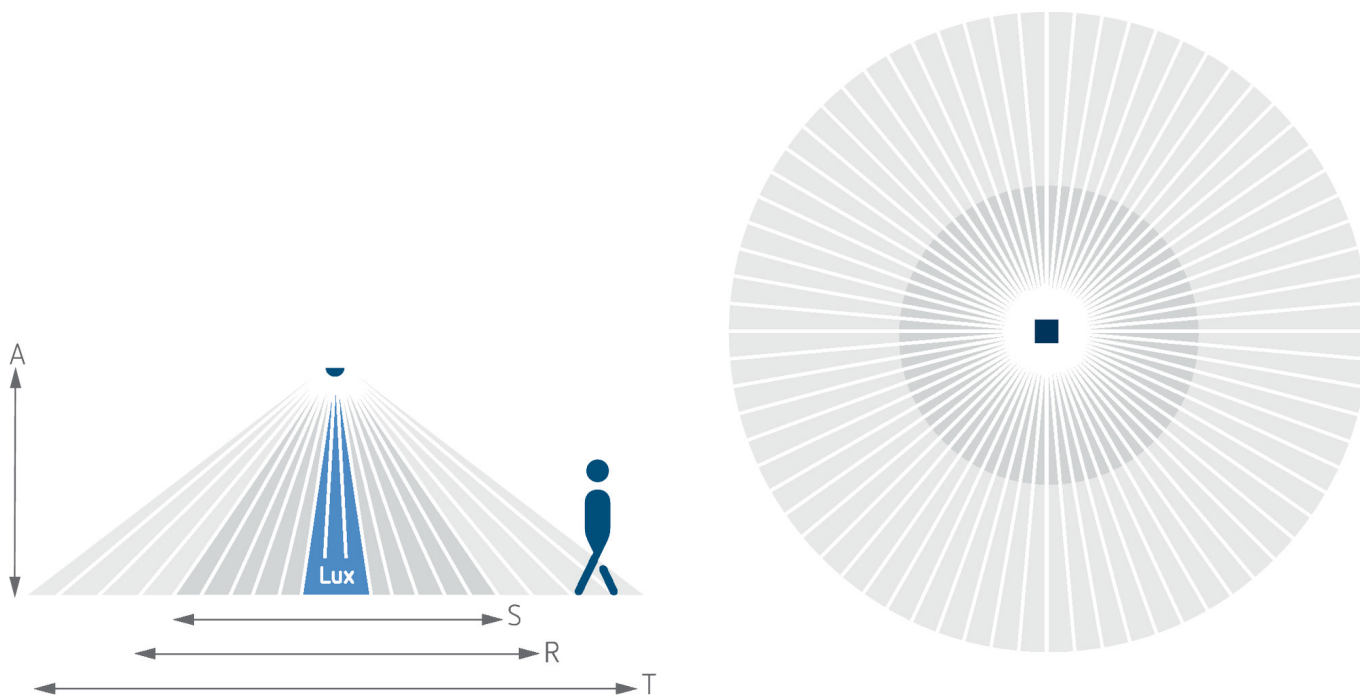

theRonda S360 KNX UP WH

Codice articolo: 2089520

theben

Dati tecnici

theRonda S360 KNX UP WH		theRonda S360 KNX UP WH	
Altezza di montaggio	2 - 4 m	Tempo di ritardo canale presenza	10 s - 120 min
Altezza minima	1,7 m	Ritardo di inserimento presenza	10 s - 30 min / inattivo
Angolo di rivelamento	360°	Temperatura ambiente d'esercizio	-15°C ... 50°C
Tipo di collegamento	Morsetto bus KNX	Area di rivelamento	50 m² (ø 8 m)
Tipo montaggio	Montaggio a soffitto, Da incasso	Colore	Bianco
Tempo di ritardo canale luce	30 s - 60 min	Tipo di protezione	IP 54 (dispositivo montato)
Misurazione in luce	Misurazione in luce mista		

Area di rivelamento per applicazioni di pianificazione alla temperatura di 21 °C

Altezza di montaggio (A)	Persone sedute (S)	Movimento trasversale (T)	Movimento frontale (R)
2 m	5 m² | 2,5 m	38 m² | 7 m	5 m² | 2,5 m
2,5 m	7 m² | 3 m	38 m² | 7 m	7 m² | 3 m
3 m	13 m² | 4 m	50 m² | 8 m	13 m² | 4 m
3,5 m	13 m² | 4 m	50 m² | 8 m	13 m² | 4 m
4 m	13 m² | 4 m	64 m² | 9 m	13 m²

Area di rivelamento secondo Sensnorm IEC 63180

Altezza di montaggio (A)	Movimento trasversale (T)	Movimento frontale (R)	Persone sedute (S)
2,5 m	39 m² | 7 m	28 m² | 6 m	24 m² | 5,5 m
4 m	85 m² | 10,4 m	79 m² | 10 m	

Modifiche tecniche ed errori di stampa riservato

Maggiori informazioni disponibili su: www.theben.it/prodotto/2089520

I dati di carico sono determinati con illuminanti selezionati in modo esemplare e sono quindi dati tipici a causa del gran numero di prodotti disponibili.

27/05/2026
Pagina 2 da 4