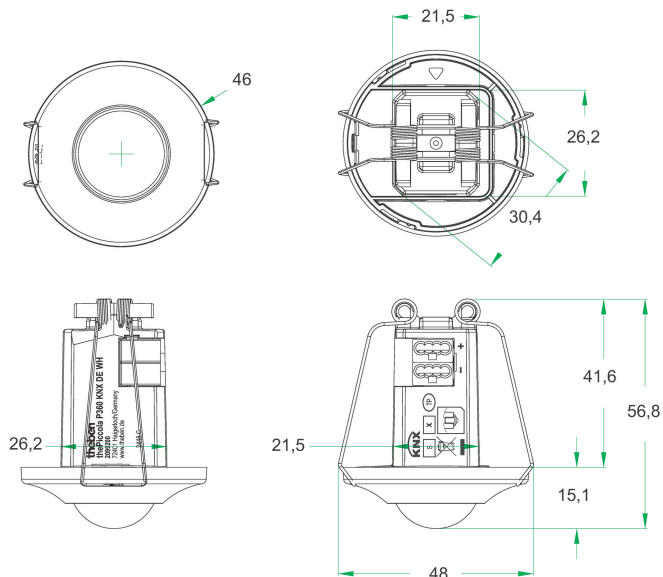

Disegni quotati

Modifiche tecniche ed errori di stampa riservato

Maggiori informazioni disponibili su: www.theben.it/prodotto/2099200

I dati di carico sono determinati con illuminanti selezionati in modo esemplare e sono quindi dati tipici a causa del gran numero di prodotti disponibili.

01/05/2026
Pagina 2 da 3