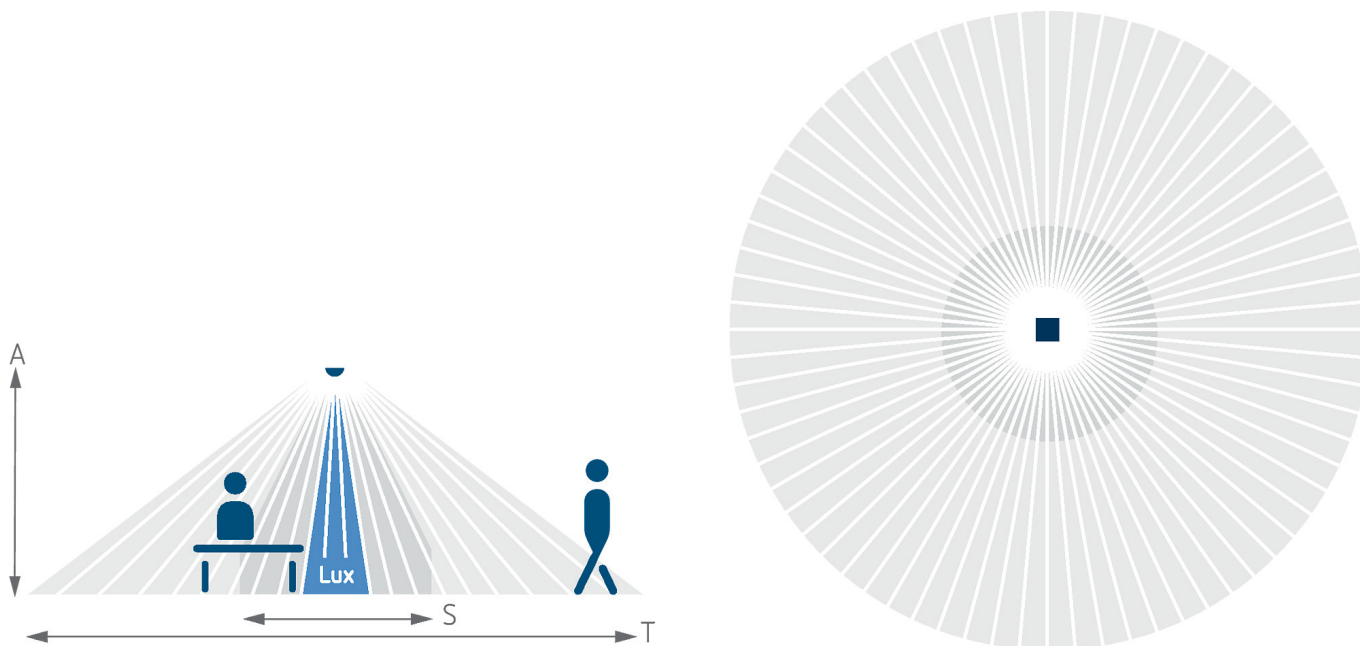

thePiccola P360 KNX DE WH

Codice articolo: 2099200

theben

Area di rivelamento per applicazioni di pianificazione alla temperatura di 21 °C

Altezza di montaggio (A)	Movimento frontale (R)	Movimento trasversale (T)	Persone sedute (S)
2,5 m	13 m² | 4 m	50 m² | 8 m	3 m² | 2 m