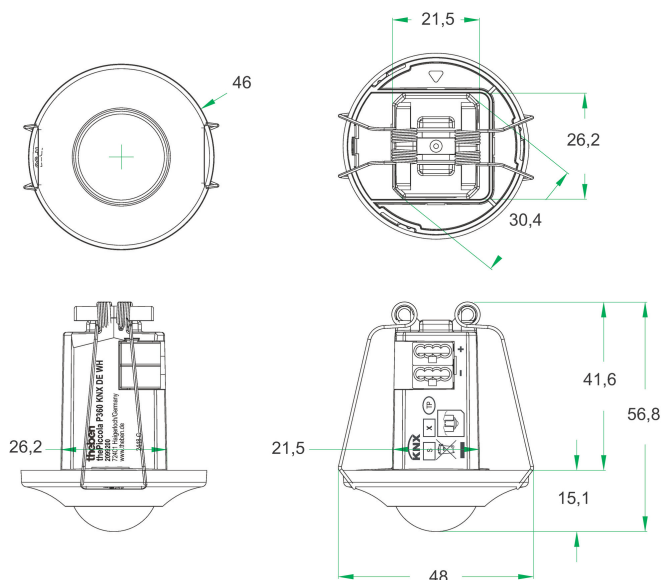

Disegni quotati

Modifiche tecniche ed errori di stampa riservato

Maggiori informazioni disponibili su: www.theben.it/prodotto/2099200

I dati di carico sono determinati con illuminanti selezionati in modo esemplare e sono quindi dati tipici a causa del gran numero di prodotti disponibili.

22/06/2026
Pagina 2 da 3