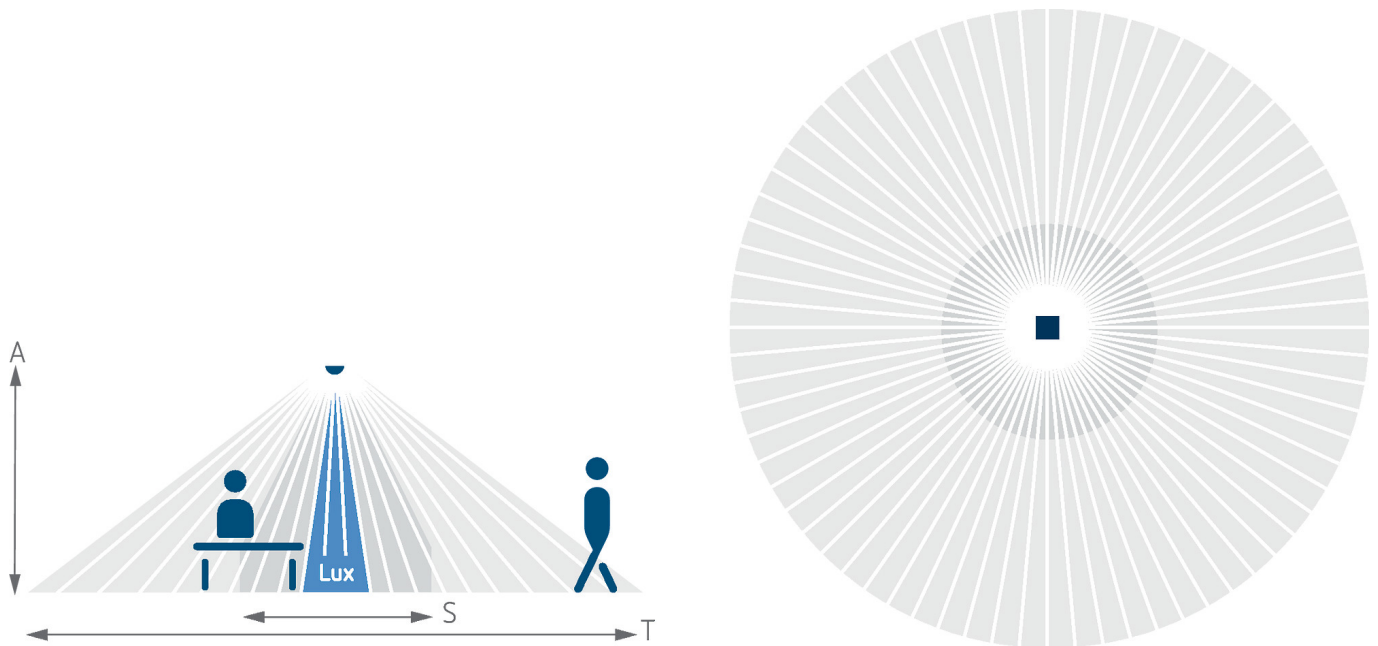

thePiccola P360 KNX DE WH

Codice articolo: 2099200

theben

Area di rivelamento per applicazioni di pianificazione alla temperatura di 21 °C

Altezza di montaggio (A)	Movimento frontale (R)	Movimento trasversale (T)	Persone sedute (S)
2,5 m	13 m² | 4 m	50 m² | 8 m	3 m² | 2 m