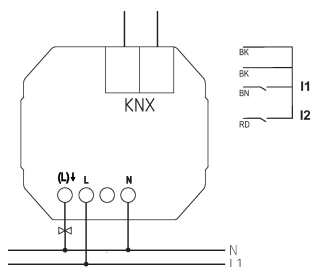

LUXORliving H1

Codice articolo: 4800540

theben

Smart Home
Climatizzazione

Descrizione del funzionamento

- Attuatore per sistemi di riscaldamento UP LUXORliving a 1 canale
- Comando silenzioso di attuatori termici 230 V AC
- Regolatore di temperatura integrato riscaldamento/raffreddamento
- Funzione di protezione valvola
- Montaggio semplice grazie a un alloggiamento particolarmente compatto
- 2 ingressi binari per contatti a potenziale zero come tasti, interruttori, contatti finestra, sensore termico (ingresso I2)
- Monitoraggio della temperatura integrato per una maggiore affidabilità, ad es. in caso di sovraccarico

Dati tecnici

LUXORliving H1	
Tensione d'esercizio KNX	Tensione Bus, ≤ 4 mA
Tipo montaggio	Da incasso
Numero canali	1

LUXORliving H1	
Tipo di contatto	1 A
Temperatura ambiente d'esercizio	-5°C ... 45°C

Schema di collegamento

Modifiche tecniche ed errori di stampa riservati

Maggiori informazioni disponibili su: www.theben.it/prodotto/4800540

I dati di carico sono determinati con illuminanti selezionati in modo esemplare e sono quindi dati tipici a causa del gran numero di prodotti disponibili.

11/05/2026
Pagina 1 da 2