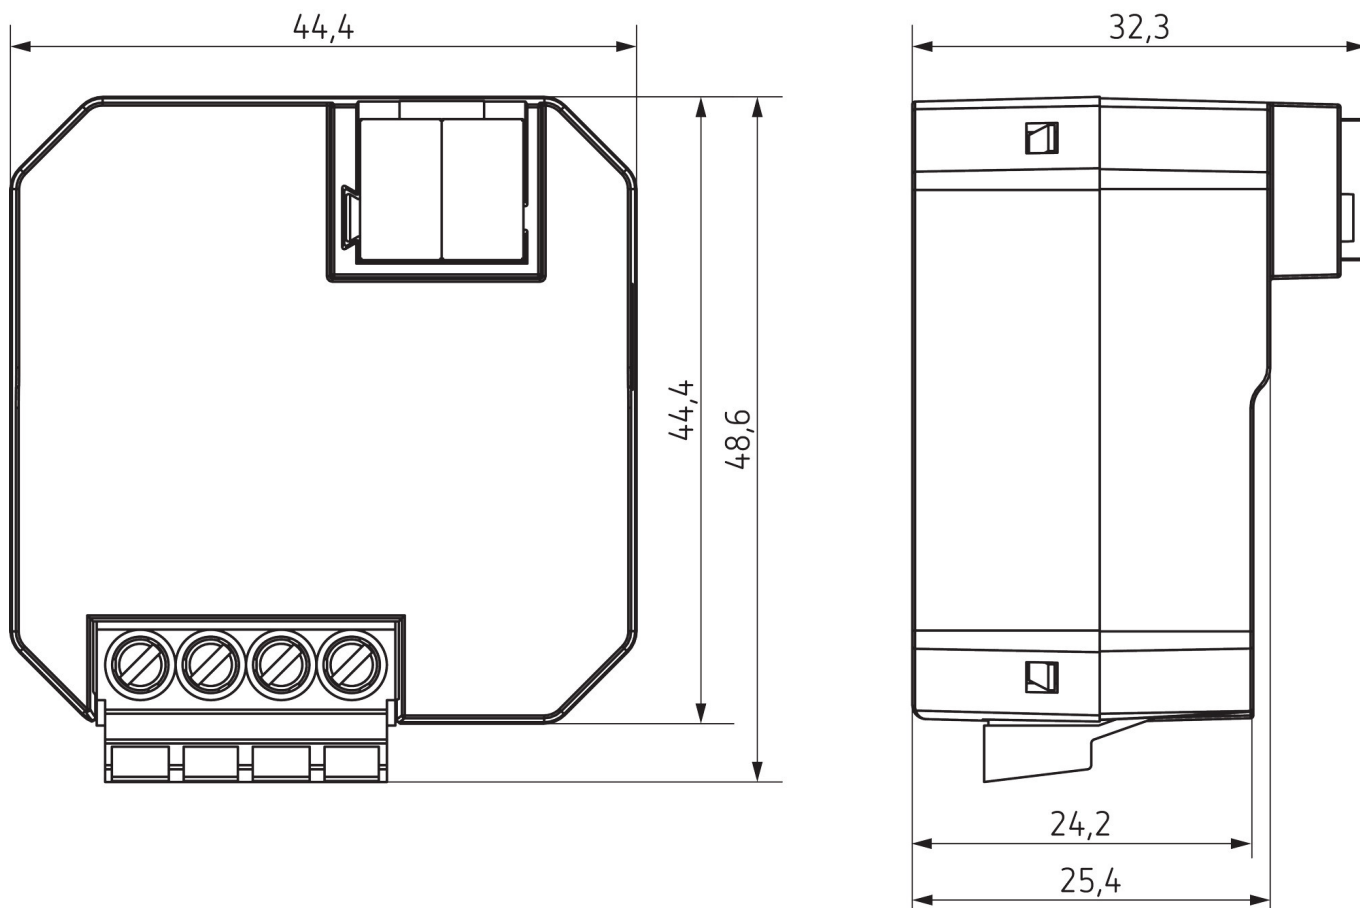

LUXORliving H1

Codice articolo: 4800540

theben

Disegni quotati

Accessori

Sensore a pavimento
Codice articolo: 9070321