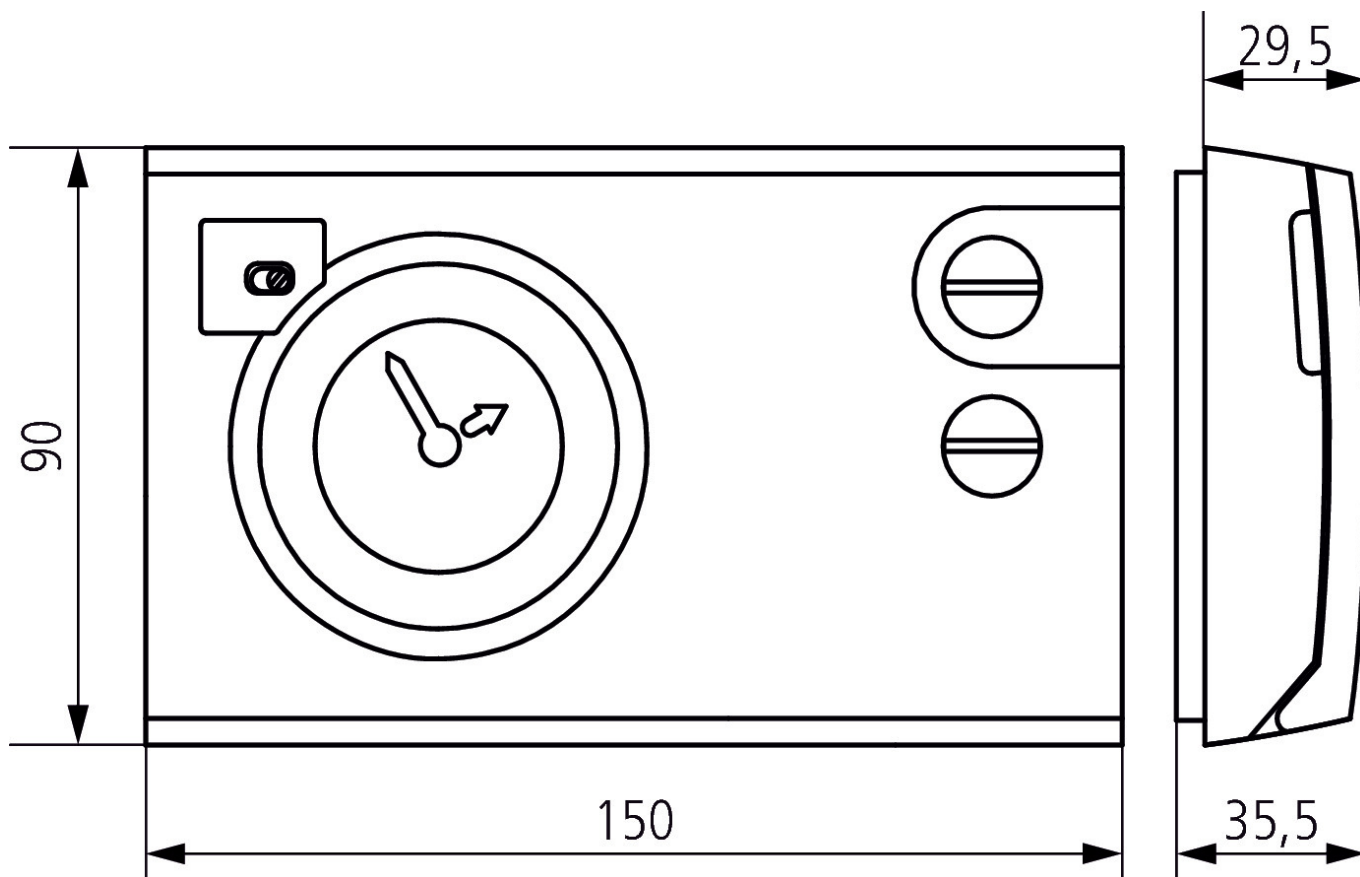

Disegni quotati