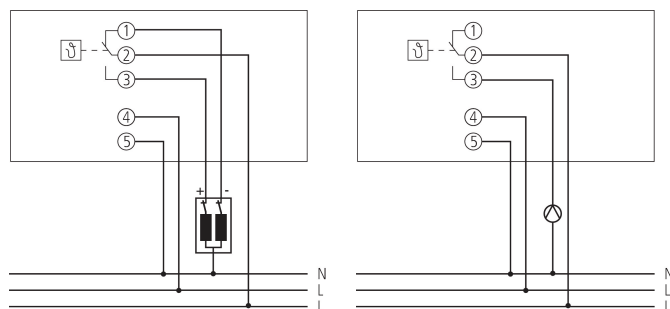

### Descrizione del funzionamento

- Cronotermostato analogico per il monitoraggio e la regolazione temporizzati della temperatura ambiente
- Versione con collegamento alla rete
- Disco di programma a cavalieri con programma giornaliero o settimanale
- Azionamento a motore sincrono
- Impostazione separata di temperatura comfort e ridotta
- Regolazione elettronica della temperatura
- Setpoint e riduzione elettronica impostabili frontalmente
- Interruttore Party e indicazione di programma
- Selettore per il modo di funzionamento: temperatura ridotta, temperatura comfort, modo automatico, protezione antigelo e piante +6 °C

### Dati tecnici

RAMSES 722	
Tensione d'esercizio	230 V AC
Frequenza	50 Hz
Tipo di contatto	Contatto di commutazione
Tipo montaggio	Montaggio a parete
Programma	Programma giornaliero/settimanale
Potenza di commutazione	6 A con 250 V AC, $\cos \varphi = 1$ , 1 A con 250 V AC, $\cos \varphi = 0,6$
Differenziale	0,4 - 1,2 K
Uscita di commutazione	A potenziale zero, non per SELV
Adatto per SELV	No

RAMSES 722	
Campo di impostazione temperatura	10°C ... 30°C
Tempo di commutazione più breve	20, 120 min
Programmabile ogni	5, 30 min
Precisione di riserva con 25 °C	Sincronia di rete
Autoconsumo	~1,3 W
Indicazione	1 LED Heizen
Colore	Bianco
Tipo di protezione	IP 20
Classe di isolamento	Il secondo EN 60 730-1

### Schemi di collegamento

Disegni quotati

Accessori

Plateau di adattamento RAMSES  
72x/78x  
Codice articolo: 9070245

Attuatore ALPHA 5 230 V  
Codice articolo: 9070441

Attuatore ALPHA 5 24 V  
Codice articolo: 9070442