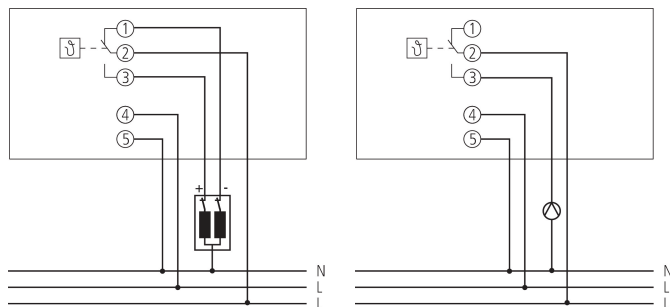

Schemi di collegamento

Modifiche tecniche ed errori di stampa riservato

Maggiori informazioni disponibili su: www.theben.it/prodotto/7820030

I dati di carico sono determinati con illuminanti selezionati in modo esemplare e sono quindi dati tipici a causa del gran numero di prodotti disponibili.

22/11/2024
Pagina 1 da 2