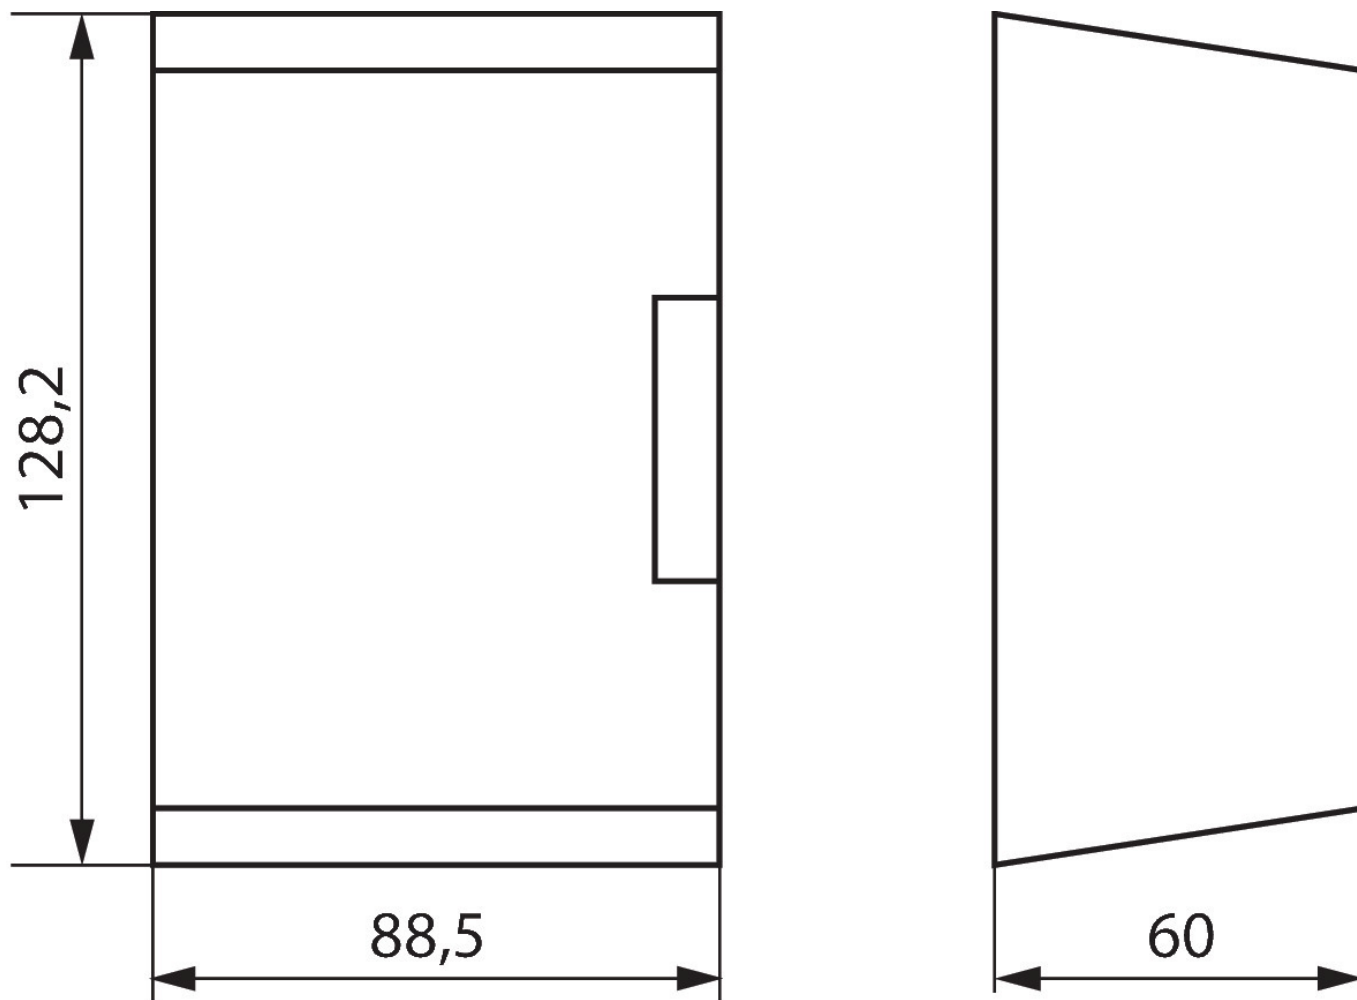

Calotta coprimorsetti 70 mm

Codice articolo: 9070049

theben

Disegni quotati

Modifiche tecniche ed errori di stampa riservato

Maggiori informazioni disponibili su: www.theben.it/prodotto/9070049

I dati di carico sono determinati con illuminanti selezionati in modo esemplare e sono quindi dati tipici a causa del gran numero di prodotti disponibili.

22/11/2024
Pagina 2 da 2