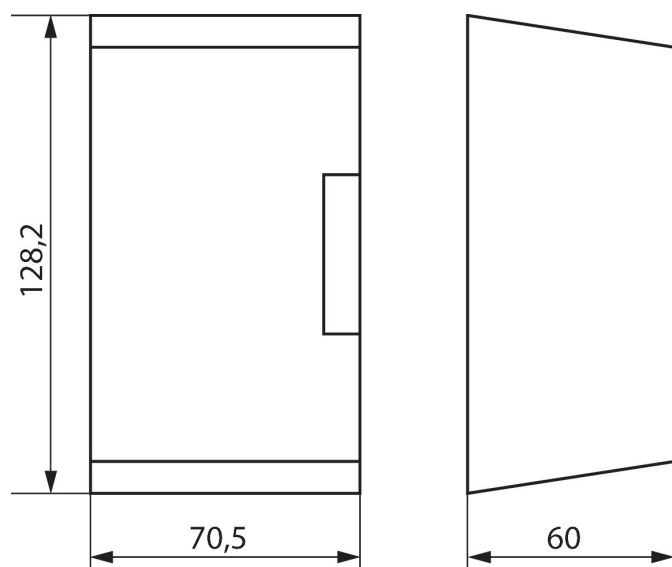

Calotta coprimorsetti 52,5 mm

Codice articolo: 9070050

theben

Accessori
Montaggio e fissaggio

Descrizione del funzionamento

- Set per montaggio a parete per applicazione verticale esterna,
piombabile

Disegni quotati

Modifiche tecniche ed errori di stampa riservato

Maggiori informazioni disponibili su: www.theben.it/prodotto/9070050

I dati di carico sono determinati con illuminanti selezionati in modo esemplare e sono quindi dati tipici a causa del gran numero di prodotti disponibili.