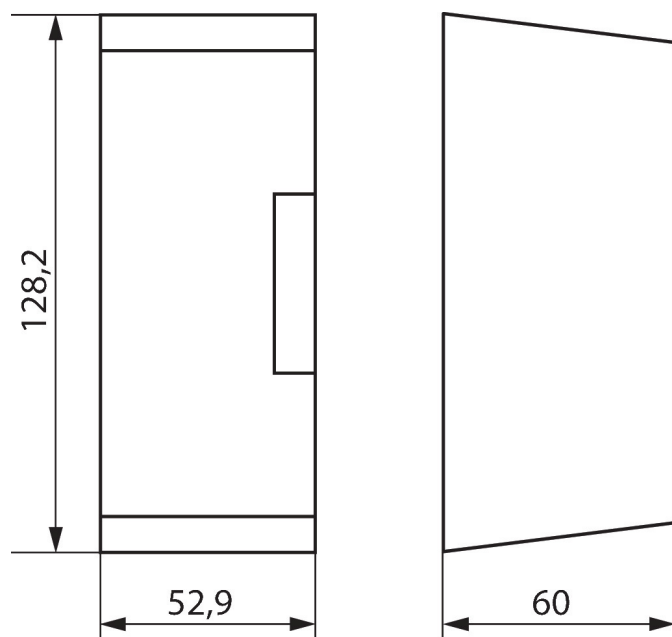

Calotta coprimorsetti 35 mm

Codice articolo: 9070064

theben

Accessori
Montaggio e fissaggio

Descrizione del funzionamento

- Set per montaggio a parete per applicazione verticale esterna,
piombabile

Disegni quotati

Modifiche tecniche ed errori di stampa riservato

Maggiori informazioni disponibili su: www.theben.it/prodotto/9070064

I dati di carico sono determinati con illuminanti selezionati in modo esemplare e sono quindi dati tipici a causa del gran numero di prodotti disponibili.