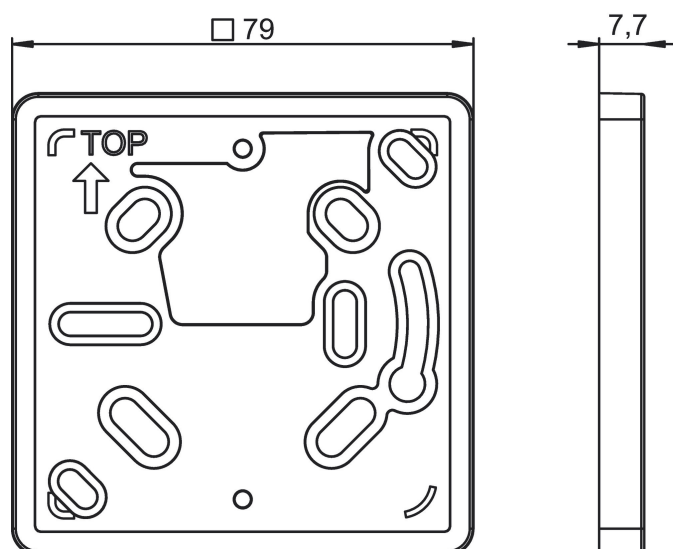

Piastra di adattamento RAMSES 714

Codice articolo: 9070212

theben

Accessori
Montaggio e fissaggio

Descrizione del funzionamento

- Piastra di adattamento per scatola ad incasso 79 x 79 mm

Disegni quotati

Modifiche tecniche ed errori di stampa riservato

Maggiori informazioni disponibili su: www.theben.it/prodotto/9070212

I dati di carico sono determinati con illuminanti selezionati in modo esemplare e sono quindi dati tipici a causa del gran numero di prodotti disponibili.