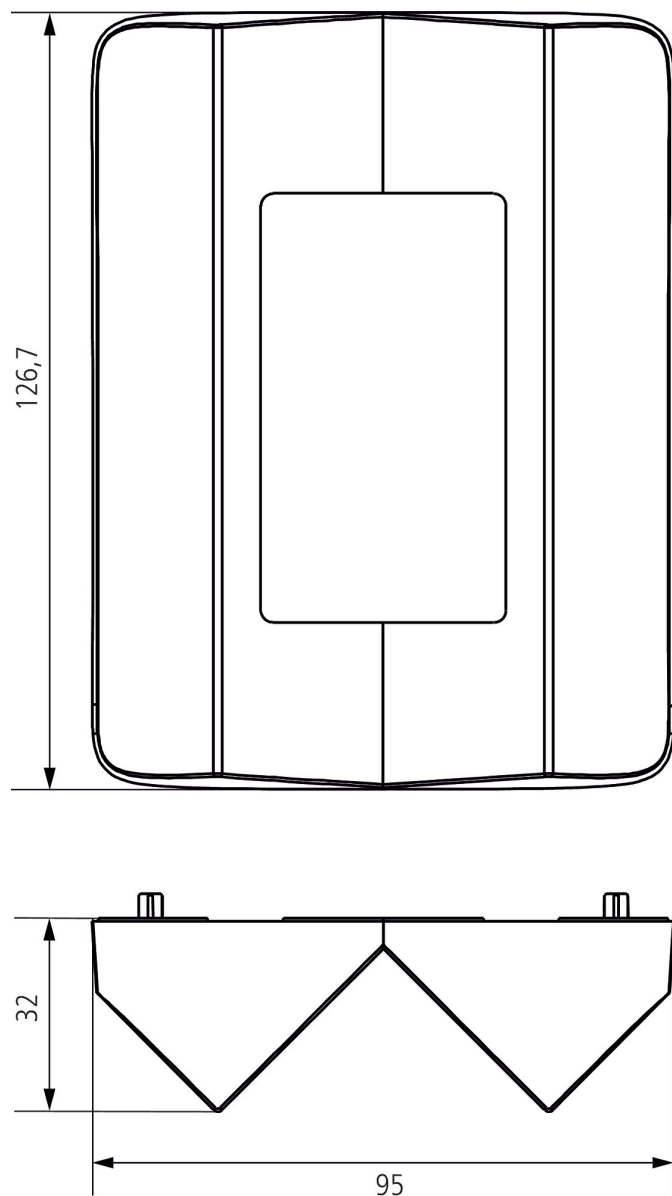

Staffa per montaggio angolare theLuxa

Articolo: 9070905

theben

Disegni quotati

Modifiche tecniche ed errori di stampa riservato

Maggiori informazioni disponibili su: www.theben.it/prodotto/9070905

I dati di carico sono determinati con illuminanti selezionati in modo esemplare e sono quindi dati tipici a causa del gran numero di prodotti disponibili.