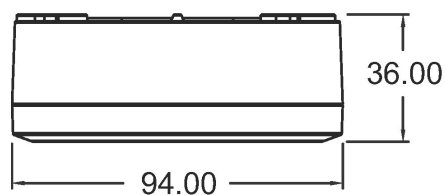

Surface box LUXA 103 B WH

Codice articolo: 9080019

theben

Accessori

Materiale di montaggio rivelatore / faro

Descrizione del funzionamento

- Telaio per il montaggio a vista del rivelatore di presenza
- Colore: Bianco (RAL 9005)

Disegni quotati

Modifiche tecniche ed errori di stampa riservato

Maggiori informazioni disponibili su: www.theben.it/prodotto/9080019

I dati di carico sono determinati con illuminanti selezionati in modo esemplare e sono quindi dati tipici a causa del gran numero di prodotti disponibili.