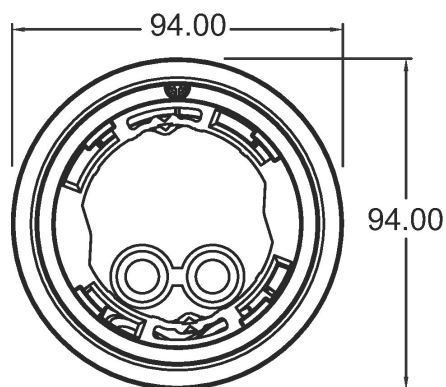

Surface box LUXA 103 B WH

Codice articolo: 9080019

theben

Accessori

Materiale di montaggio rivelatore / faro

Descrizione del funzionamento

- Telaio per il montaggio a vista del rivelatore di presenza
- Colore: Bianco (RAL 9005)

Disegni quotati

Modifiche tecniche ed errori di stampa riservato

Maggiori informazioni disponibili su: www.theben.it/prodotto/9080019

I dati di carico sono determinati con illuminanti selezionati in modo esemplare e sono quindi dati tipici a causa del gran numero di prodotti disponibili.