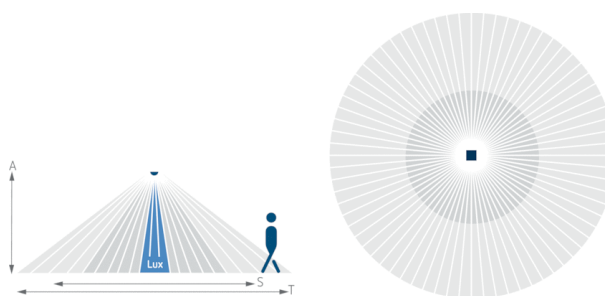

Descrizione del funzionamento

- Rivelatore di presenza a infrarossi passivi per montaggio a soffitto
- Range di rivelamento rotondo 360°, fino a Ø 9 m (64 m²)
- 1 canale luce
- Misurazione in luce mista adatta per lampade fluorescenti (FL/PL/ESL), lampade alogene e a incandescenza e LED
- Valore di commutazione della luminosità regolabile (Predefinito 300 lx), funzione teach-in, con telecomando
- Possibilità di impostare ritardo di inserimento e tempo di coda (Predefinito 10 min) con telecomando
- Modalità di test per la verifica della funzione e del range di rivelamento
- Funzione ad impulso
- Telecomando utente, telecomando di gestione (opzionale)

Dati tecnici

Tensione d'esercizio	230 V AC
Frequenza	50 Hz
Altezza di montaggio	2 – 4 m
Altezza minima	> 1,7 m
Tipo montaggio	Montaggio a soffitto
Colore	Bianco
Uscita di commutazione	Luce
Misurazione in luce	Misurazione in luce mista
Campo di luminosità	30 – 3000 lx
Tempo di ritardo canale luce	10 s - 60 min
Mezzo d'illuminazione	Lampade a incandescenza/lampade alogene, Lampade fluorescenti, Lampade a risparmio energetico, LEDs
Carico max lampade a incand./alogene	2300 W
Corrente di inserzione	max. 400 A / 200 µs
Lampada LED < 2 W	25 W
Lampada LED 2-8 W	70 W
Lampada LED > 8 W	80 W
Tipo di collegamento	Morsetti a vite
Sezione massima del cavo	max. 2 x 2,5 mm ²
Scatola a incasso grande	Ø 55 mm (NIS, PMI)
Area di rivelamento	50 m ² (Ø 8 m 360°)
Temperatura ambiente d'esercizio	-15 °C ... +50 °C
Tipo di protezione	IP 54 (dispositivo montato)

Schemi di collegamento

Area di rivelamento

Altezza di montaggio (A)	Persone sedute (S)	Persone in movimento (T)
2 m	5 m ² 2,5 m	38 m ² 7 m
2,5 m	7 m ² 3 m	38 m ² 7 m
3 m	13 m ² 4 m	50 m ² 8 m
3,5 m	–	50 m ² 8 m
4 m	–	64 m ² 9 m