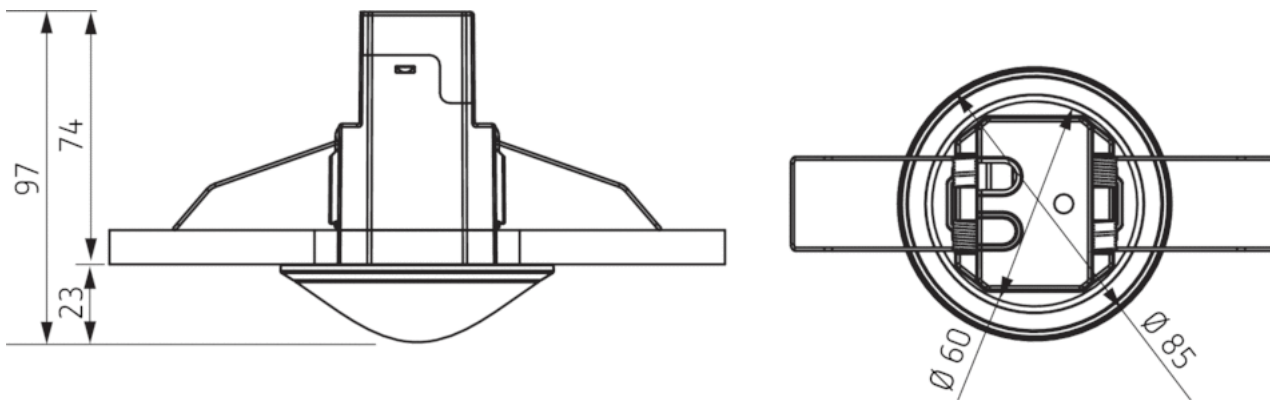

Disegni quotati

Accessori

SendoPro 868-A

- Cod. articolo: 9070675
  [Dettagli ► www.theben.de](http://www.theben.de)

theSenda P

- Cod. articolo: 9070910
  [Dettagli ► www.theben.de](http://www.theben.de)

theSenda S

- Cod. articolo: 9070911
  [Dettagli ► www.theben.de](http://www.theben.de)