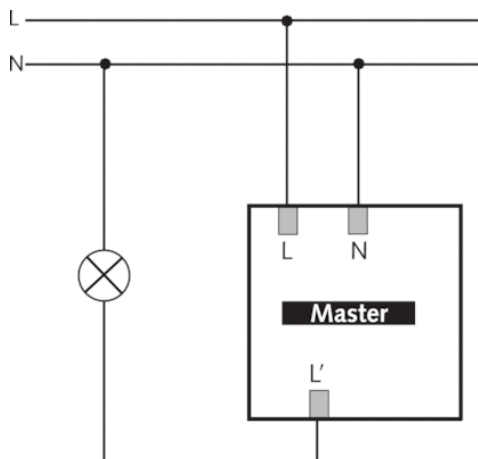

Descrizione del funzionamento

- Rivelatore di presenza a infrarossi passivi per montaggio a soffitto
- Range di rivelamento rotondo 360°, fino a Ø 9 m (64 m²)
- 1 canale luce
- Misurazione in luce mista adatta per lampade fluorescenti (FL/PL/ESL), lampade alogene e a incandescenza e LED
- Valore di commutazione della luminosità regolabile (Predefinito 300 lx), funzione teach-in, con telecomando
- Possibilità di impostare ritardo di inserimento e tempo di coda (Predefinito 10 min) con telecomando
- Modalità di test per la verifica della funzione e del range di rivelamento
- Funzione ad impulso
- Telecomando utente, telecomando di gestione (opzionale)

Dati tecnici

Tensione d'esercizio	230 V AC
Frequenza	50 Hz
Altezza di montaggio	2 – 4 m
Altezza minima	> 1,7 m
Tipo montaggio	Montaggio a soffitto
Colore	Bianco
Uscita di commutazione	Luce
Misurazione in luce	Misurazione in luce mista
Campo di luminosità	30 – 3000 lx
Tempo di ritardo canale luce	10 s - 60 min
Mezzo d'illuminazione	Lampade a incandescenza/lampade alogene, Lampade fluorescenti, Lampade a risparmio energetico, LEDs
Carico max lampade a incand./alogene	2300 W
Corrente di inserzione	max. 400 A / 200 µs
Lampada LED < 2 W	25 W
Lampada LED 2-8 W	70 W
Lampada LED > 8 W	80 W
Tipo di collegamento	Morsetti a vite
Sezione massima del cavo	max. 2 x 2,5 mm ²
Scatola a incasso grande	Ø 55 mm (NIS, PMI)
Area di rivelamento	50 m ² (Ø 8 m 360°)
Temperatura ambiente d'esercizio	-15 °C ... +50 °C
Tipo di protezione	IP 54 (dispositivo montato)

Schemi di collegamento

Area di rivelamento

Altezza di montaggio (A)	Persone sedute (S)	Persone in movimento (T)
2 m	5 m ² 2,5 m	38 m ² 7 m
2,5 m	7 m ² 3 m	38 m ² 7 m
3 m	13 m ² 4 m	50 m ² 8 m
3,5 m	–	50 m ² 8 m
4 m	–	64 m ² 9 m