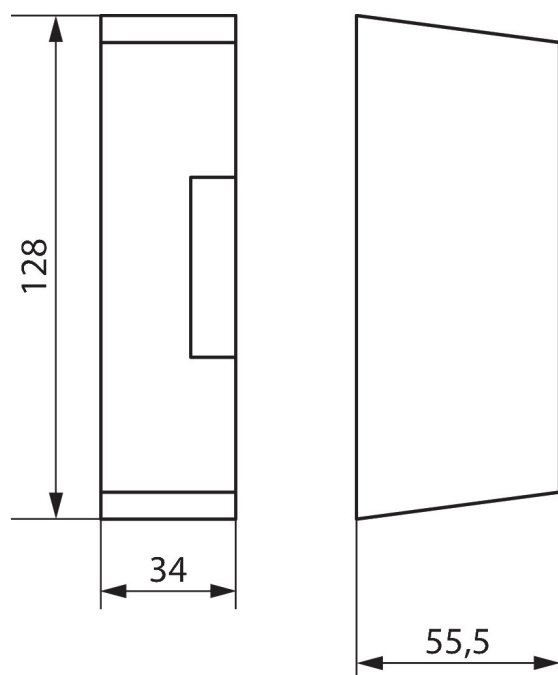

Calotta coprimorsetti 17,5 mm

Codice articolo: 9070065

theben
energy saving comfort

Accessori
Altro

Descrizione del funzionamento

- Set per montaggio a parete per applicazione verticale esterna,
piombabile

Disegni quotati

Modifiche tecniche ed errori di stampa riservato

Maggiori informazioni disponibili su: www.theben.it/prodotto/9070065

I dati di carico sono determinati con illuminanti selezionati in modo esemplare e sono quindi dati tipici a causa del gran numero di prodotti disponibili.