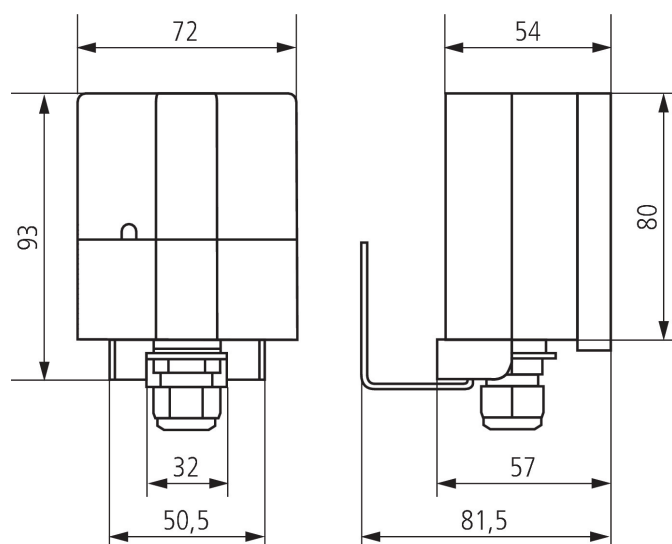

Antenna RC-DCF

Codice articolo: 9070410

theben
energy saving comfort

Accessori
Antenne

Descrizione del funzionamento

- Sincronizzazione temporale con antenna DCF per apparecchi top2. Per ottenere una buona ricezione, l'antenna non dovrebbe essere montata in cantina o nel distributore. Il collegamento si realizza con una linea ad alta tensione a due fili separata, non schermata (max. 100 m), alla quale è possibile collegare fino a 5 apparecchi Theben. Inversione di polarità, cortocircuito e interruzione della linea dell'antenna vengono indicati otticamente.

Disegni quotati

Modifiche tecniche ed errori di stampa riservato

Maggiori informazioni disponibili su: www.theben.it/prodotto/9070410

I dati di carico sono determinati con illuminanti selezionati in modo esemplare e sono quindi dati tipici a causa del gran numero di prodotti disponibili.